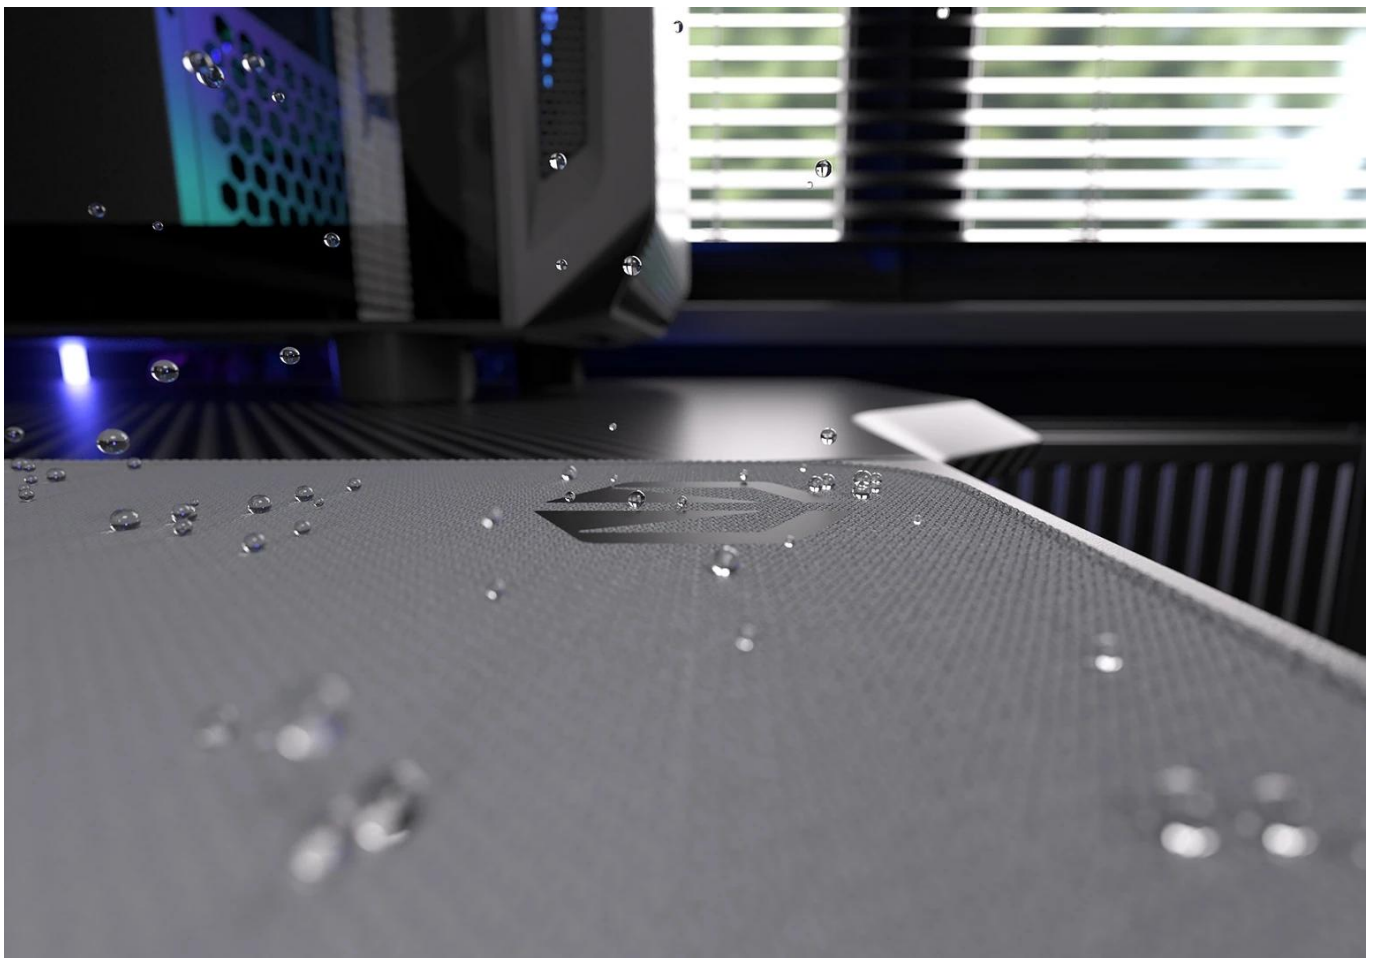

ENDORFY PURE ALT GRAY XL

Cena celkem:	488 Kč (bez DPH: 403 Kč)
Běžná cena:	537 Kč
Ušetříte:	49 Kč
Kód zboží:	MYSEND5110
Part No.:	EY6B022
Záruka:	24 měs.
Stav:	Nové zboží

Popis

Endorfy Pure Alt Gray XL - stylová estetika i praktické ovládání myši

Elegantní podložka pod myš Endorfy Pure Alt Gray XL, která je navržena pro každý pracovní i herní stůl. Velikost XL dosahuje **rozměrů 900 x 400 mm**, takže pokryje široký prostor pro pohodlný pohyb mši i umístění klávesnice. **Protiskluzová spodní vrstva** zajistí, že podložka pevně drží na místě, ať už zuřivě bojujete s firemními tabulkami, nebo virtuálními bossy.