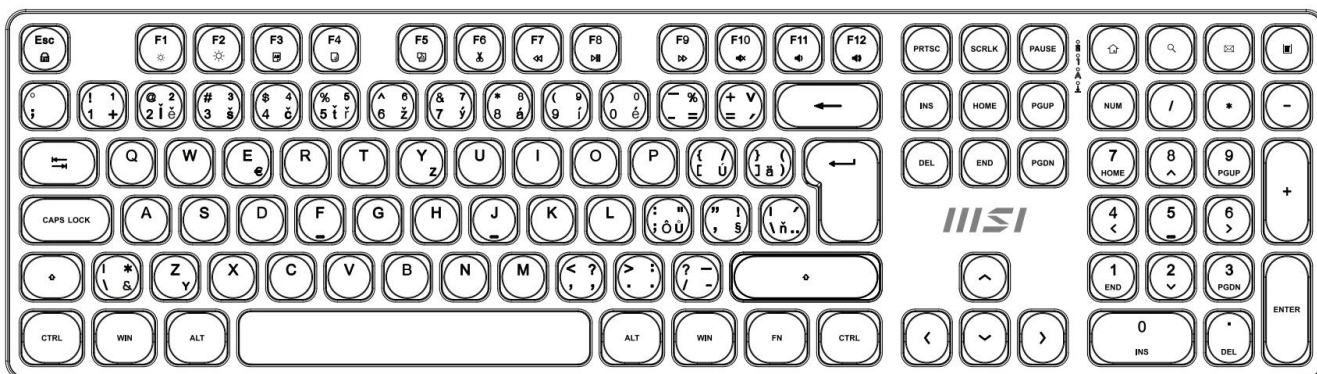

MSI FORGE K210 WIRELESS ČERNÝ

Cena celkem:	954 Kč
	(bez DPH: 788 Kč)
Běžná cena:	1 049 Kč
Ušetříte:	95 Kč
Kód zboží:	KEYMSI1036
Part No.:	S11-43CS208-Y92
Záruka:	24 měs.
Stav:	Nové zboží

Popis

MSI FORGE K210 Wireless černý

Pozor, foto produktu je ilustrativní. Klávesnice disponuje **CZ/SK layoutem**, správné rozložení kláves:

**Elegantní bezdrátový set klávesnice a myši navržený pro maximální produktivitu a pohodlí při práci**

Sada **MSI FORGE K210 Wireless Combo** představuje kompletní řešení pro kancelářskou práci s důrazem na spolehlivost a pohodlí. Klávesnice využívá **nůžkové (scissor) spínače**, které jsou známé svým tichým, nízkým a stabilním úhodem – ideální pro rychlé psaní bez zbytečného hluku. Díky **2,4GHz bezdrátovému připojení** s dosahem až 10 metrů získáte svobodu pohybu a pracovní prostor bez zbytečných kabelů.

- Bezdrátové připojení 2,4GHz s jedním USB donglem pro obě zařízení a dosahem až 10 metrů
- Nůžkové spínače klávesnice pro tichý a plynulý úhoz s vysokou stabilitou
- Numerická klávesnice pro efektivní práci s čísly a tabulkami
- Optická myš s přepínatelným rozlišením 1000 / 1200 / 1600 DPI pro přesné sledování
- Funkční klávesy pro rychlé ovládání médií a přístup k widgetům
- Nastavitelné úhly klávesnice pomocí nožiček pro ergonomické psaní