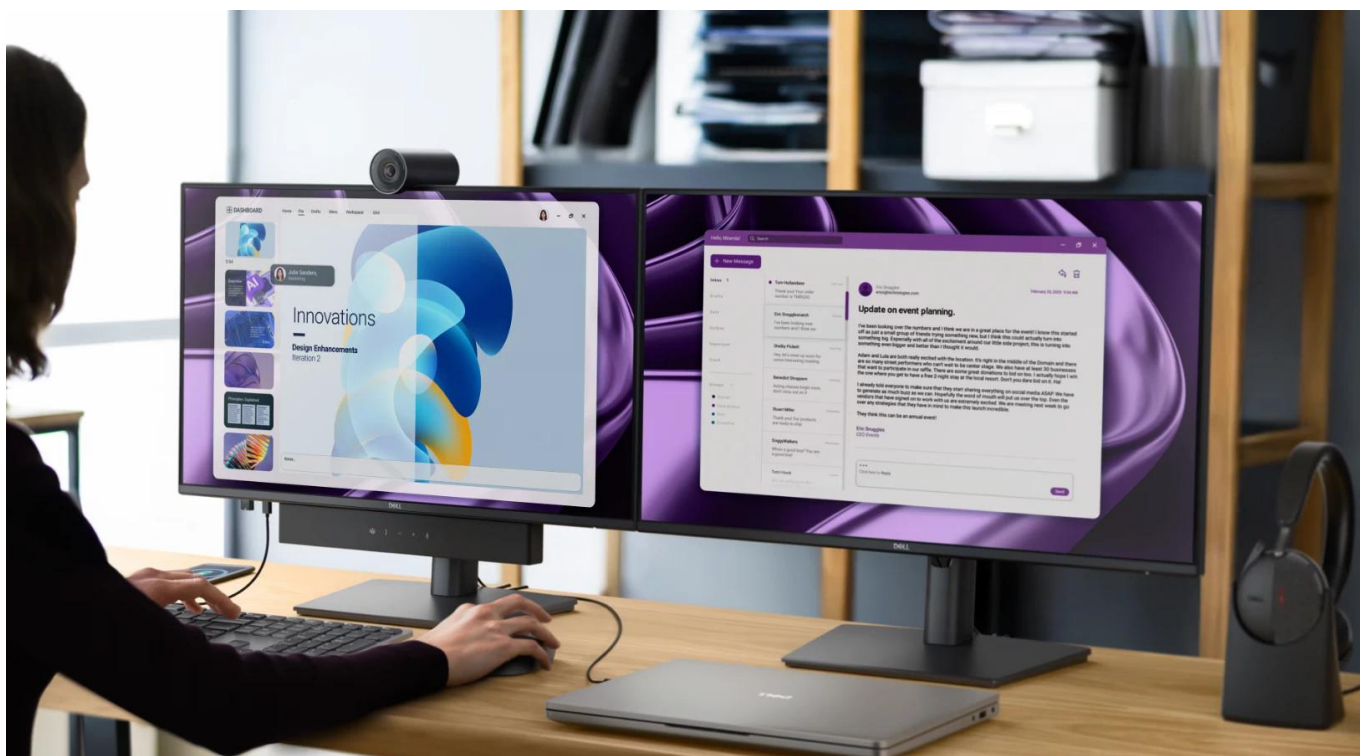

Profesionální monitor s komplexní konektivitou a certifikací pro komfort při práci.

Monitor **Dell Pro P2426HE** s úhlopříčkou **23,8"** a rozlišením **Full HD (1920 × 1080 px)** nabízí ideální řešení pro moderní kancelářské prostředí. Díky integrovanému **USB-C hubu s Power Delivery až 100 W** stačí jediný kabel pro přenos videa, dat, Ethernetu i napájení připojeného notebooku. **IPS panel** s obnovovací frekvencí **120 Hz** zajišťuje plynulé zobrazení a široké pozorovací úhly **178°/178°**.

Monitor disponuje **TÜV 4-Star certifikací** pro pohodlí očí s hardwarovou redukcí modrého světla na $\leq 35\%$ a technologií bez blikání. Barevné pokrytí **99 % sRGB** a **99 % BT.709** s kontrastním poměrem **1 500 : 1** a jasem **300 cd/m²** poskytuje přesné a živé zobrazení.

- USB-C port s DisplayPort Alt Mode a Power Delivery až 100 W pro napájení notebooku jediným kabelem

- Rozšířená konektivita zahrnuje HDMI 1.4, DisplayPort 1.4 vstup/výstup, RJ-45 Ethernet 1 GbE a USB hub
- IPS panel 23,8" s rozlišením 1920 × 1080 px, obnovovací frekvencí 120 Hz a dobou odezvy 5 ms (Fast)
- Barevné pokrytí 99 % sRGB a 99 % BT.709 s 8bitovou hloubkou barev (6-bit + FRC) pro 16,7 milionu barev
- Plně nastavitelný stojan s výškou 0 až 150 mm, náklonem -5°/+21°, otáčením ±45° a pivotem ±90°
- Snadno přístupné USB-C porty ve spodním rámečku s nabíjením až 15 W a indikací umístění na obrazovce
- Ekologická konstrukce z až 95 % recyklovaného plastu, certifikace EPEAT Gold, Climate+ a TCO Certified Edge
- Dell Display and Peripheral Manager pro vzdálenou správu a tiché firmware aktualizace během 2-3 minut

Ergonomie a montáž

Plně nastavitelný stojan umožňuje úpravu výšky v rozsahu 0 až 150 mm, náklon -5° až +21°, otáčení -45° až +45° a pivotu ±90° pro práci na výšku. Monitor je kompatibilní s **VESA 100 × 100 mm** pro montáž na stěnu nebo rameno. Díky ultratenkým rámečkům je ideální pro sestavy s více monitory.