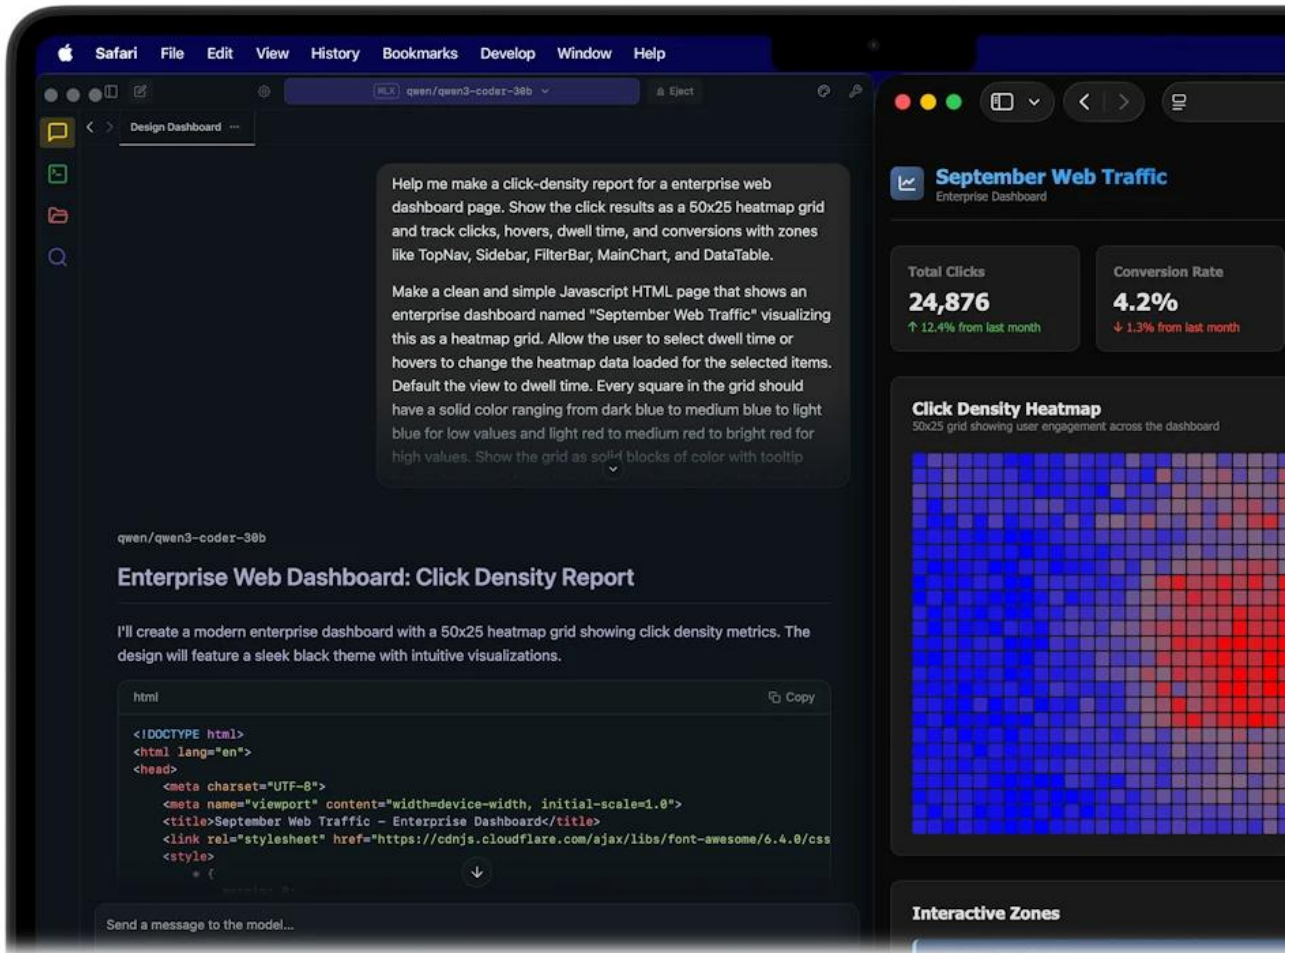

Dělaný pro AI. Čipem počínaje.