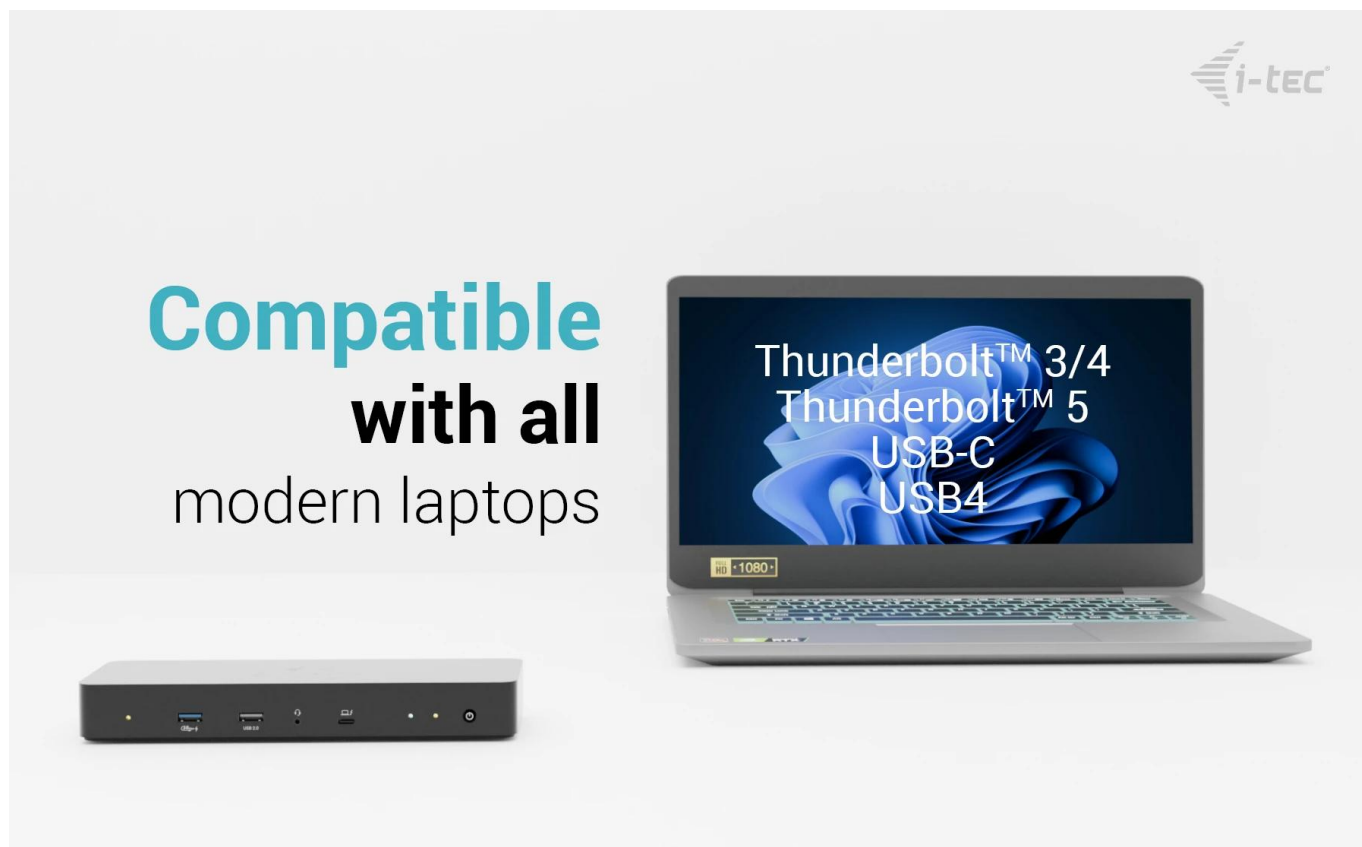

I-TEC THUNDERBOLT 4 INTELLIGENT DUAL DISPLAY DOCKING STATION PD 90W

Cena celkem: **4 887 Kč**

(bez DPH: 4 039 Kč)

Běžná cena: **5 376 Kč**

Ušetříte: **489 Kč**

Kód zboží: DOCTEC0108

Part No.: TB4INTGDUAL4KDOCPD

Záruka: 24 měs.

Stav: Nové zboží

Popis

I-TEC Thunderbolt 4 Intelligent Dual Display Docking Station PD 90 W

Univerzální dokovací stanice s podporou vzdálené správy pro profesionální prostředí.

Modern Intelligent docking station with remote management capabilities

Stanice podporuje připojení až **dvou externích 4K monitorů při 60 Hz** nebo jednoho **8K displeje při 30 Hz**. K dispozici jsou **2x DisplayPort** a **1x Thunderbolt™ 4 port**, který nabízí buď 8K video výstup, nebo ultrarychlý datový přenos až **40 Gb/s**. Pro nabíjení připojeného notebooku nebo tabletu poskytuje **Power Delivery až 90 W**.

Crystal-clear super high-definition video

8K
ULTRA HD

Single display support up to 8K resolution!

Crystal-clear super high-definition video

USB-C

- Podpora až dvou externích monitorů v rozlišení až 4K/60Hz nebo jednoho 8K/30Hz displeje
- Volitelná vzdálená správa přes dedikovaný LAN port bez nutnosti připojení k hostitelskému zařízení
- Power Delivery až 90 W pro nabíjení připojených notebooků a tabletů
- 5x USB porty včetně USB 3.2 Gen 2 (10 Gb/s) s rychlým nabíjením BC 1.2
- Gigabit Ethernet (RJ-45) pro spolehlivé síťové připojení s rychlostí 10/100/1000 Mb/s