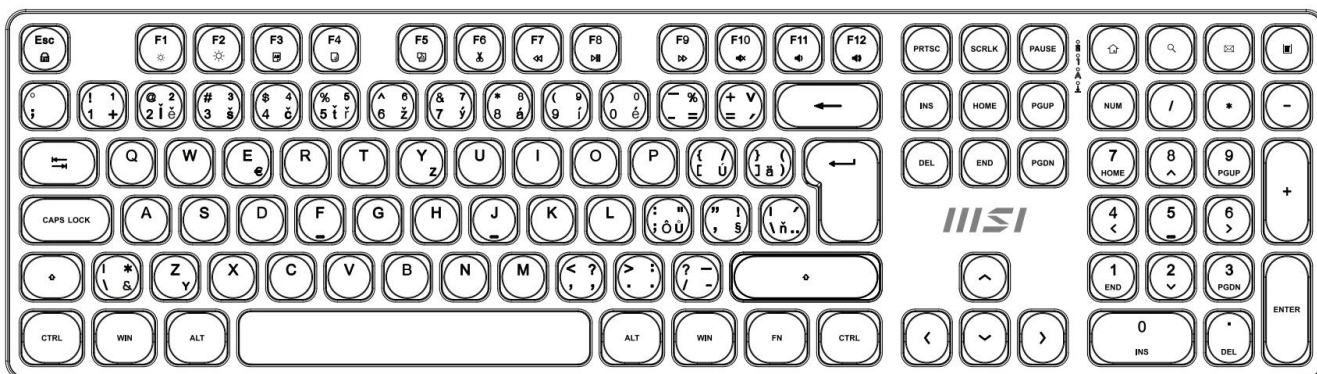

## Popis

### MSI FORGE K210 Wireless bílý

**Pozor**, foto produktu je ilustrativní. Klávesnice disponuje **CZ/SK layoutem**, správné rozložení kláves:

- Bezdrátové připojení 2,4GHz s jedním USB donglem pro obě zařízení a dosahem až 10 metrů
- Nůžkové spínače klávesnice pro tichý a plynulý úhoz s vysokou stabilitou
- Numerická klávesnice pro efektivní práci s čísly a tabulkami
- Optická myš s přepínatelným rozlišením 1000 / 1200 / 1600 DPI pro přesné sledování
- Funkční klávesy pro rychlé ovládání médií a přístup k widgetům
- Nastavitelné úhly klávesnice pomocí nožiček pro ergonomické psaní

**Rozměry:** 124 × 63 × 40 mm