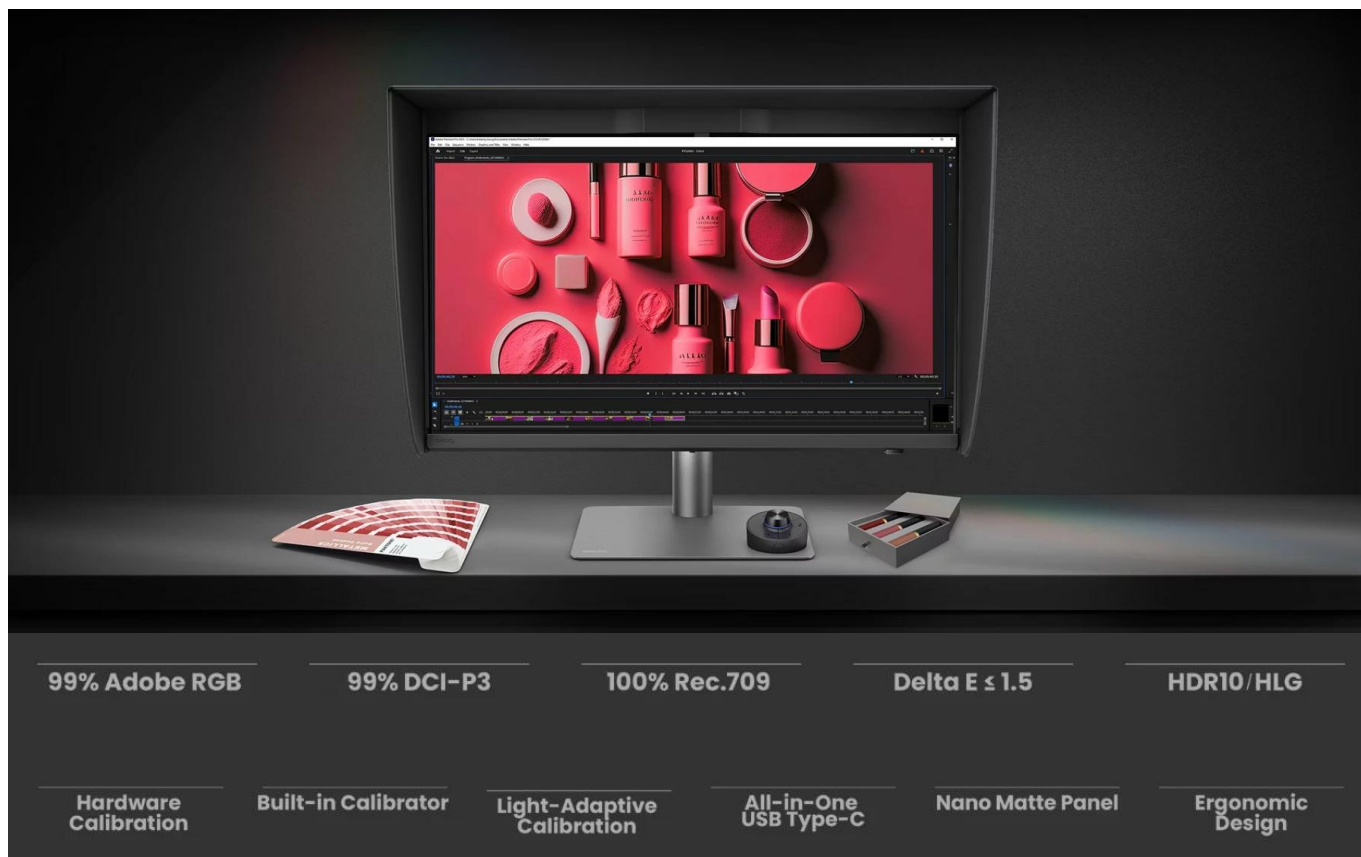

**Popis****BenQ PD2770U****Profesionální 4K monitor s pokročilým řízením barev pro grafickou a video editaci.**

Monitor **BenQ PD2770U** s úhlopříčkou **27"** a rozlišením **3840 × 2160 px (4K)** je určen pro kreativní profesionály a studia, která vyžadují maximální přesnost barev. Technologie **AQCOLOR** zajišťuje pokrytí **99 % Adobe RGB, 99 % DCI-P3** a **100 % Rec.709** s průměrnou odchylkou barev **Delta E ≤ 1.5**. **IPS panel** s pozorovacím úhlem **178°/178°** a jasem **400 nitů** poskytuje konzistentní zobrazení od rohu k rohu.

Monitor je vybaven **vestavěným kalibrátorem** pro automatickou kalibraci bez externích zařízení a podporuje

**hardwarovou kalibraci** přímo v 16bitové LUT tabulce. Funkce **Light-Adaptive Calibration** automaticky přizpůsobuje nastavení podle osvětlení v místnosti. Certifikace **Pantone Validated**, **Pantone SkinTone Validated** a **Calman Verified** potvrzují profesionální přesnost monitoru.

INDIVIDUAL  
CALIBRATION  
REPORT

calman  
VERIFIED

- 27" IPS panel s rozlišením 3840 × 2160 px a pokrytím 99 % Adobe RGB, 99 % DCI-P3 a 100 % Rec.709
- Vestavěný kalibrátor s podporou hardwarové kalibrace a automatického plánování pro dlouhodobou konzistenci barev
- Funkce Light-Adaptive Calibration pro automatické přizpůsobení nastavení podle osvětlení prostředí
- USB-C port s Power Delivery 96 W pro napájení notebooku a přenos dat jedním kabelem
- Integrovaný KVM přepínač pro ovládání více počítačů jednou klávesnicí a myší
- Matný panel snižující odlesky a magnetická stínící clona pro práci bez rozptylování
- Ergonomický stojan s výškovým nastavením 115 mm, otočením o 90°, natočením 15°/15° a náklonem -5° až 20°
- Bezdrátový ovladač Hotkey Puck G3 pro rychlé přepínání barevných režimů a nastavení
- Certifikace Pantone Validated, Pantone SkinTone Validated a Calman Verified pro profesionální přesnost