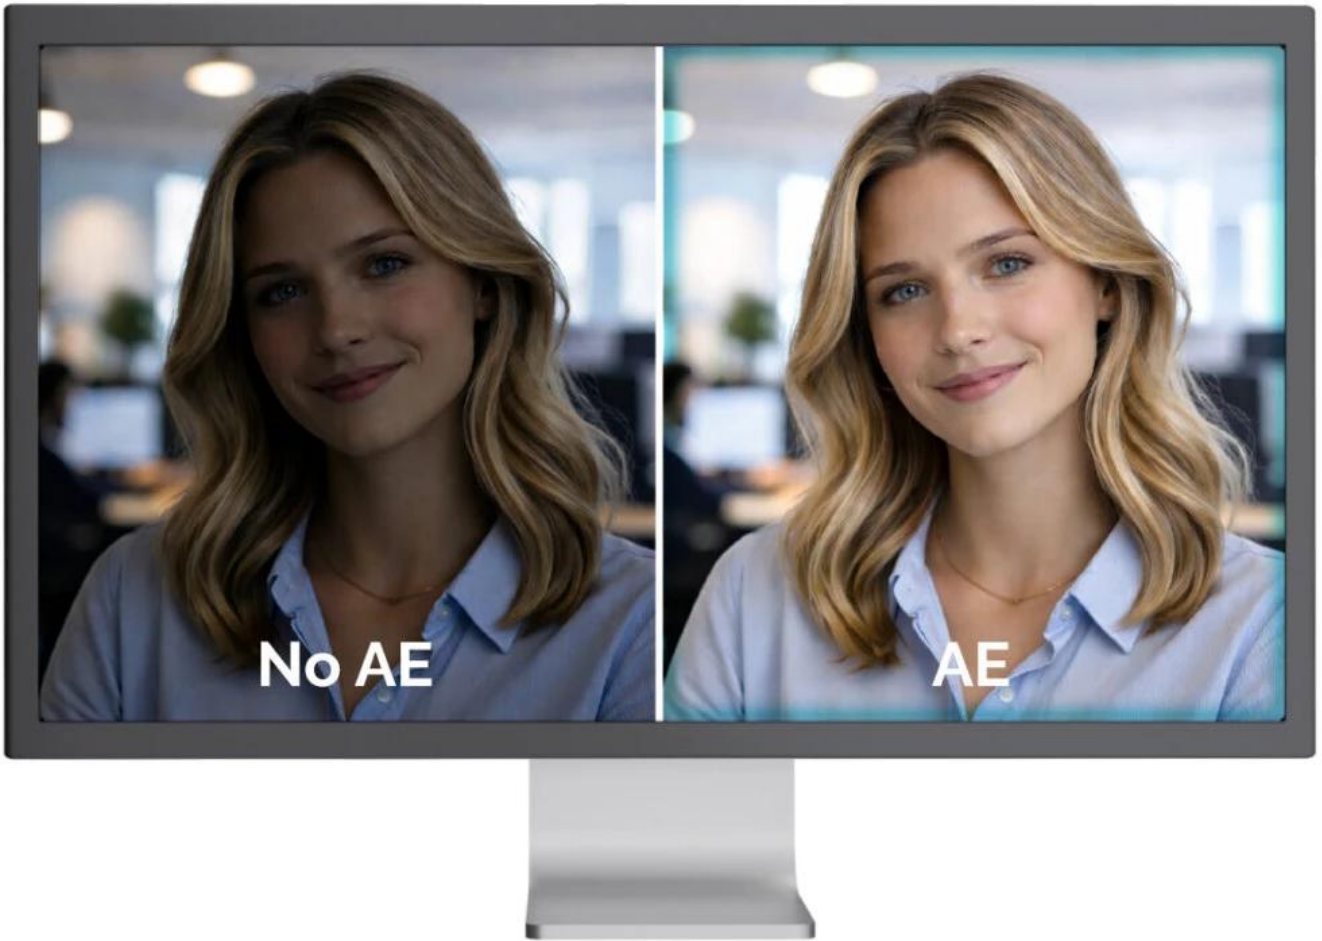

Profesionální webkamera s pokročilou technologií PDAF pro stabilní a ostrý obraz bez viditelného „hledání ostrosti“.

Webkamera **SOLOMON 500** je navržena pro uživatele, kteří požadují více než jen vysoké rozlišení. Kromě **4K kvality obrazu** a vynikajícího podání barev nabízí technologii **PDAF (Phase Detection Auto Focus)** pro rychlé, přesné a stabilní ostření. PDAF zajišťuje ostrý obraz i v případě, že se uživatel pohybuje nebo mění vzdálenost od kamery, čímž eliminuje nepříjemné „hledání ostrosti“ typické pro běžné webkamery.

Phase Detection Autofocus (PDAF)

Automatic Exposure (AE)

Automatic White Balance (AWB)

Ve spojení se **dvěma integrovanými mikrofony** s dosahem snímání až **3 m** poskytuje SOLOMON 500 profesionální audiovizuální zážitek ideální pro prezentace, online školení a vysoce kvalitní videokonference. Kamera automaticky optimalizuje obraz pomocí funkcí **AE (automatická expozice)**, **AWB (automatické vyvážení bílé)** a **ABLC (automatická kontrola úrovně černé)**.

- Technologie PDAF (Phase Detection Autofocus) pro rychlé a přesné automatické ostření i při pohybu uživatele.
- 4K rozlišení 3840 × 2160 px při 30 fps, Full HD 1920 × 1080 px při 60 fps a 2K 2560 × 1440 px při 30 fps.
- 1/2,5" CMOS snímač s rozlišením 8,29 Mpx pro vynikající kvalitu obrazu a přesné podání barev.
- Automatická optimalizace obrazu: AE (expozice), AWB (vyvážení bílé) a ABLC (kontrola úrovně černé) pro profesionální výsledek za všech světelných podmínek.
- Dva integrované mikrofony s dosahem snímání až 3 m pro kvalitní zvukový záznam bez nutnosti externího mikrofону.
- Univerzální upevňovací klip s gumovými podložkami a 1/4" závitem pro stativ umožňuje flexibilní umístění na monitor nebo stativ.
- Plug & Play připojení přes USB-C na USB kabel (150 cm) s USB/USB-C adaptérem, kompatibilní s Windows, macOS, Android, iPadOS, ChromeOS a Linux.