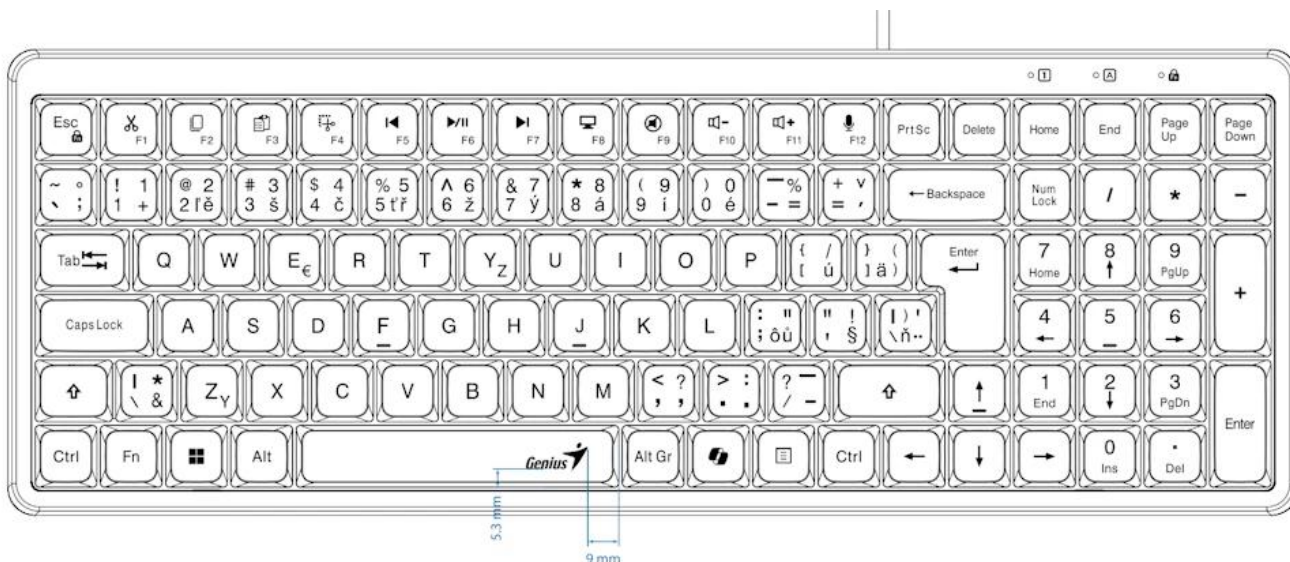

GENIUS LUXEMATE 120

Cena celkem:	259 Kč (bez DPH: 214 Kč)
Běžná cena:	285 Kč
Ušetříte:	26 Kč
Kód zboží:	KEYG16255
Part No.:	31310059403
Záruka:	24 měs.
Stav:	Nové zboží

Popis

Genius LuxeMate 120

Kompaktní kancelářská klávesnice s retro klávesami a dedikovanými tlačítky pro Copilot AI.

Pozor, fotografie klávesnice jsou pouze ilustrativní! Tento model disponuje CZ+SK layoutem, správné rozvržení (s krátkým levým Shiftem) naleznete na tomto obrázku:

Klávesnice **Genius LuxeMate 120** kombinuje stylový design s pohodlnými **retro klávesami ve stylu psacího stroje** a praktickými zkratkovými tlačítky pro moderní produktivitu. Dedikovaná oblast rychlých kláves zahrnuje funkce pro **Copilot AI** (včetně aktivace mikrofonu), editační nástroje jako **Cut, Copy, Paste a Snipaste** a kompletní ovládání médií.

Kompaktní design s **numerickou částí** šetří místo na pracovním stole, zatímco **USB připojení plug-and-play** zajišťuje okamžitou funkčnost bez nutnosti instalace ovladačů. Funkce **FN Lock** umožňuje přepínání mezi horními klávesami a funkcemi F1-F12.

ZÁKLADNÍ SPECIFIKACE

Typ kláves: retro klávesy ve stylu psacího stroje

Rozhraní: USB

Délka kabelu: 1,5 m

Hmotnost: 587 g

Rozměry: 375,83 × 135,25 × 32 mm

Barva: černá

Kompatibilita: Windows® 10, 11 nebo novější, macOS X 10.8 nebo novější