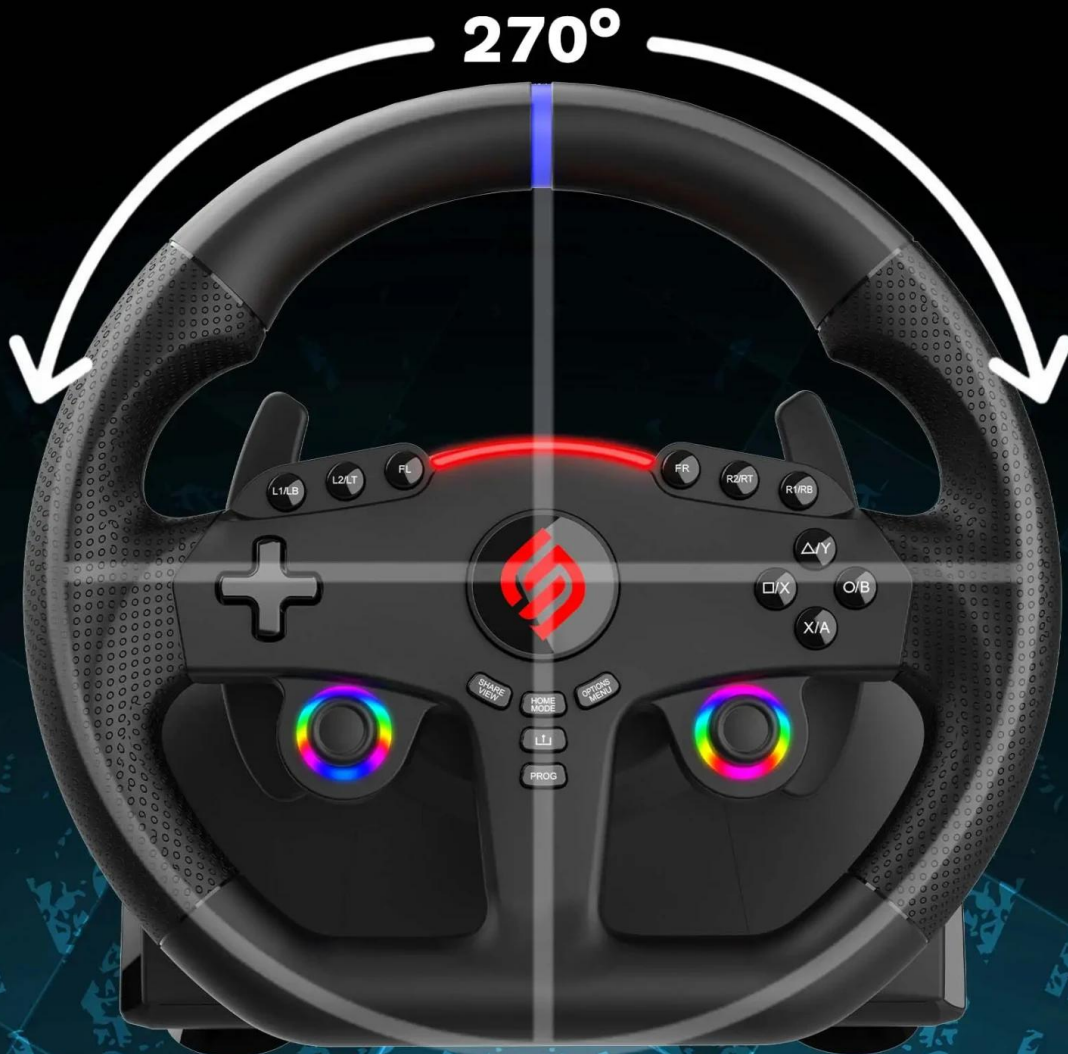

#### Herní volant s pokročilými funkcemi pro realistický závodní zážitek na PlayStation 5 a PC.

Sada **SUPERDRIVE 270 GT-5** nabízí kompletní řešení pro milovníky závodních simulátorů a arkádových her. Volant s průměrem **27 cm** je vybaven duálními joysticky s integrovanými ovládacími prvky, **programovatelnými tlačítky a 3 úrovněmi citlivosti**, které umožňují přizpůsobení ovládání každému hernímu stylu.

Ergonomická rukojeť s **mikroperforovaným koženkovým potahem** zajišťuje optimální úchop i při dlouhém hraní. **Programovatelné RGB LED diody** kolem joysticků vytváří dynamický vizuální efekt, zatímco progresivní světelný indikátor v horní části volantu zobrazuje akceleraci a brzdění. Stabilní upevnění je zajištěno nastavitelnou svorkou a odnímatelnými přísavkami pro pevné uchycení na stole, desce nebo v herním kokpitu.

# DUAL JOYSTICKS & PROGRAMMABLE LEDS

**FIX COLORS**

**FIX RAINBOW**

**BREATHING COLORS**

**COLOR  
ADJUSTMENT**

# REALISTIC DRIVING EXPERIENCE

27CM