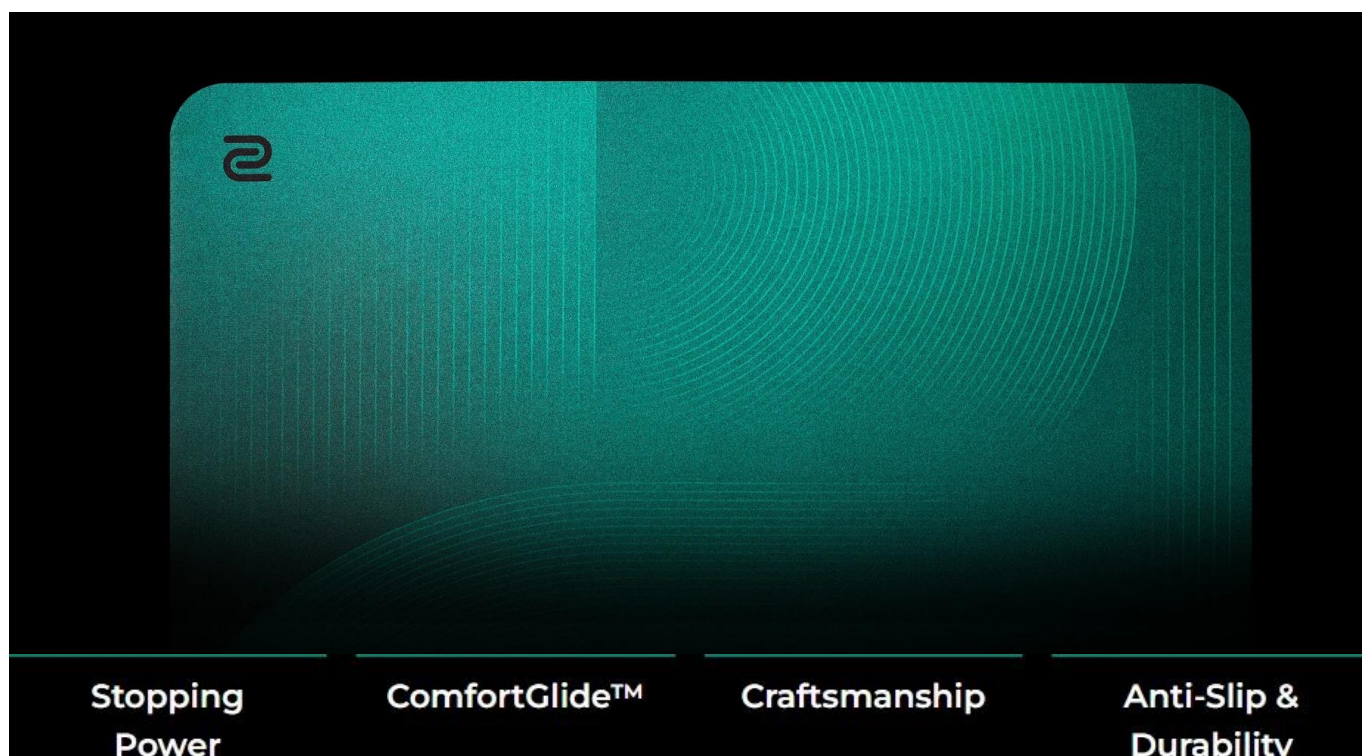

Podložka disponuje **vylepšenou odolností proti vlhkosti**, díky které povrch zůstává suchý a nepřilnavý i při intenzivním používání. Tužší tkaní povrchu s barevným potiskem zajišťuje dlouhodobou odolnost a konzistentní vlastnosti klouzání i po častém používání. Uniformní gumová základna se střední měkkostí a **novou protiskluzovou úpravou** zaručuje stabilitu i při náročných herních manévrech.