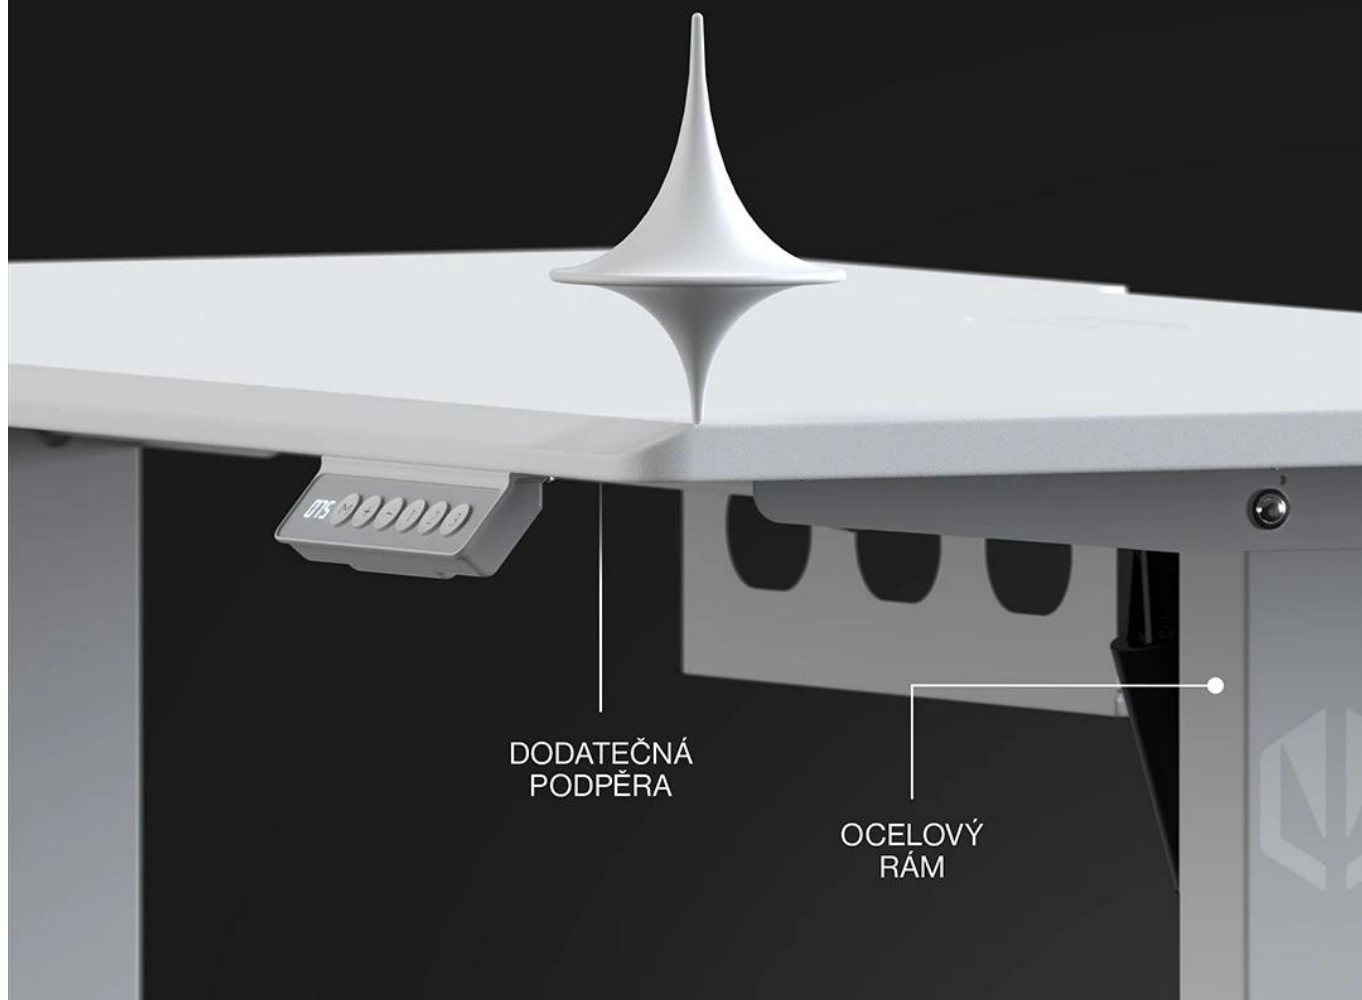

Herní stůl s elektrickým nastavením výšky navržený pro hráče a tvůrce obsahu.

Stůl Atlas S Electric kombinuje **ergonomické řešení** s moderním designem a umožňuje **plynulé nastavení výšky v rozmezí 72-118 cm**. Díky vestavěnému elektrickému pohonu můžete okamžitě přecházet ze sezení do stoje podle svých potřeb. Dotykový panel s pamětí si zapamatuje až **3 oblíbená nastavení**, takže stačí jedno kliknutí pro dosažení ideální výšky.

Přesné nastavení výšky

Max.
118 cm

Min.
72 cm

Ulož si až tři oblíbená nastavení

Pevný **ocelový rám s práškovým lakováním** zajišťuje maximální stabilitu i při plném zatížení, zatímco kvalitní **MDF deska s nosností 50 kg** poskytuje dostatek prostoru pro kompletní herní sestavu. **Integrovaný systém pro vedení kabelů** s pogumovanou průchodkou a diskrétní policí na napájecí lištu udržuje pracovní prostor čistý a uspořádaný.

Vysoká stabilita

Pevná pracovní deska

50 kg

- Elektrické nastavení výšky v rozmezí 72–118 cm s tichým a plynulým chodem.
- Dotykový panel s možností uložení tří oblíbených nastavení pro okamžité přepínání.
- Pevný rám z práškově lakované oceli s dodatečnou výztuhou po celé šířce desky.
- Odolná MDF deska s nosností až 50 kg a precizně tvarovanými hranami.
- Pogumovaná průchodka pro kabely integrovaná v rovině s deskou.
- Diskrétní police na napájecí lištu pod stolem pro elegantní vedení kabelů.
- Minimalistický bílý design s rovnou přední hranou.
- Přesně vyfrézovaný výřez na zadní hraně pro uchycení držáku monitoru.

Uspořádané kabely, čistý pracovní prostor

PLOCHÁ
PRŮCHODKA

Diskrétní výřezy na příslušenství a kabely

POLICE NA
NAPÁJECÍ ZDROJ

Pokročilé řešení kabeláže

Stůl nabízí komplexní systém pro organizaci kabelů, včetně pogumované průchodky v rovině s deskou a diskrétní police na napájecí lištu. Výřez na zadní hraně umožňuje elegantní uchycení držáku monitoru bez poškození stěny.