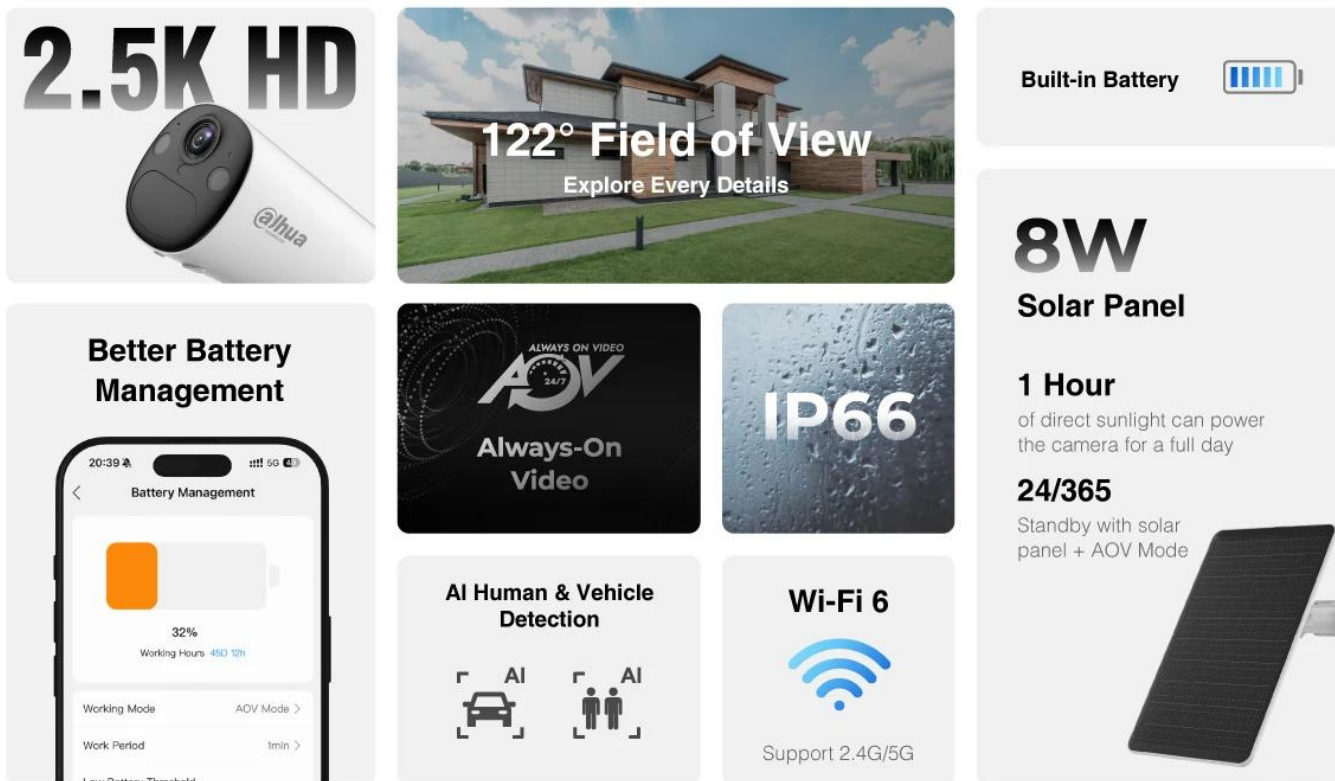

Popis

Dahua KIT/BF4CA-0210B-XL/M0508

Bezdrátová IP kamera se solárním panelem pro nepřetržité sledování bez nutnosti kabeláže.

Kompletní monitorovací sada kombinující **4Mpx Wi-Fi kameru s 8W solárním panelem** a výkonnou baterii o kapacitě **32,4 Wh**. Díky pokročilé technologii **Wi-Fi 6** (dual-band 2,4/5 GHz) zajišťuje stabilní bezdrátové připojení bez nutnosti síťových kabelů. Kamera nabízí **AI detekci osob a vozidel s PIR senzorem** pro rychlé probuzení a přesné upozornění na pohyb.

BF4C / BF4C-XL

Bullet Network Camera

4MP

Wire-free Power, Consistent Protection

- Long-lasting Power, Non-stop Protection
- AI Precise Detection with Instantaneous Switch
- AOV Mode (Always-on Video)
- Sound and Light Alarm
- IP66 Protection
- Wi-Fi 6

- Rozlišení **4 Mpx** (2560 × 1440 px) s kompresí H.265 pro efektivní ukládání dat
- Dual-band **Wi-Fi 6** na frekvencích 2,4 GHz a 5 GHz pro stabilní připojení
- Solární napájení s **8W panelem** a baterií 32,4 Wh pro autonomní provoz
- AI detekce osob a vozidel s PIR senzorem pro dosah až **12 m**
- Smart Dual Light s IR osvětlením (15 m) a teplým světlem (20 m) pro barevné noční vidění
- Obousměrné audio s vestavěným mikrofonem a reproduktorem pro komunikaci
- Krytí **IP66** pro odolnost proti prachu a vodě, provoz -20 °C až +60 °C
- Podpora microSD karet až **512 GB** pro lokální ukládání záznamů
- Rychlé párování přes **Bluetooth** a ovládání aplikací DMSS (Android/iOS)