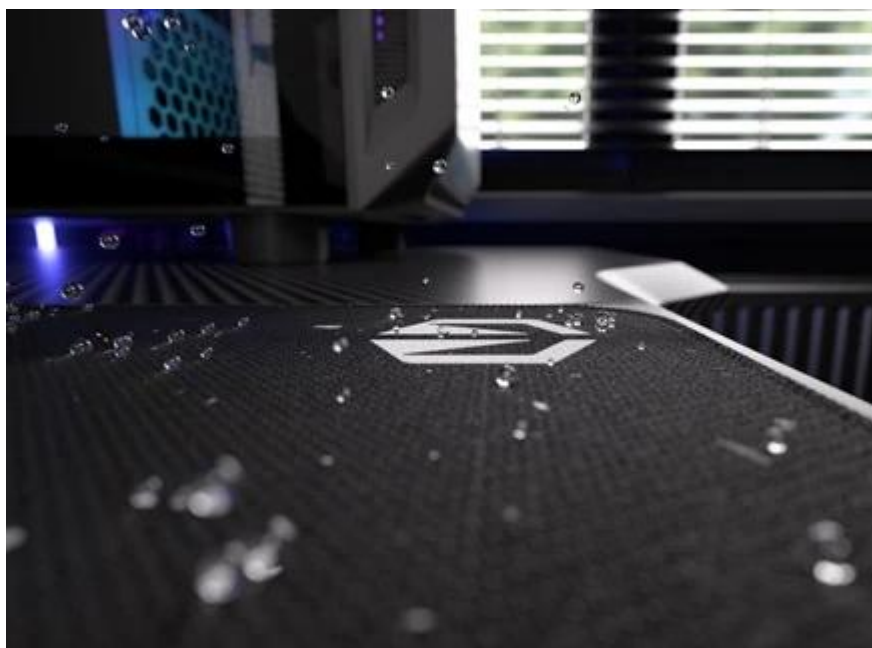

**Popis****Endorfy Stoneflow Black L - stylová estetika i praktické ovládání myši**

**Elegantní podložka pod myš Endorfy Stoneflow Black L**, která je navržena pro každý pracovní i herní stůl. Velikost L dosahuje **rozměrů 450 x 400 mm**, takže pokryje dostatek prostoru pro pohodlný a široký pohyb myši. **Protiskluzová spodní vrstva** zajistí, že podložka pevně drží na místě, ať už zuřivě bojujete s firemními tabulkami, nebo virtuálními bossy.

Vnější povrch je navržen s ohledem na **optické i laserové senzory myši** a podporuje přesný a plynulý pohyb kurzoru. Současně je tato **tkanina odolná proti vlhkosti** a podporuje dlouhou životnost i snadnou údržbu. **Podložka pod myš Endorfy Stoneflow Black L** má precizně prošité okraje, což **zabraňuje třepení** a dodává prémiový vzhled i po dlouhé době používání.

## Endorfy Stoneflow Black L

**Stylová podložka pod myš s minimalistickým kameninovým vzorem pro přesné a plynulé pohyby.**

Podložka **Endorfy Stoneflow Black L** spojuje funkčnost s moderním designem inspirovaným kameninou. Povrch z **odolné tkaniny** zajišťuje perfektní spolupráci s **optickými i laserovými senzory** myší, zatímco minimalistický vzor dodává pracovnímu prostoru jedinečný styl. Velikost **450 × 400 mm** poskytuje dostatek prostoru i pro rozsáhlé pohyby, aniž by zabírala místo dalším perifériím.

**Barevné obšití** ladí s potištěným vzorem a zároveň prodlužuje životnost podložky – bez třepení nebo odlupování okrajů, což bývá častým problémem u podložek bez šitého lemování. **Protiskluzová gumová spodní vrstva** zajišťuje stabilitu na stole i během rychlých pohybů. Povrch je **odolný proti vlhkosti**, snadno se čistí a zvládne běžné nároky každodenního používání.