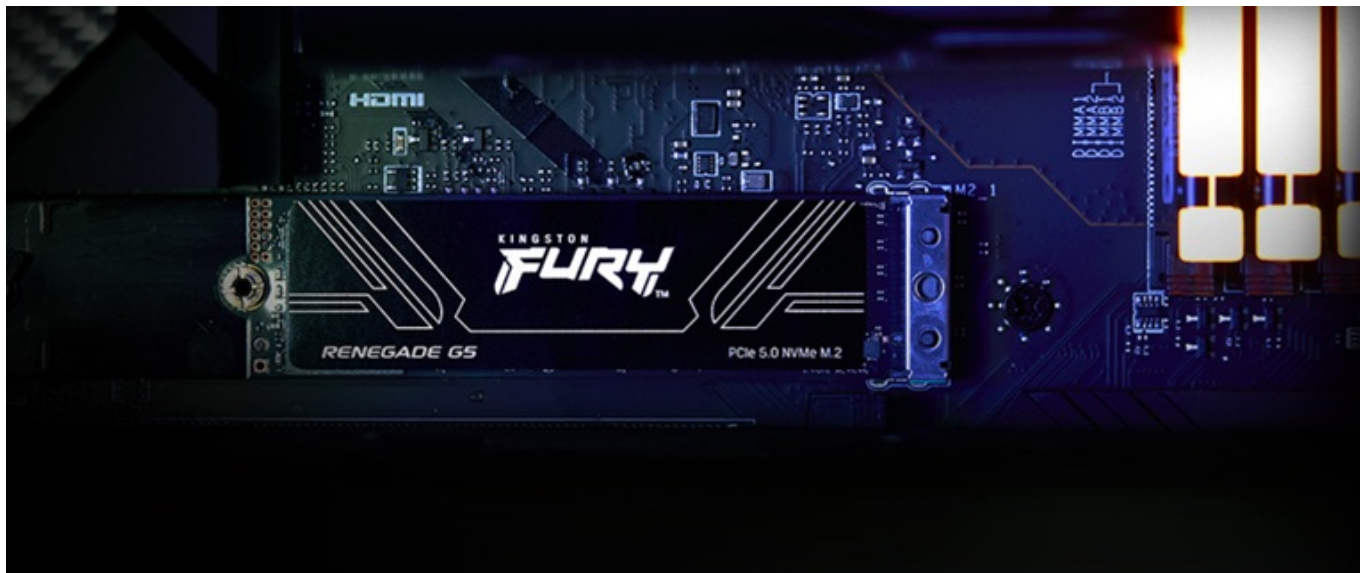

## KINGSTON FURY RENEGADE G5 SSD 8TB

Cena celkem:	<b>61 195 Kč</b> <b>(bez DPH: 50 574 Kč)</b>
Běžná cena:	<b>67 314 Kč</b>
Ušetříte:	<b>6 119 Kč</b>
Kód zboží:	SSDKGS1415
Part No.:	SFYR2D/8T1
Záruka:	60 měs.
Stav:	Nové zboží

### Kingston FURY Renegade G5 - F1 mezi SSD jednotkami

**SSD disk Kingston FURY Renegade G5** vám zprostředkuje dokonalou kontrolu nad každým projektem. Nečekejte ani o sekundu déle a pusťte se do jakékoli akce, ať už **hrajete hry, tvoříte obsah, nebo editujete** náročné grafické projekty. Tato SSD jednotka disponuje **rozhraním PCIe Gen5 x4** a dosahuje extrémní rychlosti čtení a zápisu dat. S veškerými daty, soubory ve vysokém rozlišení, načítáním aplikací nebo spouštěním celého systému se vypořádá fantastickým tempem. **SSD Kingston FURY Renegade G5** se vymyká také svým tepelným designem.

Disponuje **řadičem Silicon Motion**, který je založený na moderní 6nm technologii a umožňuje lepší řízení teplot. To se pak kladně projevuje na nižší spotřebě a celkově efektivním chodu. Samostatný integrovaný obvod podporuje **konzistentní spotřebu energie a lepší stabilitu signálu**, což zajistí bezproblémovou integritu všech uložených dat. Díky **kompaktnímu provedení** se disk Kingston **FURY Renegade G5** snadno vměstná do většiny základních desek a je kompatibilní nejenom s bohatou škálou sestav, ale také se systémy Gen3 a Gen4.

### **Kingston FURY Renegade G5 SSD 8 TB**

Interní SSD disk formátu **M.2** nabízející kapacitu **8 TB**. Díky využití nejnovějšího řadiče **PCIe Gen5 x4** a **3D TLC NAND** poskytuje extrémní rychlosti **až 14 000 MB/s** při zápisu a **až 14 800 MB/s** při čtení. Toto řešení je optimalizováno pro vysoce výkonné počítače, herní počítače a pracovní stanice, výsledkem je mnohem rychlejší načítání aplikací, her a přenos i zálohování objemných dat včetně 4K videí. Dvanáctivrstvá konstrukce desky plošných spojů navíc zvyšuje kvalitu signálu a integritu dat a zároveň udržuje konzistentní výkon při vysokém pracovním zatížení.