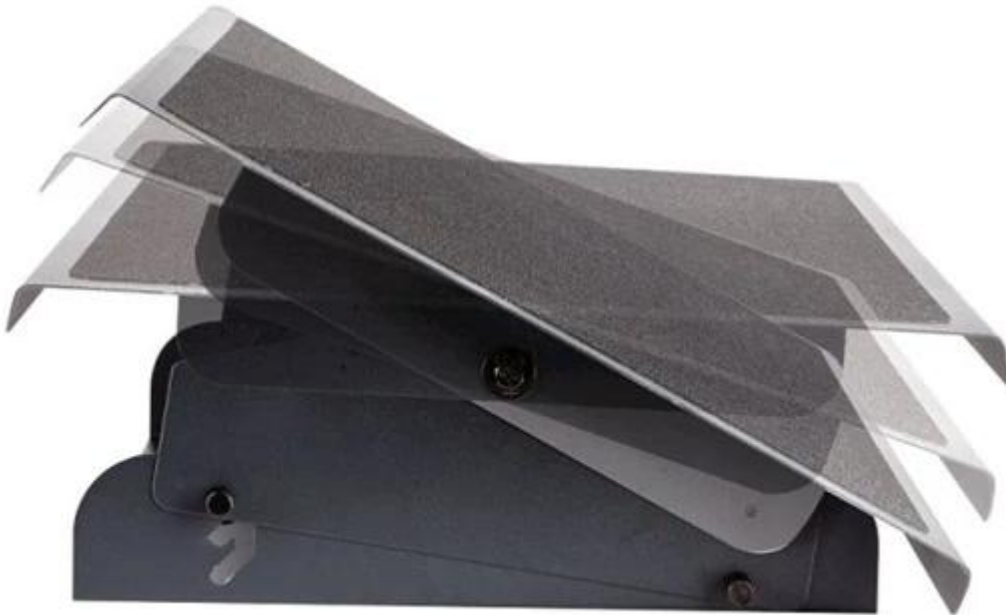

Fellowes Heavy Duty Professional - ocelová opora pro vaše nohy

Podložka pod nohy Fellowes Heavy Duty Professional navržena pro všechny, kteří při práci sedí i stojí. Nezáleží na tom, jestli pracujete v kanceláři u počítače, na recepci nebo za barovým pultem. **Robustní ocelová konstrukce** zajišťuje vysokou **odolnost** a dlouhou životnost. **Ergonomický tvar** vás pak podrží v pohodlí od rána do večera. Samozřejmostí je **protiskluzový povrch**, aby vaše nohy držely na místě, bez zbytečných „tanečků“.

Ocelová podložka Fellowes Heavy Duty Professional nabízí **3 úrovně nastavení výšky**, aby se přizpůsobila rozmanitým požadavkům každého pracovního dne. Díky **kompaktním rozměrům** se podložka snadno vměstná pod stůl. Přestože je podložka robustní, **podporuje pohyb v rámci tzv. aktivního sezení**. Nedochází tak k aretaci, křeči nebo strnutí nohou. Naopak podporuje **lepší držení těla a krevní oběh**, takže předchází bolesti zad i nohou. **Certifikace FIRA** zajišťuje vysoký standard kvality, bezpečnost i funkční ergonomii.

Fellowes Heavy Duty Professional - Podložka pod nohy

Profesionální opěrka na nohy s robustní ocelovou konstrukcí pro dlouhodobé používání v kancelářském prostředí.

Ergonomická opěrka z řady **Heavy Duty Professional Series** je navržena pro stálá pracoviště, kde je potřeba kvalitní podpora chodidel. Ocelová konstrukce včetně opěrné plochy zajišťuje vysokou stabilitu a odolnost proti opotřebení. Díky **nastavení do 3 různých výšek** se přizpůsobí individuálním potřebám uživatele.

Opěrka umožňuje přirozené **kolébání bez aretace úhlu**, což podporuje aktivní sezení a zlepšuje krevní oběh v dolních končetinách. **Protiskluzný povrch** zajišťuje bezpečné a pohodlné používání po celý pracovní den.