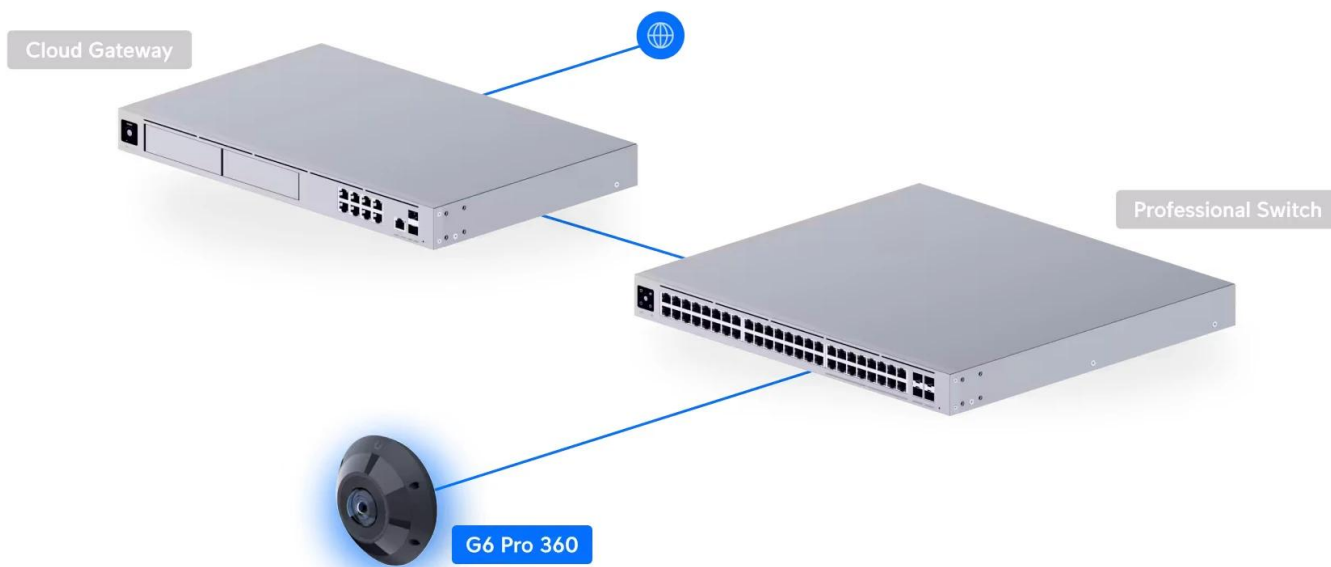

ZÁKLADNÍ SPECIFIKACE

Rozlišení: 12 Mpx (3504 × 3504 px)

Zorné pole: horizontální 180°, vertikální 180°, diagonální 180°

Snímač: 1/1,6" 12 Mpx s fisheye objektivem

IR osvětlení: dosah 15 m, 4 ovladatelné zóny

Napájení: PoE+ 37-57 V DC, spotřeba 7,14 W

Sít: Ethernet 10/100 Mbps R-J45

Slot paměťových karet: ano, microSD

Audio: ano, mikrofon + reproduktor

Odolnost: IP66, IK10

Rozměry: 147 × 147 × 65,5 mm

Hmotnost: 610 g

Provozní teplota: -30 až +50 °C

Certifikace: CE, FCC, IC, NDAA Compliant

Manuál (montážní návod): [G6 Pro 360](#)