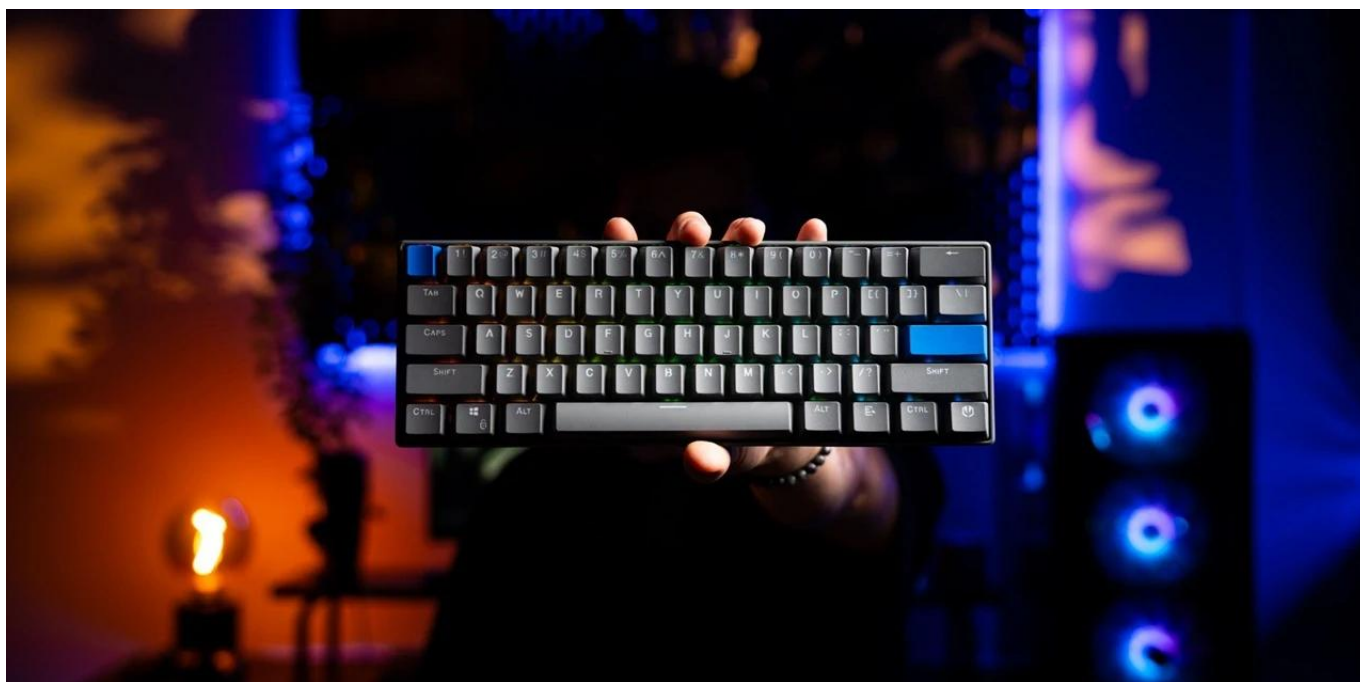

ENDORFY THOCK V2 COMPACT WIRELESS US

Cena celkem:	1 541 Kč (bez DPH: 1 274 Kč)
Běžná cena:	1 696 Kč
Ušetříte:	154 Kč
Kód zboží:	KLAEND1470
Part No.:	EY5A132
Záruka:	24 měs.
Stav:	Nové zboží

Popis

Endorfy Thock V2 Compact Wireless US - malá klávesnice pro masivní útok

Model Endorfy Thock V2 Compact Wireless US vám dokáže, že pro velká vítězství není potřeba obří gamingová klávesnice. **Herní mechanická klávesnice** dosahuje pouze **60% layoutu**, a přesto vám dá všechno, co potřebujete. Zkrátka **minimalistický design s maximálním výkonem. 60klávesové US ANSI rozložení** je ideální pro hráče, kteří chtějí mít více místa pro myš a další důležitou výbavu.

Díky malým rozměrům je **lehká, snadno přenosná** a ideální pro LAN párty. **Konstrukce s horní hliníkovou deskou** funguje jako opevnění proti mechanickému poškození. Ať je vaše vůle vyhrát jakkoli silná, **Endorfy Thock V2 Compact Wireless** to ustojí s přehledem. Lineární mechanické **spínače Endorfy Yellow by Gateron** podporují plynulost a přesnost s každým jedním stiskem. Kromě drátového připojení podporuje tento model také bezdrátovou konektivitu pomocí **Bluetooth** nebo přes **2,4GHz přijímač**.

Provedení s **3 vrstvami akustické pěny** eliminuje vibrace a dutý zvuk, aby klávesnice nezněla jako roky zrezné železo. **Nastavitelné ARGB podsvícení** se zavděčí všem hráčům, kteří kromě výsledků kladou důraz také na patřičný styl. Hráčkové pak jistě ocení podporu softwaru pro přemapování kláves nebo tvorbu maker.