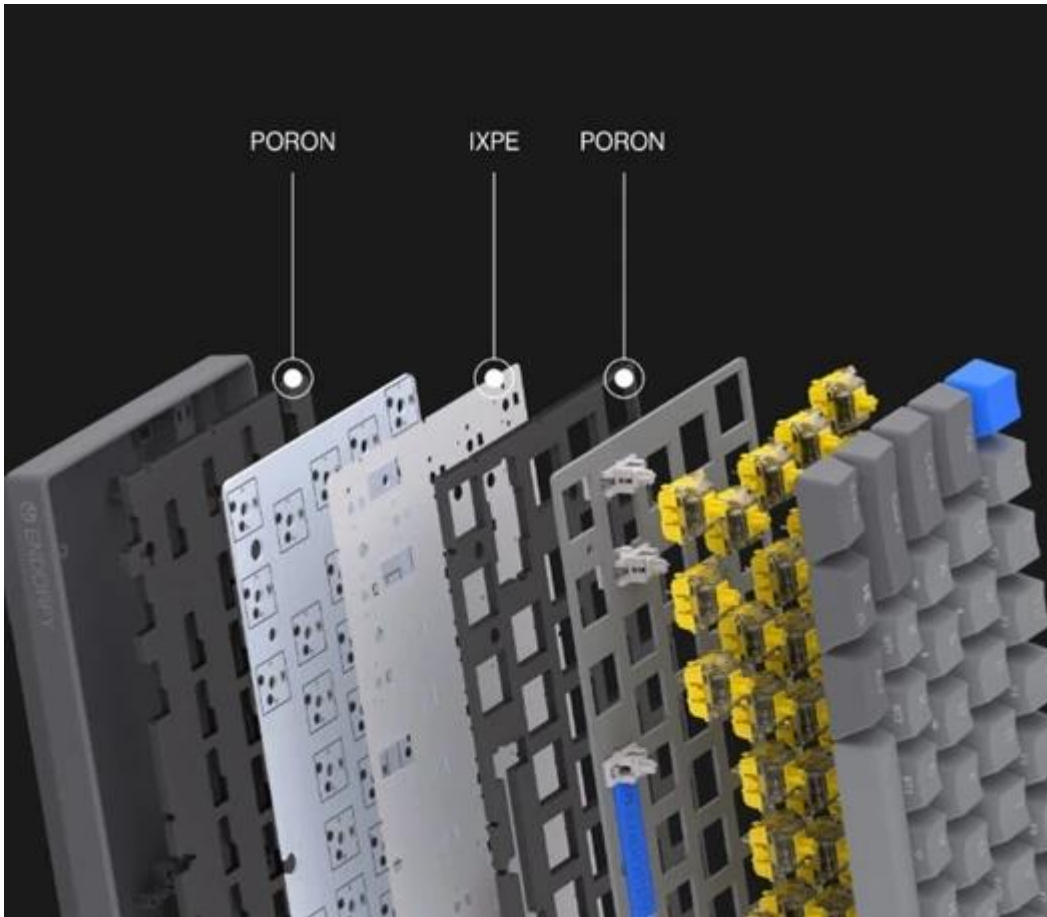

ENDORFY THOCK V2 COMPACT WIRELESS US

Cena celkem:	1 541 Kč (bez DPH: 1 274 Kč)
Běžná cena:	1 696 Kč
Ušetříte:	154 Kč
Kód zboží:	KLAEND1470
Part No.:	EY5A132
Záruka:	24 měs.
Stav:	Nové zboží

Popis

Endorfy Thock V2 Compact Wireless US - malá klávesnice pro masivní útok

Model Endorfy Thock V2 Compact Wireless US vám dokáže, že pro velká vítězství není potřeba obří gamingová klávesnice. **Herní mechanická klávesnice** dosahuje pouze **60% layoutu**, a přesto vám dá všechno, co potřebujete. Zkrátka **minimalistický design s maximálním výkonem. 60klávesové US ANSI rozložení** je ideální pro hráče, kteří chtějí mít více místa pro myš a další důležitou výbavu.

Díky malým rozměrům je **lehká, snadno přenosná** a ideální pro LAN párty. **Konstrukce s horní hliníkovou deskou** funguje jako opevnění proti mechanickému poškození. Ať je vaše vůle vyhrát jakkoli silná, **Endorfy Thock V2 Compact Wireless** to ustojí s přehledem. Lineární mechanické **spínače Endorfy Yellow by Gateron** podporují plynulost a přesnost s každým jedním stiskem. Kromě drátového připojení podporuje tento model také bezdrátovou konektivitu pomocí **Bluetooth** nebo přes **2,4GHz přijímač**.

Pokročilá akustika a konstrukce

Klávesnice využívá tři vrstvy tlumící pěny pro minimalizaci ozvěny a eliminaci dutého zvuku. Dokonce i mezerník je odhlučněn silikonovými podložkami pro čistý a uspokojivý zvuk každého úhozu.