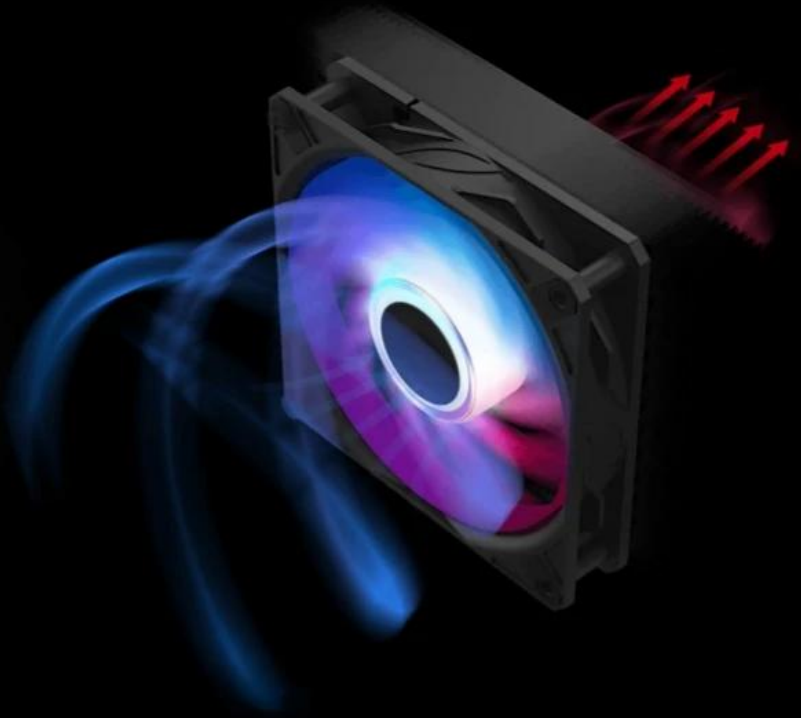

MSI MAG CORELIQUID A15 360

Cena celkem:	2 011 Kč (bez DPH: 1 662 Kč)
Běžná cena:	2 212 Kč
Ušetříte:	201 Kč
Kód zboží:	CASMSI1071
Part No.:	306-7ZW9A11-L80
Záruka:	36 měs.
Stav:	Nové zboží

Popis

MSI MAG CORELIQUID A15 360 - zbraň hromadného chlazení

MSI MAG CORELIQUID A15 360 je takový generál na poli vodních chladičů CPU, a to nejenom svým designem, ale především výkonem. Tento model je navržen pro chlazení špičkových procesů v moderních PC sestavách, které s patřičnou podporou chlazení zvládnou náročný a dlouhotrvající zápřah. Po stránce designu se **vodní CPU chladič MSI MAG CORELIQUID A15 360** vyznačuje ostře řezanými liniemi, hliníkovými detaily a **ARGB podsvícením**, které dodá konfiguraci další body za styl. Chladič je vybaven **výkonnou pumpou**, která efektivně odvádí teplo bez nadměrného hluku.

Měděná základna nové generace obsahuje **mikrokanálky**, které doslova sají teplo z procesoru a postarají se o stabilní chod během herní režby, náročných výpočetních procesech nebo klidně provozu umělé inteligence. **Ventilátory CycloBlade 9 s hybridní konstrukcí lopatek** rozvíří vzduch do opravdového větru. Ložiska podpoří dlouhou životnost a výdrž, aby se gamingová mašina udržela ve hře po maximální dobu.

CPU chladič MSI MAG CORELIQUID A15 360 potěší také **předinstalovaným UNI Bracketem** pro jednoduchou montáž bez nutnosti něco šroubovat na koleně a ztrácet nervy. Podporuje **platformy Intel a AMD** nejnovějších generací, které jsou navrženy pro náročný gaming, AI, renderování, grafické práce a další úlohy. Díky **aplikace MSI CENTER** máte ovládání otáček pumpy nebo RGB jednoduše pod kontrolou.