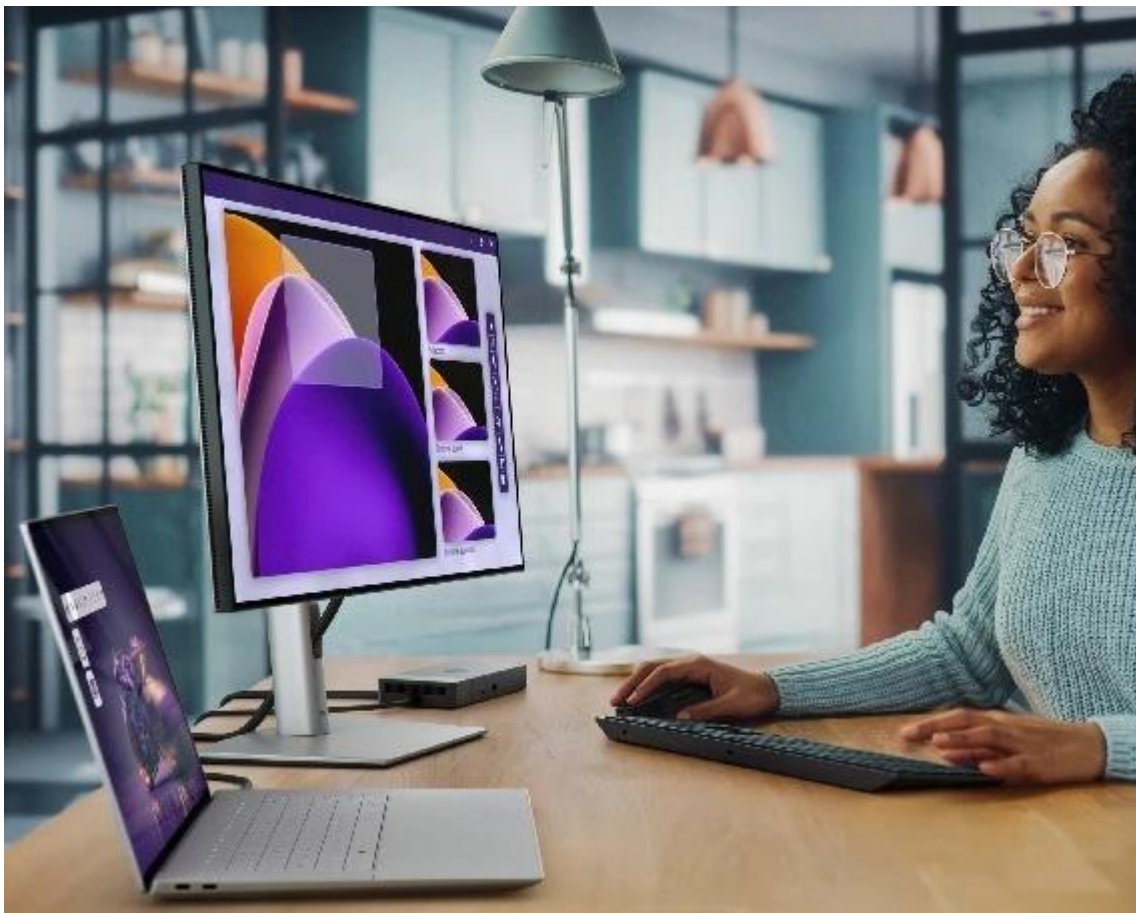

Popis

Dell 16 Premium DA16250 - nevyhýbá se ani té nejtěžší práci

Notebook Dell 16 Premium DA16250 vás oslní elegantním vzhledem, výkonem a pořádnou dávkou **umělé inteligence**. Bude vám krýt záda při každém pracovním projektu a nespokojí se s nějakými polovičatými výsledky. Tento **16,3palcový model** zvládne vše - od tabulek přes datové analýzy až po kreativní činnosti. **Notebook Dell 16 Premium DA16250** pohání **procesor Intel Core Ultra 9**, který si perfektně rozumí s AI a vytvoří řešení přesně na míru vašim požadavkům.

Dotykový OLED displej se 4K rozlišením rozmazlí oči i těch nejnáročnějších uživatelů. Kromě mimořádně ostrého obrazu ve 4K kvalitě displej vykresluje obsah hladce a plynule díky **až 120Hz obnovovací frekvenci**. Zvukový systém v podobě **4 reproduktorů s Dolby Atmos a Waves MaxxAudio** pro 360° prostorové ozvučení. Je ideální pro poslech hudby, sledování filmů, videí a hraní.

Dell 16 Premium DA16250

Prémiový kreativní notebook s Intel Core Ultra 9 procesorem a pokročilými AI funkcemi pro náročné profesionály.

Dell 16 Premium představuje vrchol výkonu a designu v segmentu prémiových notebooků. Vybaven procesorem **Intel® Core™ Ultra 9** s integrovanými AI funkcemi a výkonnou grafikou **NVIDIA® GeForce RTX™ 5070** s 8GB GDDR7 pamětí založenou na architektuře Blackwell. Notebook nabízí výjimečnou kombinaci výkonu, mobility a elegantního designu.