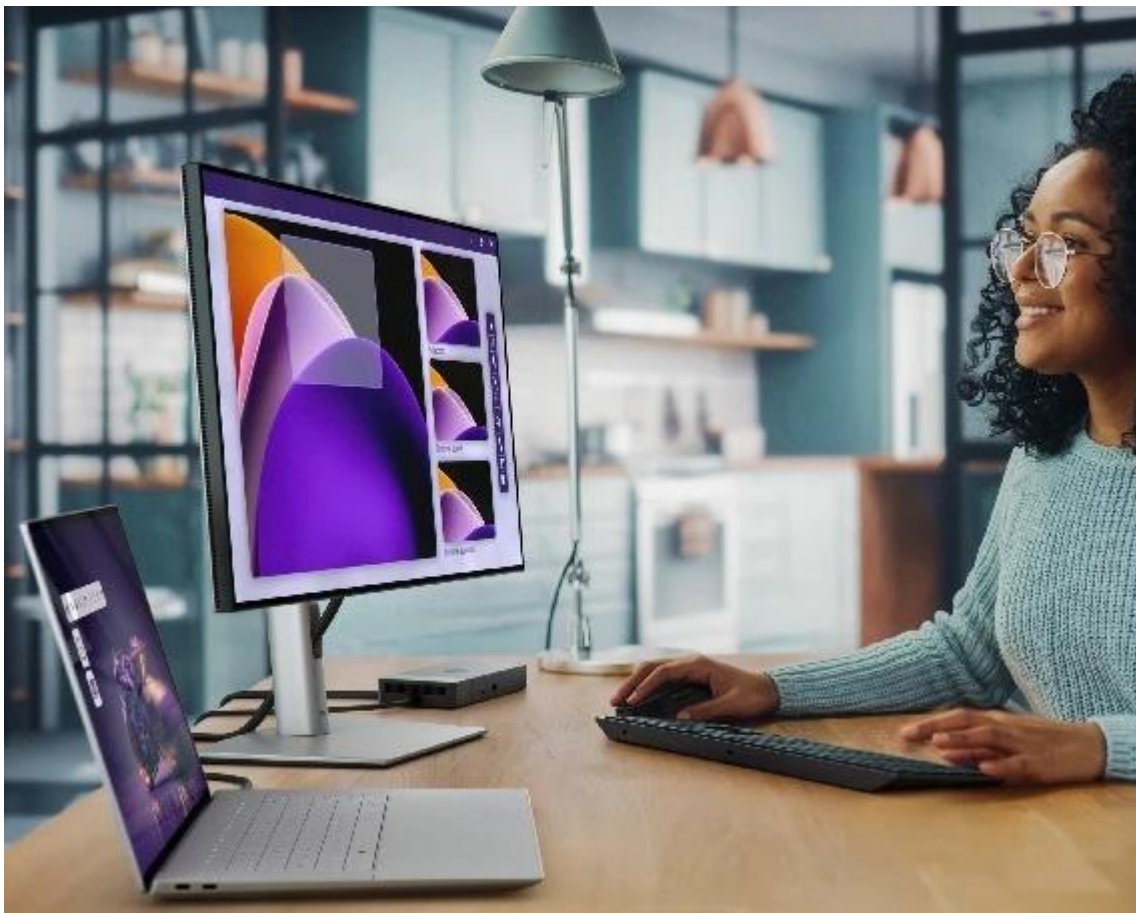

Popis**Dell 16 Premium DA16250 - nevyhýbá se ani té nejtěžší práci**

Notebook Dell 16 Premium DA16250 vás oslní elegantním vzhledem, výkonem a pořádnou dávkou **umělé inteligence**. Bude vám krýt záda při každém pracovním projektu a nespokojí se s nějakými polovičatými výsledky. Tento **16,3palcový model** zvládne vše - od tabulek přes datové analýzy až po kreativní činnosti. **Notebook Dell 16 Premium DA16250** pohání **procesor Intel Core Ultra 7**, který si perfektně rozumí s AI a vytvoří řešení přesně na míru vašim požadavkům.

Dotykový OLED displej se 4K rozlišením rozmazlí oči i těch nejnáročnějších uživatelů. Kromě mimořádně ostrého obrazu ve 4K kvalitě displej vykresluje obsah hladce a plynule díky **až 120Hz obnovovací frekvenci**. Zvukový systém v podobě **4 reproduktorů s Dolby Atmos a Waves MaxxAudio** pro 360° prostorové ozvučení. Je ideální pro poslech hudby, sledování filmů, videí a hraní.