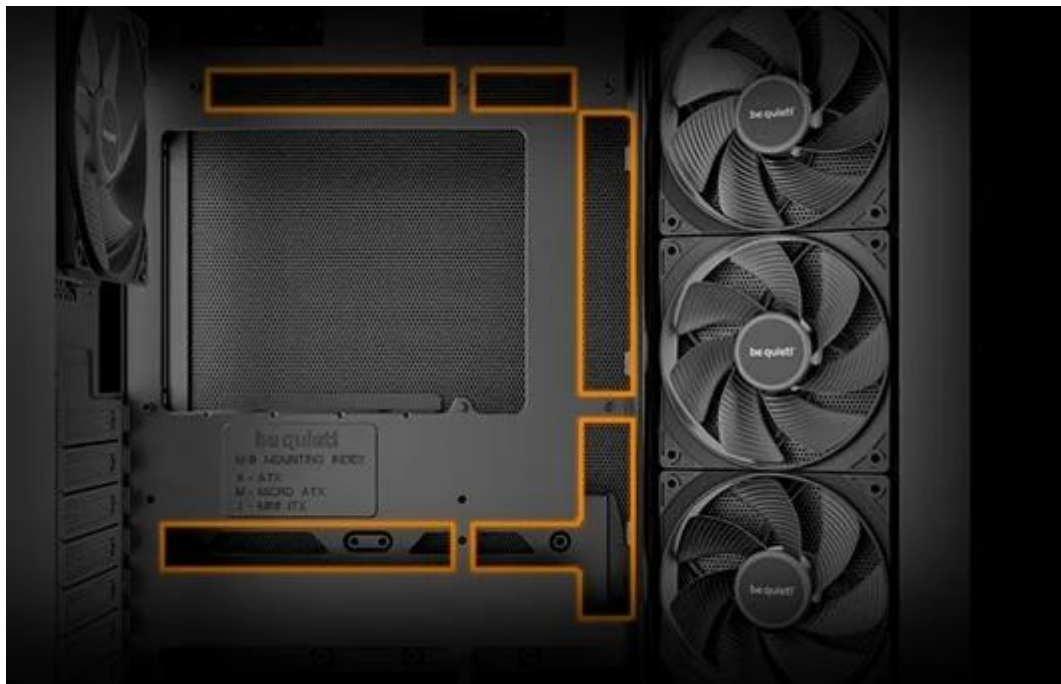

Be quiet! LIGHT BASE 500 - obalte své komponenty elegancí

PC skříň **Be quiet! LIGHT BASE 500** je jako moderní vitrína pro vaše počítačové komponenty. Disponuje **průhlednou bočnicí a čelem**, díky čemuž získáte čistý výhled na grafiku, chladič nebo ventilátory a můžete se nerušeně kochat svou vyladěnou konfigurací. Uvnitř skříně najdete **4 předinstalované ventilátory Pure Wings 3 PWM**, které zajišťují tichý chod, efektivní průtok vzduchu a optimální chlazení.

Díky **šikmému výsuvnému rámečku pro ventilátor** proudí vzduch přímo na grafickou kartu a postará se například o chlazení výkonných herních sestav. **Prostorný vnitřní design** podporuje bohaté možnosti konfigurace a přináší ještě něco navíc - nabízí například **2 pozice pro napájecí zdroj**, což vám umožní flexibilní využití základních desek se zadními konektory.

Be quiet! LIGHT BASE 500 černá

Elegantní herní skříň s inovativním chlazením a čistým designem bez RGB osvětlení.

Light Base 500 Black představuje moderní přístup k herním skříním s důrazem na výkon, dostupnost a funkčnost. Skříň vyniká **šikmým výsuvným rámečkem ventilátoru** na boku, který směřuje vzduch přímo ke grafické kartě pro optimální chlazení nejnáročnější součásti systému. Díky **4 předinstalovaným ventilátorům Pure Wings 3 PWM** poskytuje výjimečné proudění vzduchu hned po rozbalení.

Pokročilá správa kabelů

Elegantní kanál pro správu kabelů ukrývá veškeré vybavení a zajišťuje čistý vzhled sestavy. Chytrý design rámečku disku poskytuje sloty pro úložiště bez omezení prostoru za základovou desku.