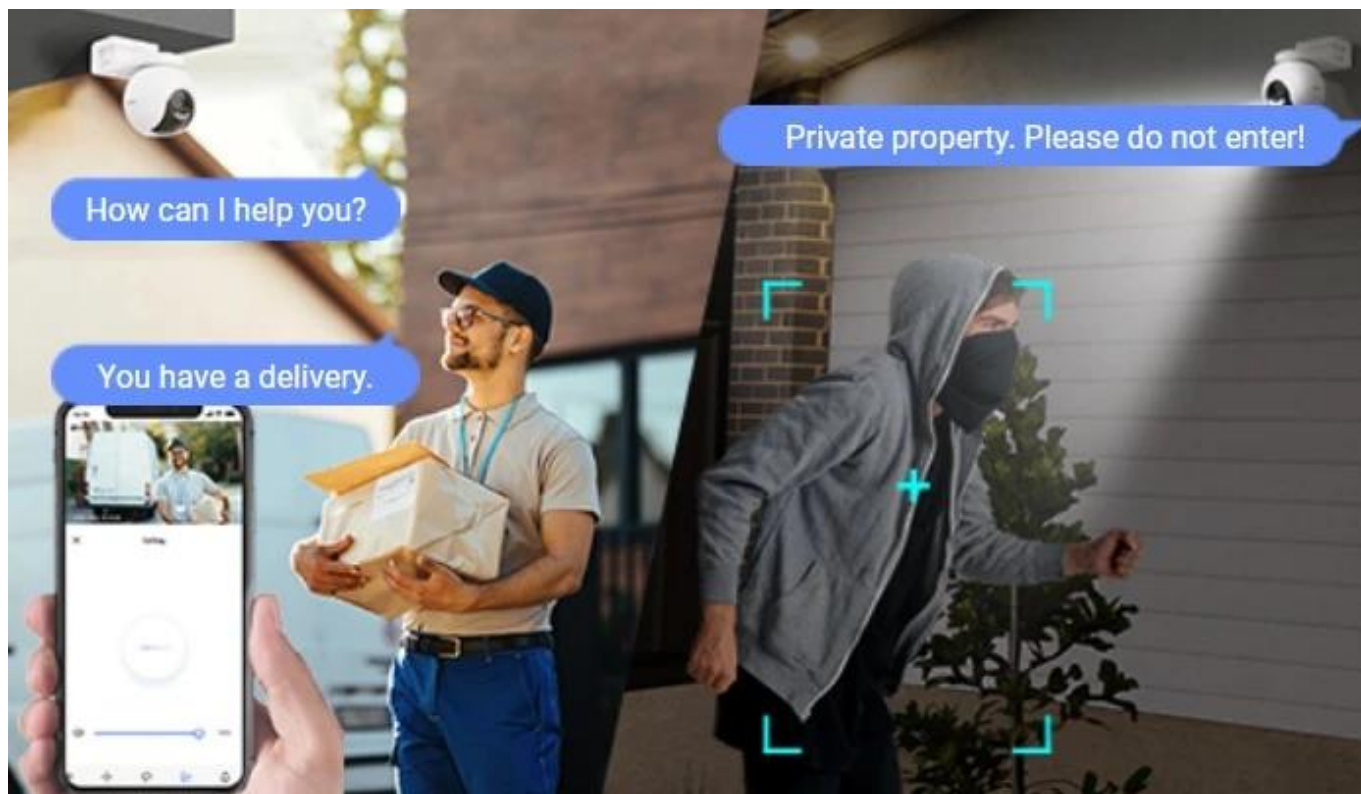

Bezpečnostní IP kamera EZVIZ HB8 Pro pro snímání venkovního okolí nebo prostoru ve vašem chytrém domě. Podporuje obraz ve vysoké kvalitě a širokou škálu funkcí, díky kterým získáte maximální míru zabezpečení a pohodlné ovládání.

Solární panel přináší pohodlný a ekologický způsob dobíjení vybraných bezdrátových kamer EZVIZ. Dostatečnou flexibilitu při volbě umístění zajistí 3 metry dlouhý kabel zakončený konektorem **USB-C**.

Součástí balení je **solární panel**, USB-C kabel, montážní šablona, držák k uchycení a sada šroubů.