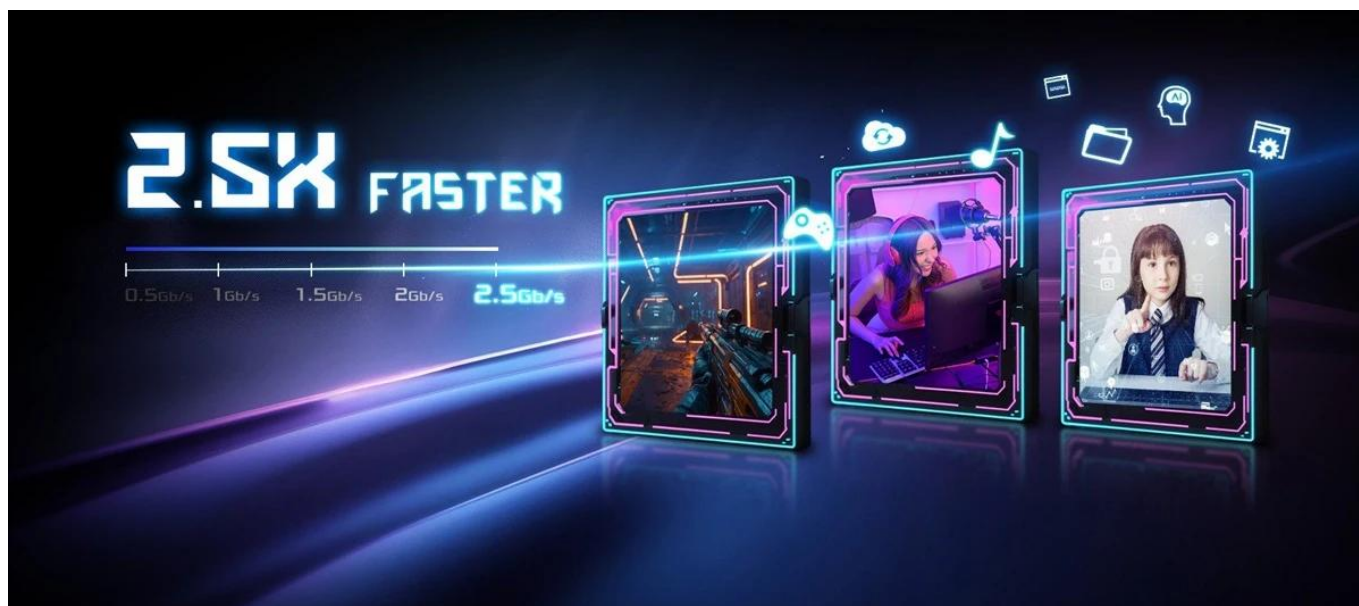

Základní deska disponuje **6+2+1fázovým napájením s Dr.MOS** pro spolehlivý přísun energie do procesoru a následný stabilní chod i velmi náročných aplikací. Přítomny jsou také volné sloty pro **operační paměť typu DDR5**, které pojmu až 256 GB. Model **ASRock A620AM Pro RS WiFi** si poradí také s instalací moderních grafických karet, nebo **ultra rychlými SSD jednotkami**, které napěchujete do M.2 slotů.