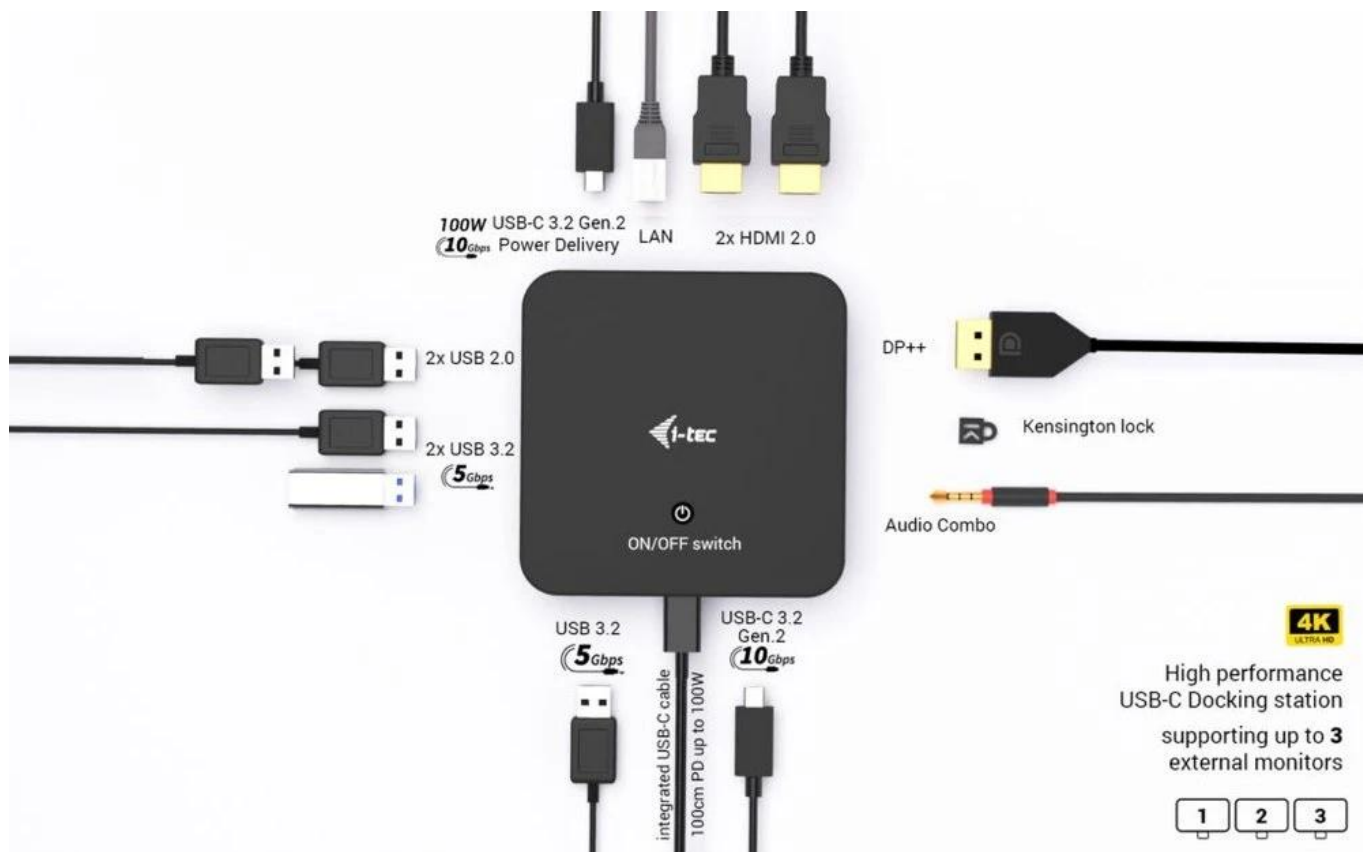

Popis

I-TEC USB-C DP Dual HDMI Dock - multimedialní centrum na vašem stole

Dokovací stanice I-TEC USB-C DP Dual HDMI dostane vaši digitální kancelář na novou úroveň. Toto **kompaktní zařízení** je našlapané konektory, které využijete každý den ve firemní kanceláři nebo na home office. Umožní vám prakticky a jednoduše připojit všechny periferie, na které si vzpomenete. Pro připojení dokovací stanice I-TEC slouží **kabel s konektorem USB-C** a je kompatibilní s celou řadou moderních přístrojů. **I-TEC USB-C DP Dual HDMI Dock** podporuje připojení **až 3 externích monitorů s rozlišením 4K nebo jednoho monitoru s dechberoucím rozlišením 5K/60 Hz**. Výrazně tak rozšiřuje pracovní plochu a je vhodný pro grafickou práci, analytiku a všechny činnosti náročné na detailní zobrazení.

Technologie Power Delivery s výkonem až 100 W s přehledem nabije výkonný tablet nebo notebook. Kromě HDMI je dokovací stanice I-TEC USB-C DP Dual HDMI Dock vybavena **6 porty USB** (3x USB 3.0, 2x USB 2.0, a 1x USB-C 3.2 Gen2). Díky tomu pohodlně připojíte myš, klávesnici, externí disk a další potřebné periferie. Nechybí ani **Gigabit Ethernet RJ-45** pro spolehlivé připojení k internetu a rychlé surfování bez kompromisů. Pro sluchátka nebo reproduktory je k dispozici **kombinovaný audio port** s 3,5mm konektorem.

I-TEC USB-C DP Dual HDMI Dock 100 W

Profesionální dokovací stanice s podporou až tří externích monitorů s rozlišením 4K.

Tato vysoce výkonná kancelářská dokovací stanice nabízí kompatibilitu s jakýmkoliv notebookem nebo tabletem vybaveným portem **USB-C, USB4 nebo Thunderbolt 3/4/5**. Díky integrovanému modernímu protokolu **DisplayPort 1.4 DSC** podporuje rozlišení až 5K při 60 Hz, což ocení profesionální grafici, datoví analytici, střihači videa nebo milovníci obrazu ve vysokém rozlišení.