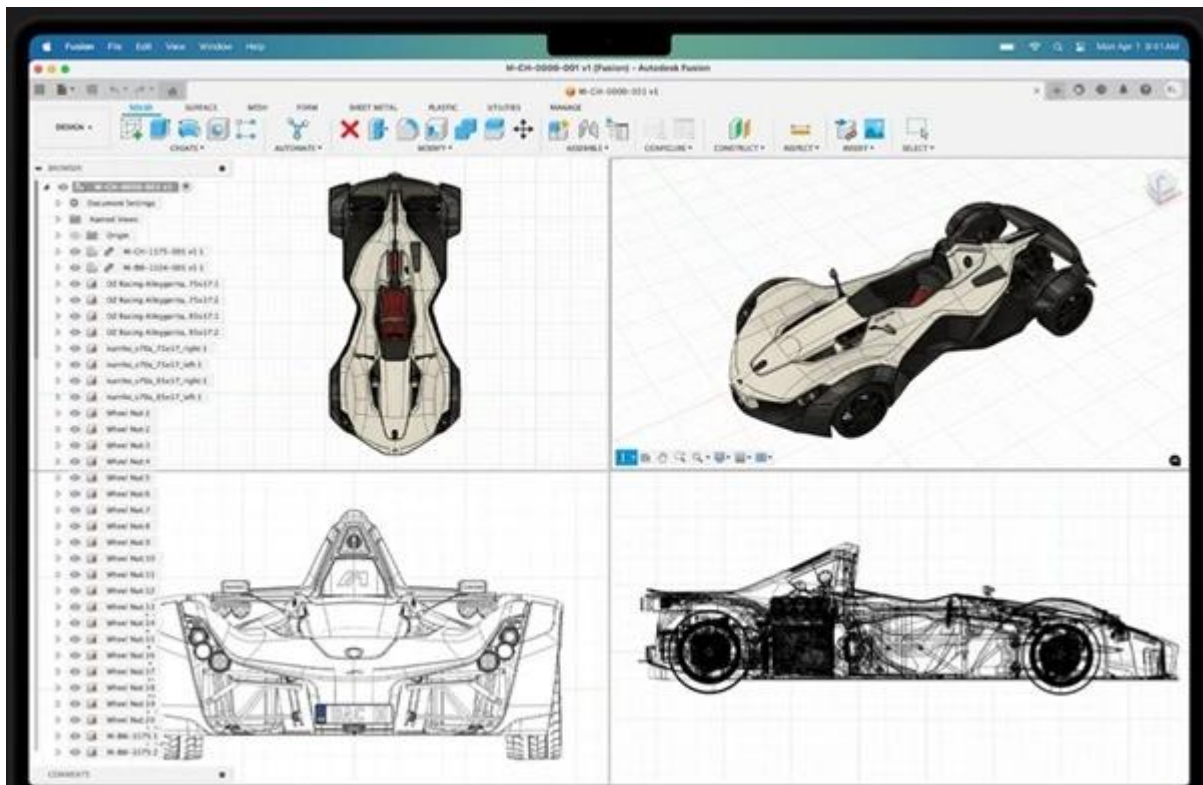

### Popis

## Apple MacBook Pro 16 - vezme z gruntu každý projekt na velkém displeji

Apple MacBook Pro 16 reflektuje všechny požadavky profesionálů. Nová generace špičkového přenosného zařízení drží krok s moderní dobou. Základem výkonu je 14jádrový procesor Apple M4 Pro, který představuje další skok na poli notebooků Apple. Je vyroben moderní technologií a ve spojení s vyspělou architekturou GPU produkuje vyšší výkon při plnění náročných úkolů a velkých projektů. O vizuální výkon se stará grafická karta Apple GPU s 20 jádry. Dynamická mezipaměť svižně reaguje na aktuální výpočetní procesy a optimalizuje výkon GPU při všestranném použití. Uplatní se při činnosti s profi aplikacemi a dalším softwarem, samozřejmostí je také editace nebo hraní her.

## Koukejte na obsah optikou Retiny

Liquid Retina XDR displej disponuje úhlopříčkou 16,2" a nabízí velkou plochu pro sledování obsahu. Extrémní dynamický rozsah (XDR) zafixuje váš zrak mimořádnou reprodukcí detailů, světlých tónů i tmavých oblastí. Produkuje přesné barvy a díky podpoře ProMotion je vhodný pro profesionální zaměření.

## Periferie všech typů, připojte se

Apple MacBook Pro 16 obsahuje bohatou nabídku portů pro připojení rozličného příslušenství a flexibilní pracovní činnost. Umožní vám připojit vysokorychlostní periferie, monitory, paměťové karty apod. Univerzálnost podporuje také dostupná vybavení v čele s 12Mpx Center Stage webkamerou. On-line komunikace doplňuje také trojice mikrofonů a k ozvučení poslouží rovnou 6 reproduktorů. Samozřejmě je přítomen již tradiční Touch ID pro zabezpečení otiskem prstu nebo Force Touch trackpad.