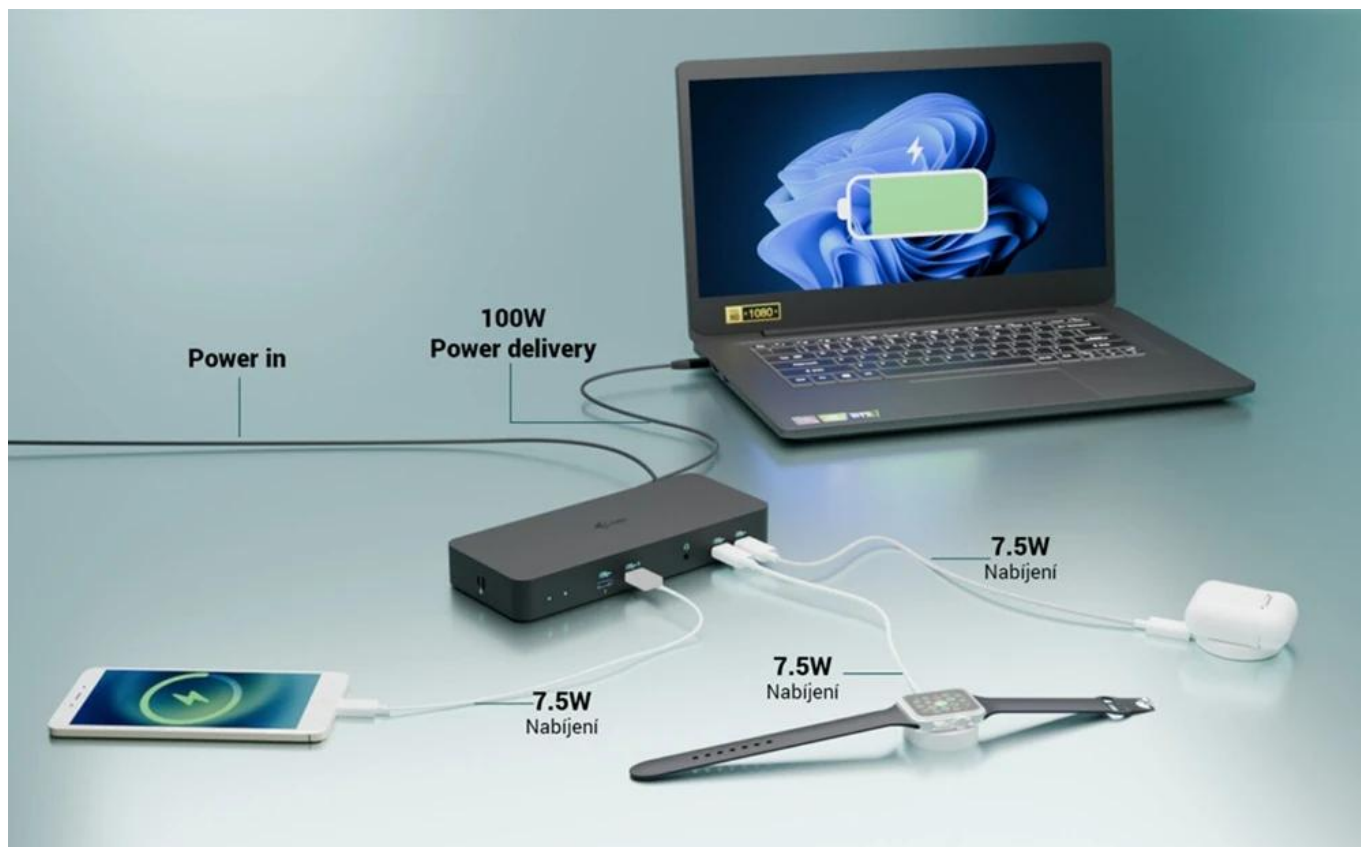

I-TEC USB-C INTELLIGENT TRIPLE DISPLAY DOCKING STATION

Cena celkem:	4 391 Kč
	(bez DPH: 3 629 Kč)
Běžná cena:	4 830 Kč
Ušetříte:	439 Kč
Kód zboží:	DOCTEC0098
Part No.:	C31INTGTRI4KDOCPD
Záruka:	24 měs.
Stav:	Nové zboží

Popis

Dokovací stanice pro profesionály i-tec USB-C Intelligent

Dokovací stanice i-tec USB-C Intelligent, se kterou zavládne na vašem pracovišti řád a pořádek. Díky rozhraní USB-C je kompatibilní se všemi moderními notebooky vybavenými **porty USB-C, USB4 nebo Thunderbolt 3/4/5**. Umožní vám připojit **až trojici externích monitorů**, takže pracovní plocha dosáhne impozantních rozměrů. Jeden monitor na tabulky, druhý na aplikace a třetí na přehrávání multimédií nebo videohovory? Žádný problém. **Inteligentní gigabitový Ethernet RJ-45** umožní rychlé a stabilní připojení k internetu, takže dění na internetu nebo síťové funkce máte pod kontrolou. Dále nabízí také podporu vzdálené správy, čili IT administrátoři spravovat **dok i-tec USB-C Intelligent** odkudkoliv.

I-TEC USB-C Intelligent Triple Display Docking Station

Výkonná dokovací stanice s podporou až tří externích monitorů s možností plnohodnotné vzdálené správy.

Tato pokročilá dokovací stanice představuje revoluci v dokovacích technologiích díky integrovaným funkcím vzdálené správy. S dedikovaným LAN portem mohou IT administrátoři spravovat dok odkudkoliv - dokonce až na úroveň jednotlivých portů. Software pro vzdálenou správu je dostupný jako volitelné rozšíření, prodává se samostatně. Správa funguje i bez připojení k hostitelskému zařízení, stačí pouze napájení a připojení k firemní síti.