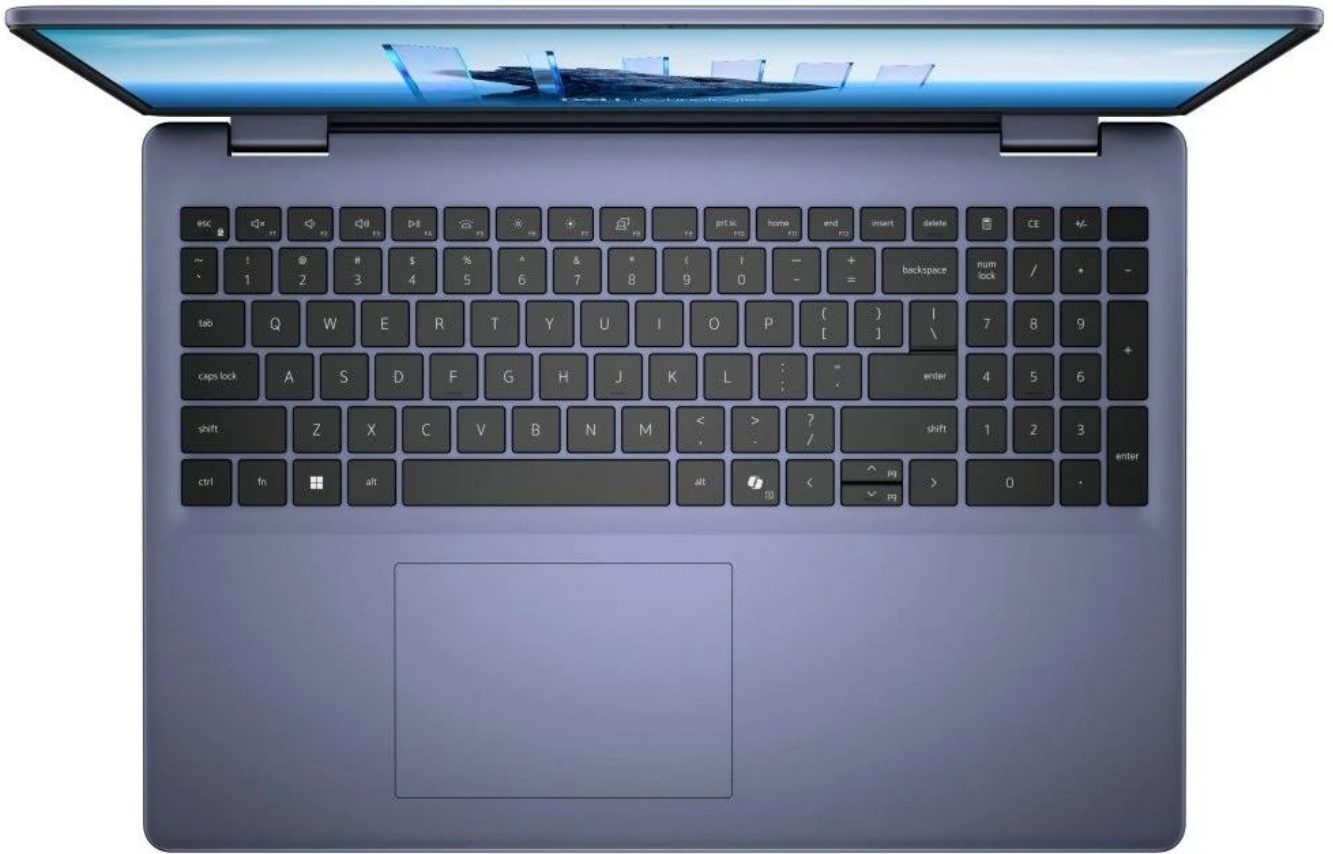

Notebook Dell 16 DC16251 zvládne pracovní nasazení ve velkém stylu i večerní oddych u multimédií. Ať už se jedná o práci, nebo zábavu, velký **16palcový Full HD+ displej** s antireflexní úpravou je na to vhodný víc než dost. Produkuje jasný a ostrý obraz, který ve spojení s technologií **ComfortView Plus** nezatěžuje vaše oči nadměrným modrým světlem.

SSD jednotka s kapacitou 512 GB nabízí komfortní úložiště pro vaše data i rychlý start aplikací či celého systému. Notebook **Dell 16 DC16251** dále disponuje například čtečkou otisku prstů nebo **podsvícenou klávesnicí** se samostatnou klávesou **Copilot**.

Dell 16 DC16251

Výkonný notebook s velkým displejem a procesorem Intel Core 5 pro práci i zábavu.

Objevte nový Dell 16 DC16251, který kombinuje výkon **10jádrového procesoru Intel Core 5 120U** s turbo frekvencí až **5,0 GHz** a prostorný **16" displej** s poměrem stran 16 : 10 pro maximální produktivitu. Displej s **rozlišením 1920 × 1200 pixelů** a antireflexní úpravou zajišťuje komfortní sledování obsahu s minimálním namáháním očí díky technologii **ComfortView**.