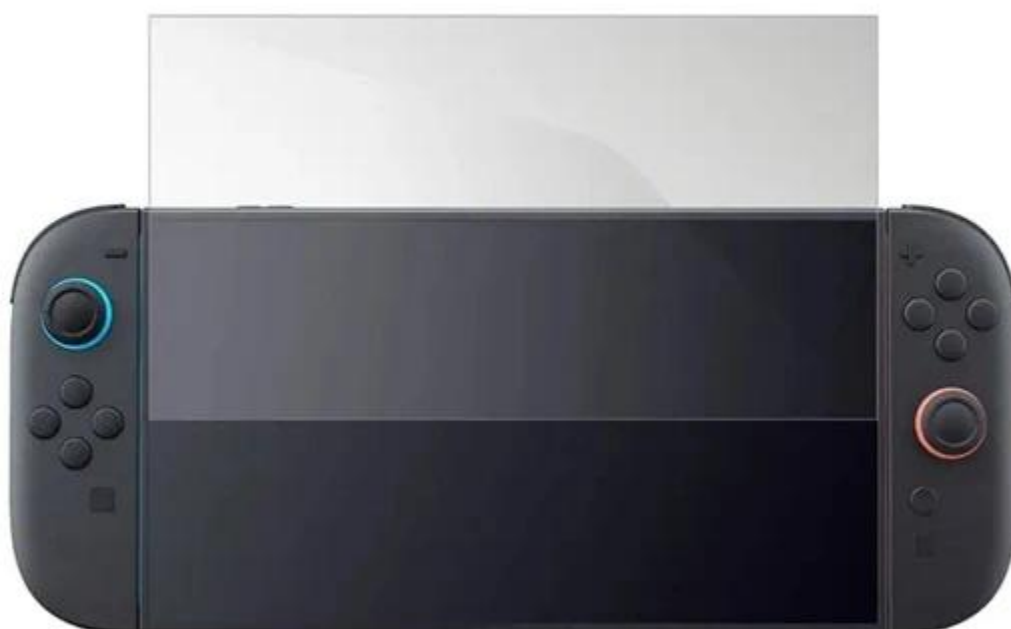

SUBSONIC BY SUPERDRIVE FÓLIE PRO SWITCH 2

Cena celkem:

214 Kč
(bez DPH: 177 Kč)

Běžná cena:

236 Kč

Ušetříte:

21 Kč

Kód zboží:

NBTPRO0351

Part No.:

SA5712

Záruka:

24 měs.

Stav:

Nové zboží

Popis**SUBSONIC by SUPERDRIVE fólie pro Switch 2 - nový level proti poškrábání**

Nenechte svoji herní **konzoli Nintendo Switch 2** napospas upatlaným prstům, škrábancům nebo nečekaným testům odolnosti a chraňte displej **tvrzeným sklem SUBSONIC by SUPERDRIVE**, speciálně navrženým pro Switch 2. **Tvrzené sklo 9H** je navrženo tak, aby pohltilo nárazy a chrání displej před poškrábáním ostrými předměty, jako jsou například klíče. Při nárazu se fólie roztříští na malé neostře částičky, díky čemuž je obrazovka primárně **chráněna před poškozením**.

Povrchová úprava je odolná nejen proti škrábancům, ale také prachu. **Instalace je snadná** a podporuje snadné přilnutí k povrchu bez nevzhledných bublin. **SUBSONIC by SUPERDRIVE fólie pro Switch 2** zvýší ochranu displeje a udělá z něj neviditelnou neprůchozí bariéru. Mimořádně tenká fólie dosahuje **tloušťky pouhých 0,24 mm**, díky čemuž je dokonale průhledná a každý pixel oblíbené hry si užijete bez zkreslení.