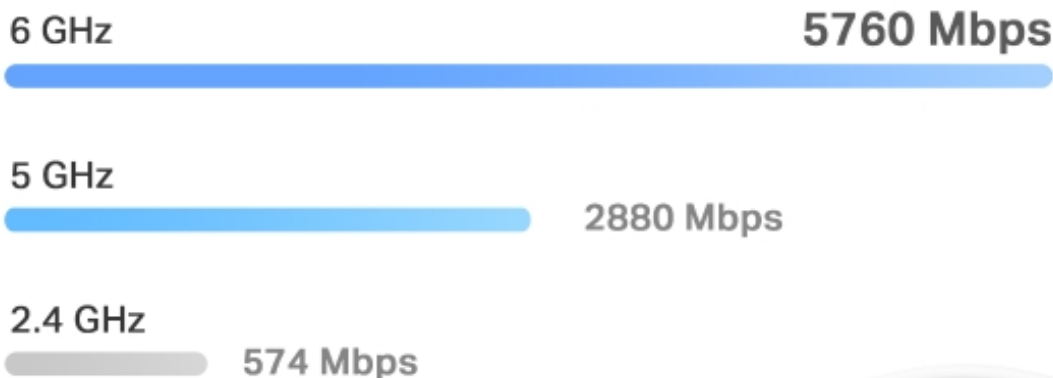

TP-LINK DECO BE65

Cena celkem:	6 358 Kč (bez DPH: 5 254 Kč)
Běžná cena:	6 994 Kč
Ušetříte:	636 Kč
Kód zboží:	NARTPL1221
Part No.:	Deco BE65(1-pack)
Záruka:	36 měs.
Stav:	Nové zboží

Popis

TP-Link Deco BE65

Deco BE65 využívá systém více jednotek k dosažení bezproblémového celoplošného Wi-Fi pokrytí - **eliminuje slabé oblasti signálu** jednou provždy! Pro pokrytí menších oblastí může jednotka fungovat i samostatně. Díky pokročilé technologii **Deco Mesh** spolupracují jednotky na vytvoření jednotné sítě s jediným názvem sítě.

Systém jednotek Deco BE65 poskytuje rychlé a stabilní spojení rychlostí **až 9214 Mb/s** s podporou standardu **802.11be (Wi-Fi 7)** a je tak ideální pro pokrytí celé domácnosti bezdrátovým signálem. Mezi další výhody patří také **kompatibilita s hlasovým ovládáním Amazon Alexa a systémem Google Home**.