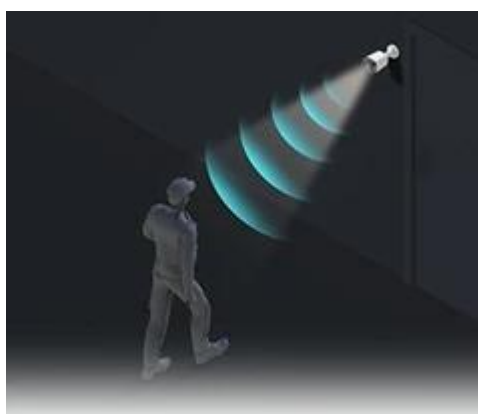

Bezpečností IP kamera EZVIZ H3K PoE 4K, která není jen pro parádu, ale postará se o zabezpečení venkovního prostoru. Nekalosti vidí ve dne i v noci a spolehlivě rozpozná člověka nebo automobil. Kamera podporuje záznam v ultra jemném **rozlišení 4K**, díky čemuž je obraz jasný, ostrý a čitelně odhalí i drobné detaily.

Pokud venku zrovna nesvítí sluníčko nebo je tma, disponuje kamera **IR přísvitem do vzdálenosti 30 m**, takže noční hodiny rozhodně nehrají ve prospěch nezvaného návštěvníka. Naopak, v případě rizikové detekce obsahuje systém aktivní ochrany v podobě sirény a stroboskopu, takže spolehlivě odstraší vetřelce dřív, než sáhne na kliku.

EZVIZ H3K PoE 4K má ve výbavě také reproduktor a mikrofon pro obousměrnou komunikaci, takže se pohodlně můžete domluvit s pošťákem nebo kurýrem. **System PoE** umožní snadné připojení kamery a jeden kabel zvládne jak napájení, tak přenos dat. Pro potřeby venkovního využití je tělo kamery zhotoveno z odolné hliníkové slitiny a splňuje **stupeň krytí IP67**, takže ji nepoškodí déšť, mráz nebo vysoké teploty.