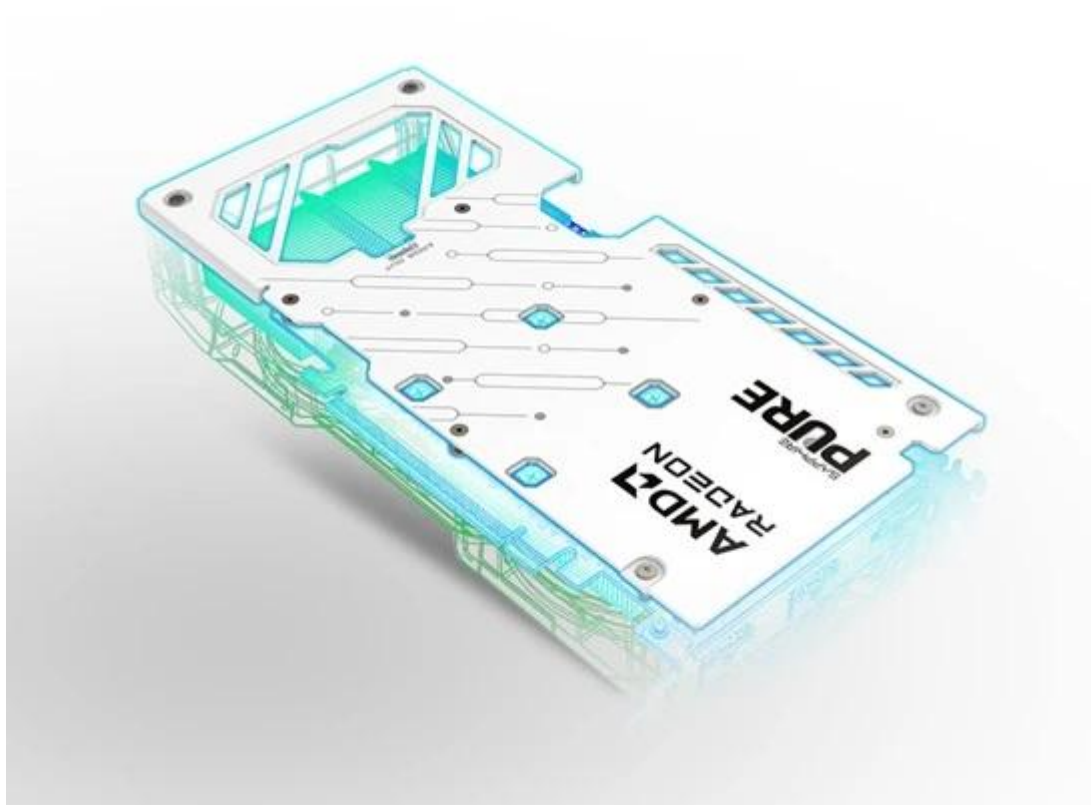

### Popis

---

**Sapphire Radeon PURE RX 9060 XT GAMING OC - herní grafika bez kompromisů**

**AMD**  
**RADEON**  
**RX 9060 XT**

**SAPPHIRE**  
**PURE**

S **grafickou kartou Sapphire Radeon PURE RX 9060 XT GAMING OC** navštívíte herní světy ve vysokém rozlišení a detailech. Je určena do moderních PC sestav, které se zaměřují na maximální gamingové zážitky nebo profesionální grafickou práci. Držte se pevně za opěrky své židle, tahle grafika vás ohromí. Grafickou kartu pohání architektura **AMD RDNA 4**, která ve spojení se **16 GB paměti typu GDDR6** podporuje špičkový výkon a rychlost.

Můžete se tak rozloučit s prodlevami nebo sekaným vykreslováním grafiky během hraní. Hrát budete výhradně jen ve vysokém rozlišení - od klidného průzkumu uzavřené lokace až po otevřené herní světy nebo epické bitvy, kde se pohybuje spousta dynamických objektů a nepřátel. **Grafická karta Sapphire Radeon PURE RX 9060 XT GAMING OC** přichází s pokročilým systémem chlazení s volným průtokem a trojicí ventilátorů.