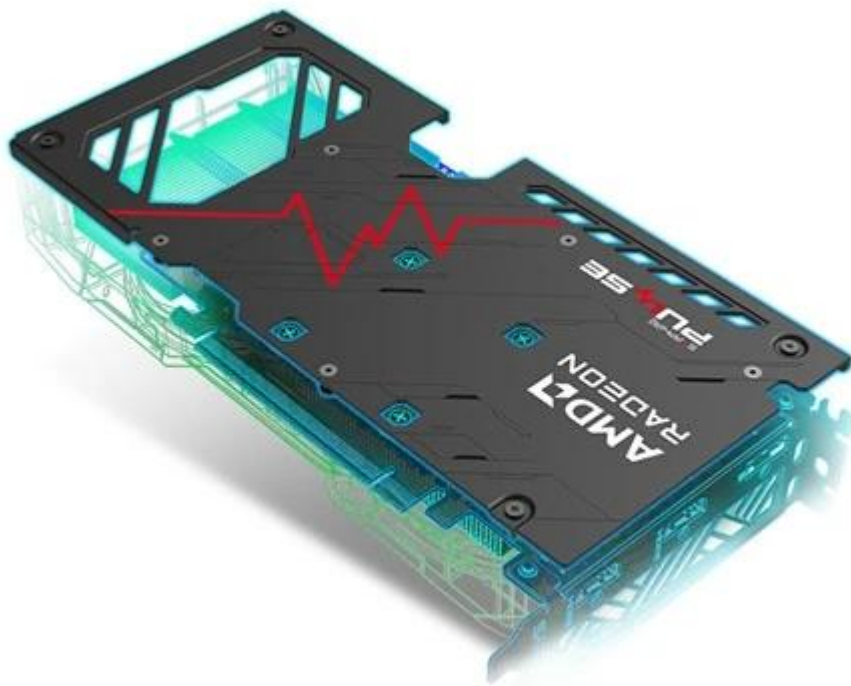

**SAPPHIRE RADEON PULSE RX 9060 XT GAMING OC 16GB**Cena celkem: **11 313 Kč****(bez DPH: 9 350 Kč)**Běžná cena: **12 445 Kč**Ušetříte: **1 131 Kč**

Kód zboží: VGASAP1045

Part No.: 11350-03-20G

Záruka: 36 měs.

Stav: Nové zboží

**Popis****Sapphire Radeon PULSE RX 9060 XT GAMING OC - grafika bez kompromisů**

S **grafickou kartou Sapphire Radeon PULSE RX 9060 XT GAMING OC** navštívíte herní světy ve vysokém rozlišení a detailech a odvedete pořádný kus práce na svých vizuálních projektech. Je určena do moderních PC sestav, které se zaměřují jak na gamingové zážitky, tak profesionální grafickou práci. Držte se pevně za opěrky své židle, tahle grafika vás ohromí.

Grafickou kartu pohání **architektura AMD RDNA 4**, která ve spojení se **16 GB paměti typu GDDR6** podporuje špičkový výkon a rychlost. Můžete se tak rozloučit s prodlevami nebo sekaným vykreslováním grafiky během hraní. Hrát, tvořit, editovat, streamovat budete výhradně jen ve vysokém rozlišení. **Grafická karta Sapphire Radeon PULSE RX 9060 XT GAMING OC** přichází s pokročilým **systemem chlazení s volným průtokem a dvojicí ventilátorů**. Proudění vzduchu tímto způsobem snižuje turbulence, efektivně odvádí teplo a zajišťuje konzistentní výkon po celou dobu chodu.

**Ventilátory AeroCurve Fan Blade** se vyznačují vylepšeným designem pro snížení tření a zvýšení otáček při zachování nízké hladiny hluku. Tato konstrukce tak zajistí lepší proudění vzduchu a účinnost chlazení v náročných provozních scénářích. Design se **zadní kovovou deskou** zvyšuje ochranu proti nechtěnému ohýbání a poškození. Současně pomáhá také s chlazením grafické karty.