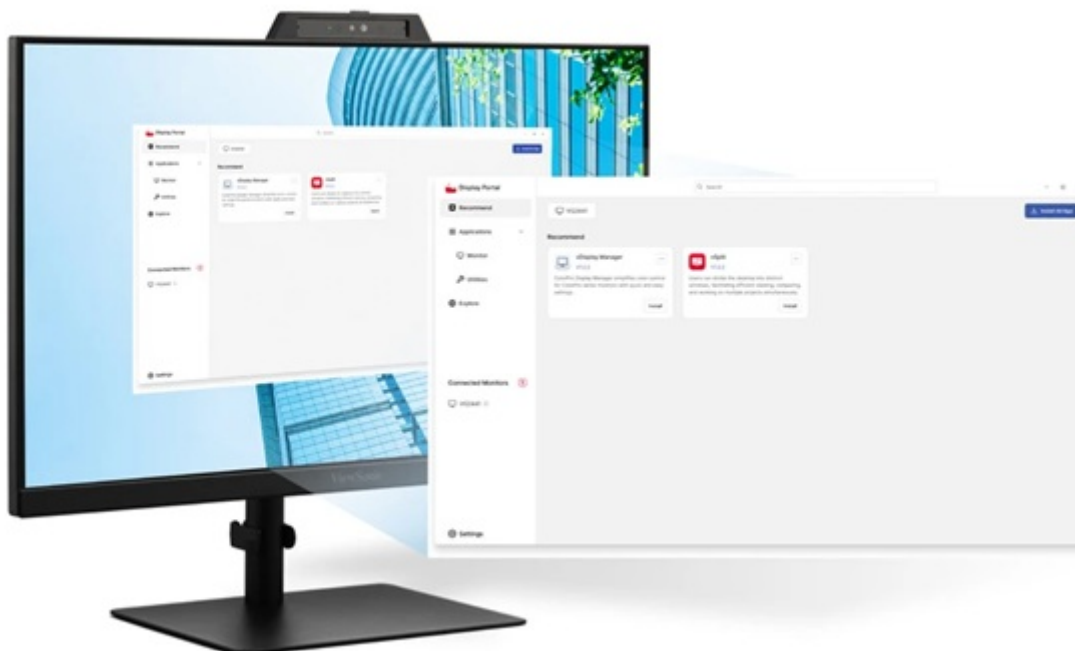

### ViewSonic VG2441V - videokonferenční monitor pro náročné

**Monitor ViewSonic VG2441V** je navržen pro každodenní produktivitu a veškerou on-line komunikaci. Trávíte hodně času v on-line kontaktu s kolegy nebo rodinou? S tímto monitorem se můžete rozloučit s rozmazaným obrazem nebo špatně nastaveným úhlem kamery.

## Budete vidět i slyšet

Disponuje **5Mpx webkamerou a dvěma mikrofony**, takže zajistí nejenom ostrý obraz, ale také kvalitní reprodukci hlasu. Nechybí ani **zabudované stereo reproduktory** pro plnohodnotné ozvučení. Součástí videokonferenční výbavy je také **posuvná krytka** a podporou funkce **Windows Hello**, čímž je zajištěno maximální soukromí a bezpečné přihlášení.

**Monitor ViewSonic VG2441V** představuje ideální volbu pro práci z domova nebo v kanceláři. Výrazně vám usnadní on-line mítinky s kolegy, zákazníky nebo třeba celým pracovním týmem. V rámci svých pracovních povinností se můžete těšit na **Full HD displej**, který vám zprostředkuje komfortní plochu o velikosti **24 palců**.

## ViewSonic VG2441V

LED monitor s úhlopříčkou **23,8"** a rozlišením **1920 × 1080** obrazových bodů. Disponuje kontrastním poměrem **1500 : 1**, jasem **250 cd/m<sup>2</sup>**, dobou odezvy **4 ms**, **104% pokrytím sRGB** barevné palety obnovovací frekvencí **120 Hz**. Použitím technologie **IPS** je dosaženo širokých pozorovacích úhlů **178° horizontálně i vertikálně**. K dispozici jsou dva porty **USB 3.0** pro připojení datových uložení nebo periférií a dva porty **USB-C**, z nichž jeden kromě vysokorychlostního přenosu videa a dat umožňuje napájení připojených zařízení až do **15 W**. Potěší také vestavěné **stereo reproduktory** s celkovým výkonem **4 W**. Pro videokonference lze využít **5Mpx webkameru** se **dvěma mikrofony**, posuvnou **krytkou** a podporou funkce **Windows Hello**. Předností monitoru je také možnost nastavení optimální orientace díky výškově nastavitelnému stojanu a funkci **Pivot**.