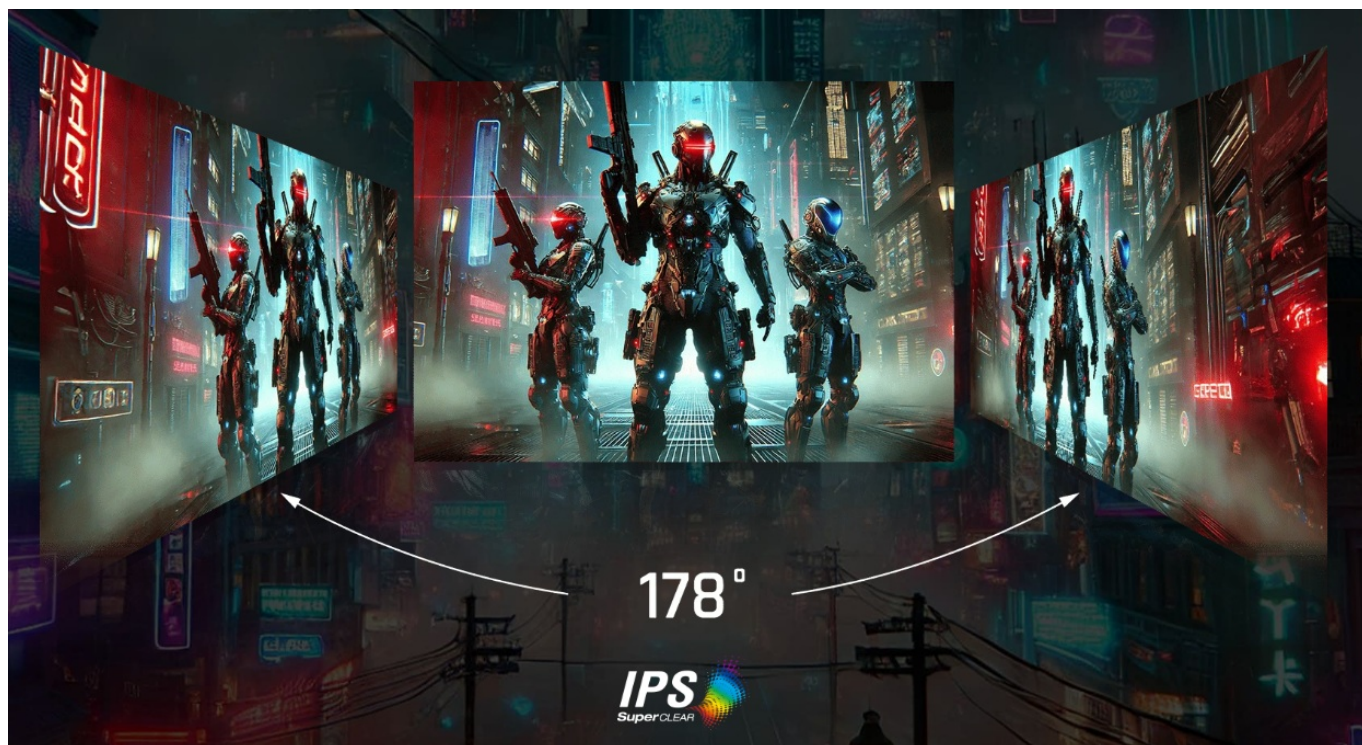

Herní monitor ViewSonic VX27G1-2K na virtuálním bojišti nedělá žádné kompromisy. Disponuje **180Hz obnovovací frekvencí** a **1ms dobou odezvy**, díky čemuž vykresluje obraz hladce a bez zpoždění, takže nad soupeři budete mít vždy kousíček toho klíčového náskoku. **QHD displej s úhlopříčkou 27"**, podporou HDR10 a **110% pokrytím sRGB barevné palety** zajistí živé a bohaté barvy.

Navíc díky **SuperClear IPS panelu** a jeho širokým pozorovacím úhlům si veškerý obsah dopřejete pohodlně a bez zkreslení i při pohledu ze stran. **Technologie VRR (Variable Refresh Rate)** upravuje obnovovací frekvenci obrazu s frekvencí grafického procesoru, čímž efektivně potlačuje sekání a trhání.

# ViewSonic VX27G1-2K

Herní LED monitor s úhlopříčkou **27"** nabízí Quad HD rozlišení **2560 × 1440** obrazových bodů a podporu **HDR10** zobrazení, které poskytuje vynikající kontrast a vysokou přesnost barev. Disponuje dobou odezvy **1 ms**, kontrastním poměrem **1000 : 1**, jasem **300 cd/m2** a **110% pokrytím** sRGB barevné palety. **Variabilní obnovovací frekvence (VRR)** až **180 Hz** zajistí intenzivní akci bez trhání, zadrhávání nebo rozmazávání obrazu při pohybu. Příjemné jsou též pozorovací úhly **178°** horizontálně i vertikálně.

## ZÁKLADNÍ SPECIFIKACE

**Typ panelu:** IPS

**Úhlopříčka:** 27"

**Poměr stran:** 16 : 9

**Rozlišení:** 2560 × 1440

**Kontrastní poměr:** 1000 : 1

**Doba odezvy:** 1 ms

**Rozhraní:** 2 × HDMI, 1 × DisplayPort, 1 × audio výstup