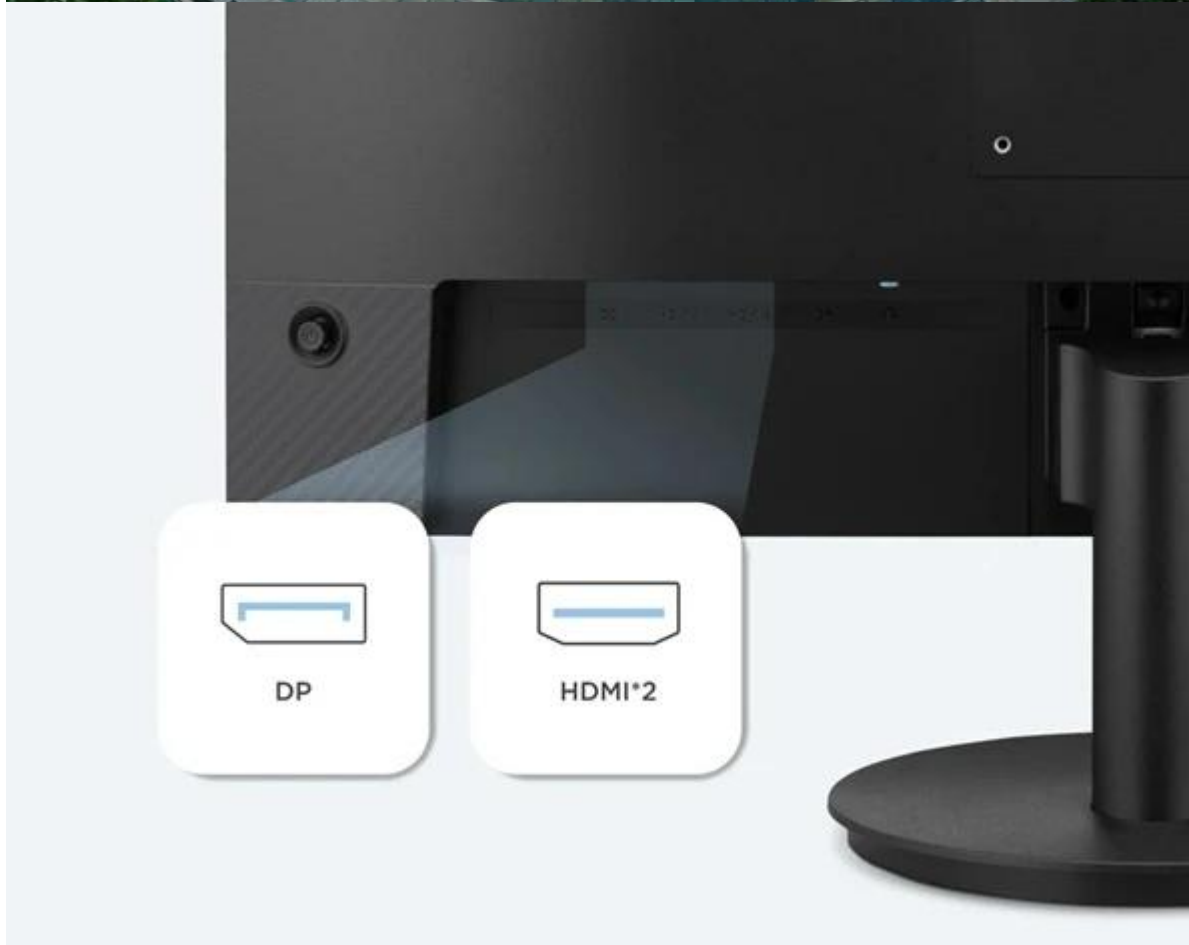

Monitor ViewSonic VA2708-2K-HD-2 přináší kvalitní QHD zobrazení na **velké ploše 27 palců**. Poskytuje tak komfortní prostor pro práci s tabulkami, dokumenty, aplikacemi i sledování multimediálního obsahu. Tento model je vhodný pro náročné i domácí uživatele díky ostrému **Quad HD rozlišení**, ergonomii a pokročilým technologiím.

Díky QHD rozlišení produkuje **ostrý obraz s vyšší mírou detailů** než klasické Full HD. **Monitor ViewSonic VA2708-2K-HD-2** je tak vhodný pro standardní kancelářské činnosti i grafické práce. Technologie **SuperClear IPS** panelu zajišťuje živé a bohaté barvy, které jsou díky širokým pozorovacím úhlům dobře viditelné i při pohledu ze stran.

Kombinace **Eye ProTech** s funkcí **Flicker-Free** snižuje intenzitu modrého světla a blikání displeje, takže vaši oči budou méně namáhané a unavené i po celodenním pracovním dnu u počítače. Mezi další přednosti patří podpora flexibilního připojení pomocí portů **HDMI** a **DisplayPort**. Díky tomu monitor **ViewSonic VA2708-2K-HD-2** připojíte k PC, notebooku, nebo třeba herní konzoli.

Monitor vyniká vynikajícími pozorovacími úhly **178° horizontálně i vertikálně** a podporuje **HDR10** pro lepší kontrast a barevnou věrnost. Díky **Eye ProTech technologii** zajišťuje komfortní práci i při dlouhodobém používání.