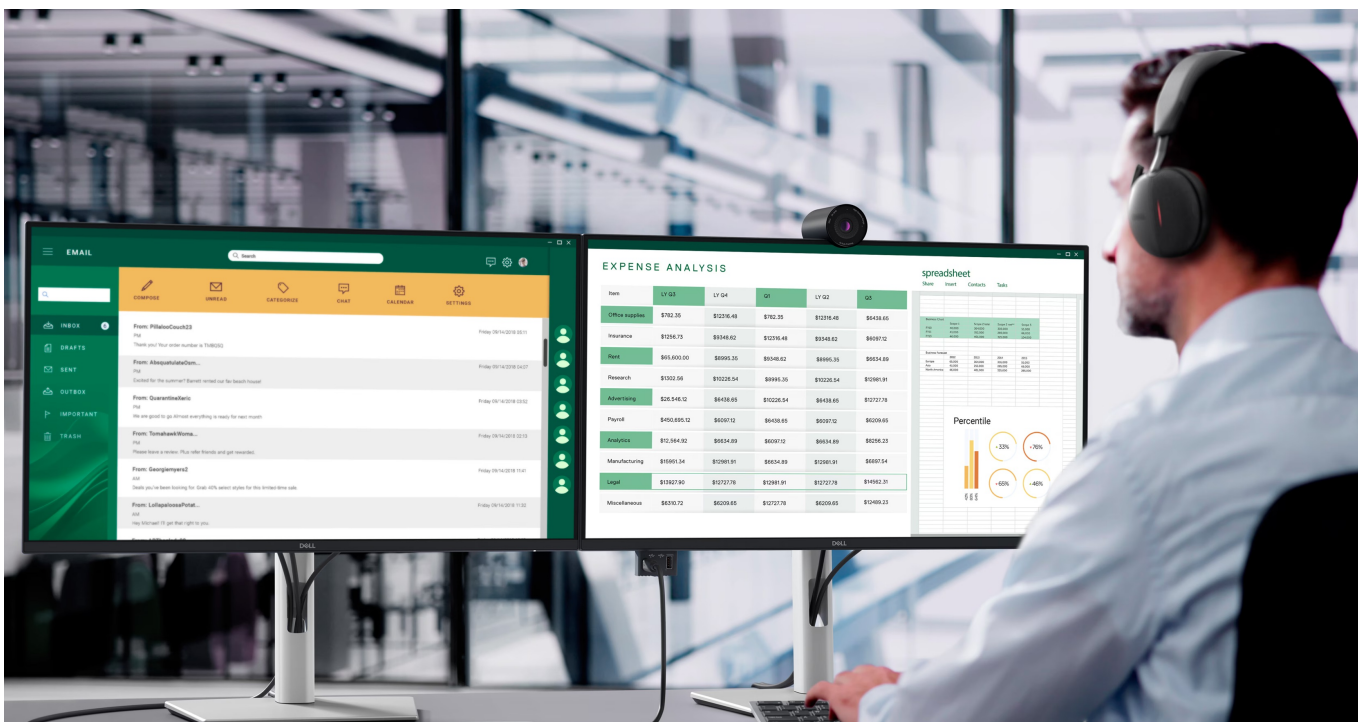

DELL PRO 27 PLUS P2725DE 27"

Cena celkem:	8 209 Kč
	(bez DPH: 6 784 Kč)
Běžná cena:	9 030 Kč
Ušetříte:	821 Kč
Kód zboží:	MOND6570
Part No.:	210-BQSZ
Záruka:	36 měs.
Stav:	Nové zboží

Popis

Dell Pro 27 Plus P2725DE - komfortní pohled na tabulky i multimédia

Monitor Dell Pro 27 Plus P2725DE je připraven na jakýkoli úkol. Přináší 24palcový displej, na kterém zobrazíte pracovní povinnosti i multimédia pro každodenní zábavu. Obrazovka nabízí obraz v **QHD rozlišení**, díky čemuž vykresluje obsah ostře a s velkou mírou detailů. **Technologie IPS** zajišťuje široké pozorovací úhly, díky kterým můžete obsah sledovat pohodlně i při pohledu ze stran. Díky **99% pokrytí sRGB** je zajištěno přesné a konzistentní podání barev.

Technologie Daisy Chain vám umožní jednoduše propojit více monitorů jediným kabelem a získat enormní plochu pro náročnou práci. **Vylepšený režim ComfortView Plus** snižuje vyzařování modrého světla a přispívá ke komfortnímu sledování obsahu na displeji po celý den. Díky **obnovovací frekvenci 100 Hz** je obraz hladký a bez rušivých vlivů vykresluje i plynulé pohyby. **Výškově nastavitelný stojan s funkcí Pivot** umožní flexibilní přizpůsobení pozice podle vašich požadavků.

Dell Pro 27 Plus P2725DE

LED monitor s úhlopříčkou **27"** disponující Quad HD rozlišením **2560 × 1440** obrazových bodů s poměrem stran **16 : 9**. Nabízí jas **350 cd/m²**, kontrastní poměr **1500 : 1**, 99% pokrytí sRGB, dobu odezvy **5 ms** a obnovovací frekvenci **100 Hz**. Pozorovací úhly **178° horizontálně i vertikálně** zaručí skvělou viditelnost z jakéhokoliv úhlu. K dispozici jsou také **tři porty USB 3.0**, ethernetový port **RJ-45** a dva porty **USB-C**, z nichž jeden kromě vysokorychlostního přenosu videa a dat umožňuje napájení připojených zařízení až do 90 W. Díky technologii **Daisy Chain** lze jednoduše propojit více monitorů a připojit je k počítači jediným kabelem. Potěší také výškově nastavitelný stojan a funkce **Pivot**, která umožňuje otočení obrazovky o 90°.