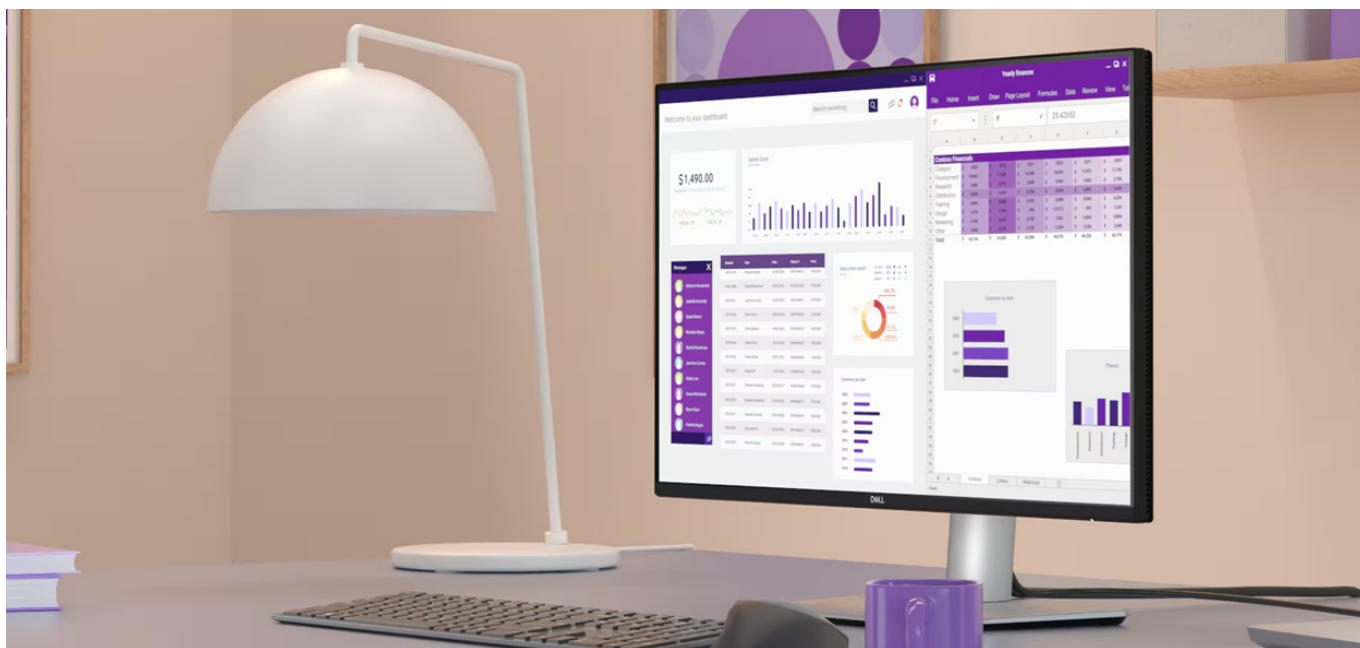

**Popis****Dell Pro 27 Plus P2725D - komfortní pohled na tabulky i multimédia**

**Monitor Dell Pro 27 Plus P2725D** je připraven na jakýkoli úkol. Přináší 27palcový displej, na kterém zobrazíte pracovní povinnosti i multimédia pro každodenní zábavu. Obrazovka nabízí obraz v **QHD rozlišení**, díky čemuž vykresluje obsah ostře a s velkou mírou detailů. **Technologie IPS** zajišťuje široké pozorovací úhly, díky kterým můžete obsah sledovat pohodlně i při pohledu ze stran. Díky **99% pokrytí sRGB** je zajištěno přesné a konzistentní podání barev.

**Vylepšený režim ComfortView Plus** snižuje vyzařování modrého světla a přispívá ke komfortnímu sledování obsahu na displeji po celý den. Díky **obnovovací frekvenci 100 Hz** je obraz hladký a bez rušivých vlivů vykresluje i plynulé pohyby. **Výškově nastavitelný stojan s funkcí Pivot** umožní flexibilní přizpůsobení pozice podle vašich požadavků.

## Dell Pro 27 Plus P2725D

LED monitor s úhlopříčkou **27"** disponující Quad HD rozlišením **2560 × 1440** obrazových bodů s poměrem stran **16 : 9**. Nabízí jas **350 cd/m<sup>2</sup>**, kontrastní poměr **1500 : 1**, 99% pokrytí sRGB, dobu odezvy **5 ms** a obnovovací frekvenci **100 Hz**. Pozorovací úhly **178° horizontálně i vertikálně** zaručí skvělou viditelnost z jakéhokoliv úhlu. K dispozici jsou také **tři porty USB 3.0** a port **USB-C**, který umožňuje napájení připojených zařízení až do 15 W. Potěší také výškově nastavitelný stojan a funkce **Pivot**, která umožňuje otočení obrazovky o 90°.

## ZÁKLADNÍ SPECIFIKACE

**Typ panelu:** IPS

**Úhlopříčka:** 27"

**Poměr stran:** 16 : 9

**Rozlišení:** 2560 × 1440 px

**Kontrastní poměr:** 1500 : 1

**Doba odezvy:** 5 ms

**Rozhraní:** 1× HDMI, 1× DisplayPort, 3× USB 3.2 Gen1 (USB 3.0), 1× USB-C 3.2 Gen1, 1× USB-B