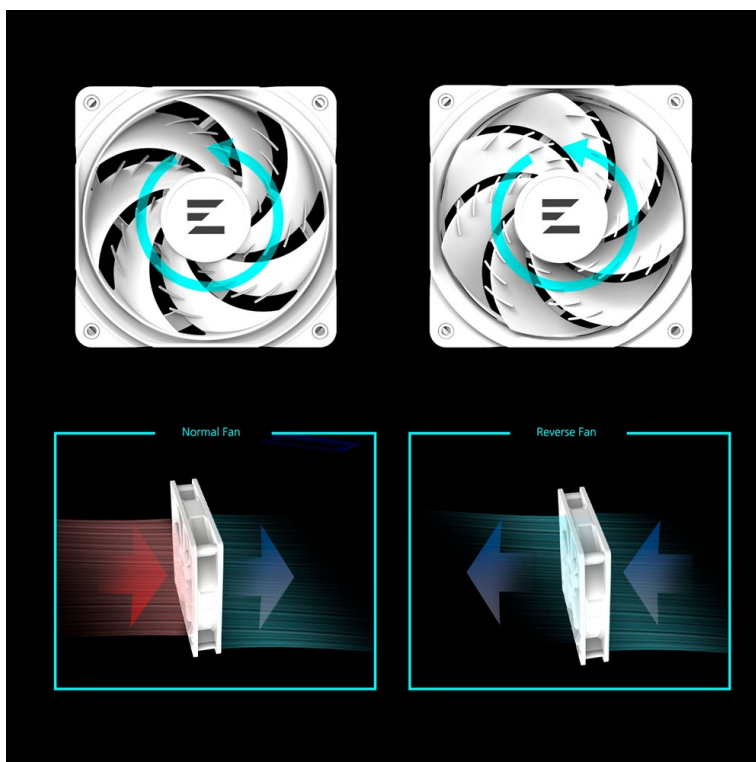

### ZALMAN P30 V2 - komfortní pobyt pro všechny PC komponenty

Počítačová skříň **ZALMAN P30 V2** se vyznačuje čistou estetickou, ale současně mimořádně moderním vzhledem. Je navržena tak, aby vám umožnila vytvořit rozmanité PC systémy, založené na rozmanitých komponentách. **Prosklená bočnice i přední panel z temperovaného skla** poskytují jedinečný panoramatický pohled do vnitřku sestavy.

Samozřejmostí je také pokročilá ochrana proti prachu. **PC skříň ZALMAN P30 V2** je osazena prachovými filtry, a tak účinně zamezuje vniknutí prachu do útrob. **Trojice předinstalovaných 120mm ventilátorů s ARGB podsvícením** zajistí dokonalou ventilaci a proudění vzduchu i stylový barevný vzhled.

## ZALMAN P30 V2

Elegantní počítačová skříň nabízí stylovou **prosklenou bočnici i přední panel** a prvotřídní kovovou konstrukci. Osazení komponentami je lehké díky intuitivnímu **systému správy kabeláže**, kabely tedy nikde zbytečně nepřekáží. Skříň je osazena **třemi 120mm ventilátory s ARGB podsvícením**. Potěší také možnost rozšíření o dalších 6 ventilátorů. Samozřejmostí jsou prachové filtry. Důmyslné řešení umožňuje pohodlné umístění **až 360 mm dlouhého výměníku** vodního chlazení na horní straně. Ve skříni je dostatek prostoru pro chladič CPU do výšky až 173 mm a grafickou kartu o délce až 420 mm. Na bočním panelu se nachází jeden port **USB 3.0**, jeden port **USB-C** a kombinovaný audio port pro sluchátka a mikrofon. Skříň je dodávána **bez zdroje**.

## ZÁKLADNÍ SPECIFIKACE

**Provedení skříně:** Mini Tower

**Interní pozice:** 2 × 2,5"/3,5", 1 × 2,5"

**Kompatibilita základní desky:** Micro ATX, Mini ITX

**Zdroj:** bez zdroje

**Konektory na bočním panelu:** 1 × USB-C, 1 × USB 3.0, 1 × kombinovaný port sluchátek a mikrofonu