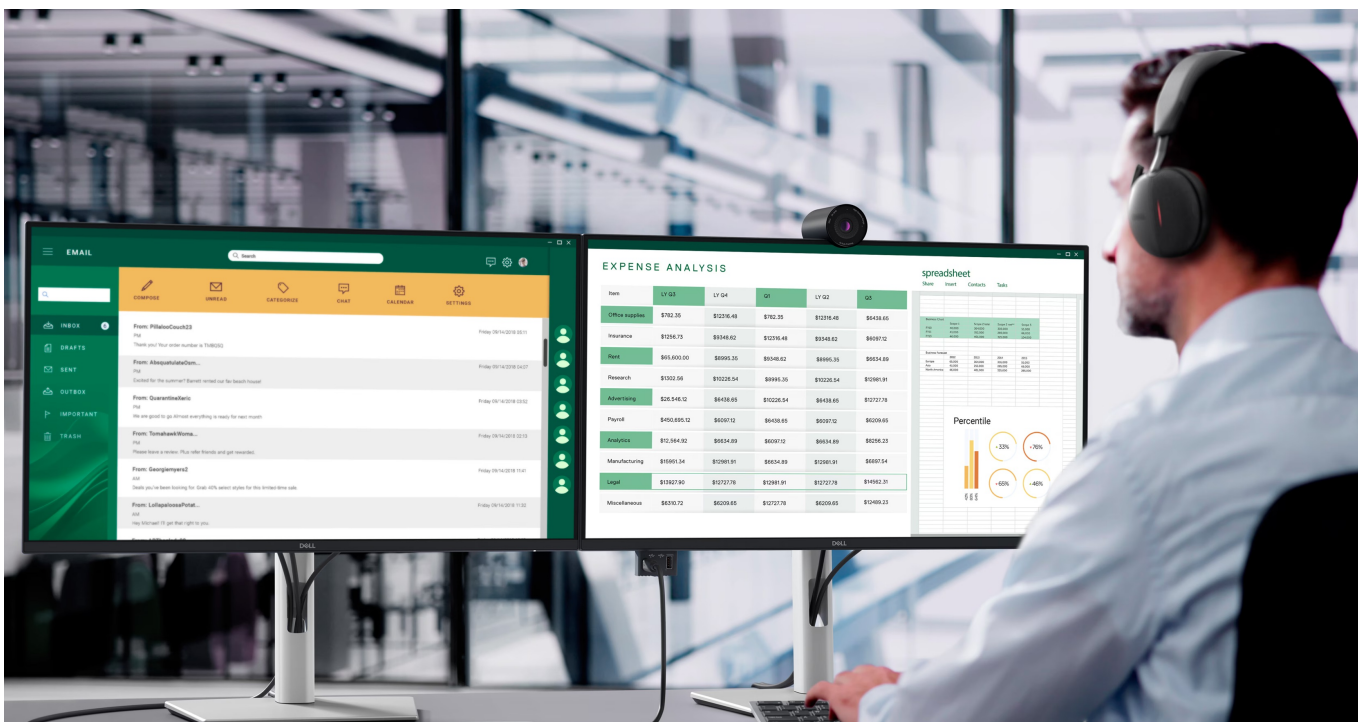

Monitor Dell Pro 24 Plus P2425DE je připraven na jakýkoli úkol. Přináší 24palcový displej, na kterém zobrazíte pracovní povinnosti i multimédia pro každodenní zábavu. Obrazovka nabízí obraz v **QHD rozlišení**, díky čemuž vykresluje obsah ostře a s velkou mírou detailů. **Technologie IPS** zajišťuje široké pozorovací úhly, díky kterým můžete obsah sledovat pohodlně i při pohledu ze stran. Díky **99% pokrytí sRGB** je zajištěno přesné a konzistentní podání barev.

Technologie Daisy Chain vám umožní jednoduše propojit více monitorů jediným kabelem a získat enormní plochu pro náročnou práci. **Vylepšený režim ComfortView Plus** snižuje vyzařování modrého světla a přispívá ke komfortnímu sledování obsahu na displeji po celý den. Díky **obnovovací frekvenci 100 Hz** je obraz hladký a bez rušivých vlivů vykresluje i plynulé pohyby. **Výškově nastavitelný stojan s funkcí Pivot** umožní flexibilní přizpůsobení pozice podle vašich požadavků.

Dell Pro 24 Plus P2425DE

LED monitor s úhlopříčkou **23,8"** disponující Quad HD rozlišením **2560 × 1440** obrazových bodů s poměrem stran **16 : 9**. Nabízí jas **350 cd/m²**, kontrastní poměr **1500 : 1**, 99% pokrytí sRGB, dobu odezvy **5 ms** a obnovovací frekvenci **100 Hz**. Pozorovací úhly **178° horizontálně i vertikálně** zaručí skvělou viditelnost z jakéhokoliv úhlu. K dispozici jsou také **tři porty USB 3.0**, ethernetový port **RJ-45** a dva porty **USB-C**, z nichž jeden kromě vysokorychlostního přenosu videa a dat umožňuje napájení připojených zařízení až do 90 W. Díky technologii **Daisy Chain** lze jednoduše propojit více monitorů a připojit je k počítači jediným kabelem. Potěší také výškově nastavitelný stojan a funkce **Pivot**, která umožňuje otočení obrazovky o 90°.