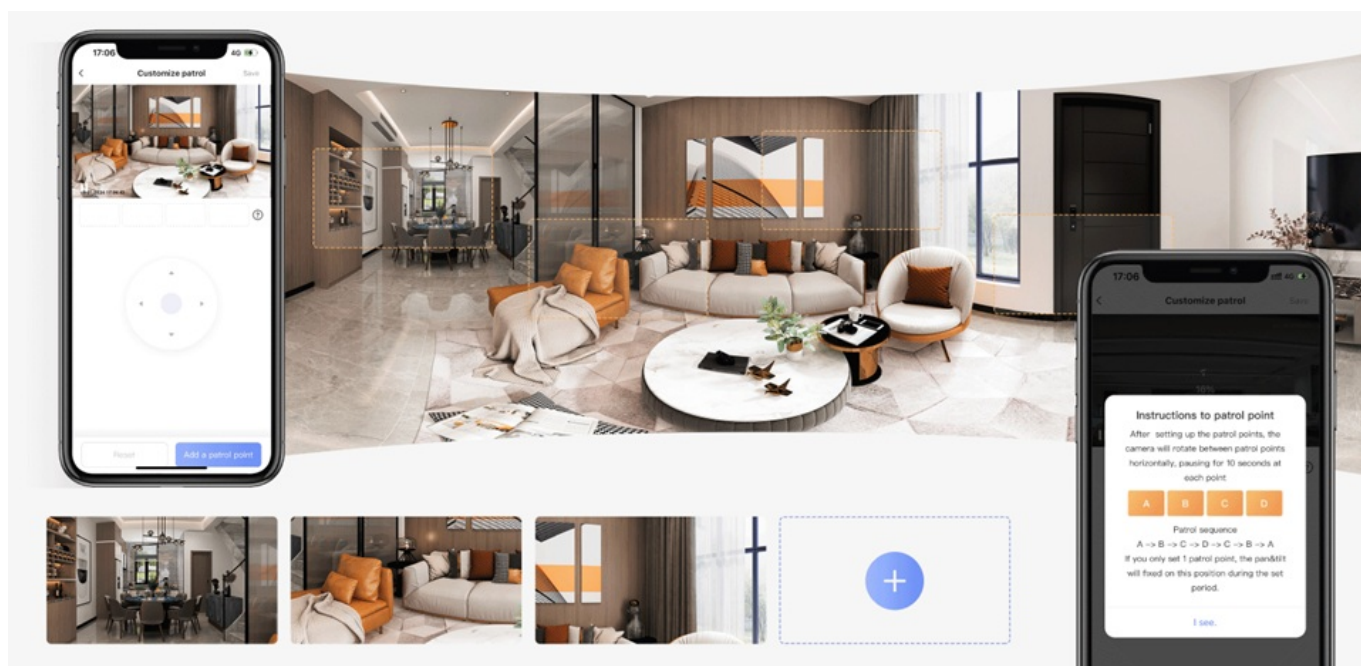

Bezpečnostní kamera EZVIZ TY7 Dual přináší efektivní ochranu díky dvojici objektivů. Tento model je tak schopen zajistit detailní, a především široký dohled nad vaším domovem, kanceláří či jinou nemovitostí. Oba objektivy spolupracují tak, aby poskytovaly komplexní přehled nad okolím. **Horní motorizovaný objektiv** se dovede plynule otáčet, a tak zachytit velké prostory se všemi kouty. **Spodní širokoúhlý objektiv** se zase zaměří na klíčová místa.

Ochrana a bezpečí pro vaše blízké

Duální IP kamera EZVIZ TY7 disponuje integrovaným **mikrofonem** a **reproduktorem**. Díky tomu podporuje rychlou a jednoduchou **obousměrnou komunikaci** a kontakt s rodinou. Samozřejmostí je také přítomnost **IR+LED přísvitu** pro monitoring a barevné záběry i v průběhu noci. Pro plnou kontrolu a sledování obsahu vám poslouží mobilní aplikace EZVIZ. **Bezdrátovou konektivitu** zajišťuje rozhraní **Wi-Fi**. Nechybí ani port **RT-45** pro drátovou konektivitu.

EZVIZ TY7 Dual

IP duální otočná kamera do domácnosti přináší živý monitoring v křišťálově čisté **2K+** kvalitě. Používá současně **pevný a otočný objektiv**, což přináší mnohem detailnější a chytřejší způsob dohledu. Komprese **H.265/H.264** snižuje nároky na přenos dat a úložiště. Pro nahrávání zřetelného videa i v naprosté tmě disponuje **nočním režimem s IR přísvitem** do vzdálenosti až 10 m a také **bílým LED přísvitem pro barevné záběry v noci**. Propojení kamery pomocí aplikace v mobilním zařízení umožní pohodlný vzdálený přístup, pořizování záznamů či fotografií nebo upozornění v případě **detekce pohybu**. Natočené záznamy je možné ukládat na **microSD kartu** do kapacity až 512 GB, nebo odesílat na cloudové úložiště (na základě předplatného). Přímo v aplikaci navíc můžete s kamerou pohodlně otáčet o **až 355°** horizontálně a **až 65°** vertikálně. K dispozici je také **alarm pro neobvyklé zvuky**, který vám pošle notifikaci například při pláči dítěte. Díky