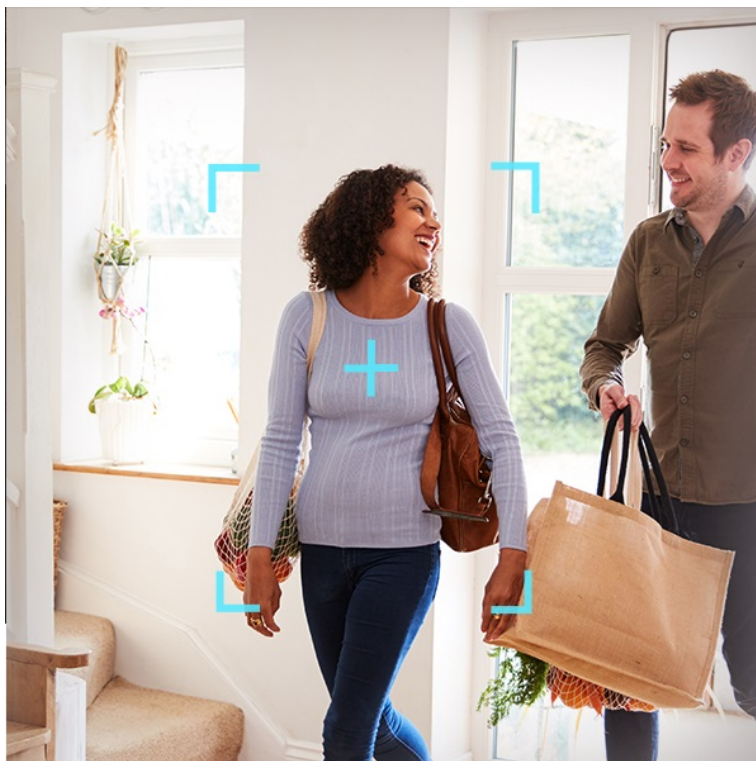

**Popis****Bezpečnostní IP kamera EZVIZ H6c Pro 4K - dohled nad každým koutem v domácnosti**

**IP kamera EZVIZ H6c Pro 4K** výrazně zlepší zabezpečení vašeho interiéru. Díky **otočné konstrukci** pokryje velký prostor, který vám zprostředkuje v podobě obrazu ve 4K rozlišení. Důležité informace o tom, co se u vás doma děje, získáváte formou upozornění. Systém detekce je natolik inteligentní, že dokáže rozpoznat pohybující se osobu a sledovat každá její krok. Mezi další inteligentní funkce patří například **upozornění na změnu hladinu hluku**.

### **EZVIZ H6c Pro 4K**

Bezdrátová IP kamera je navržena pro snadné sledování vnitřních prostor. **Snímač 1/2,7" CMOS** je schopný snímat video v rozlišení **3840 x 2160 px**. Pro případ zhoršených světelných podmínek je přítomen **IR přísvit** do vzdálenosti **až 10 m** a bílý **LED přísvit** pro barevné záznamy v noci. Součástí kamery je integrovaný **reproduktor a mikrofon**, který umožňuje oboustrannou komunikaci. Připojení lze jednoduše realizovat jak drátově prostřednictvím **RJ-45** konektoru, tak bezdrátově skrze **Wi-Fi**. Připojení kamery pomocí aplikace v mobilním zařízení umožňuje pohodlný vzdálený přístup, pořizování záznamů či fotografií nebo upozornění v případě **detekce pohybu**. Mezi další užitečné funkce patří například rozpoznávání a sledování lidské postavy (Auto-Tracking), detekce hlasitých zvuků či **dotykové tlačítko** pro zahájení hovoru. Natočené záznamy je možné ukládat na **microSD kartu** do kapacity až 512 GB nebo odesílat na cloudové úložiště (na základě předplatného). Přímo v aplikaci navíc můžete s kamerou pohodlně otáčet o **až 340°** horizontálně a **až 55°** vertikálně.