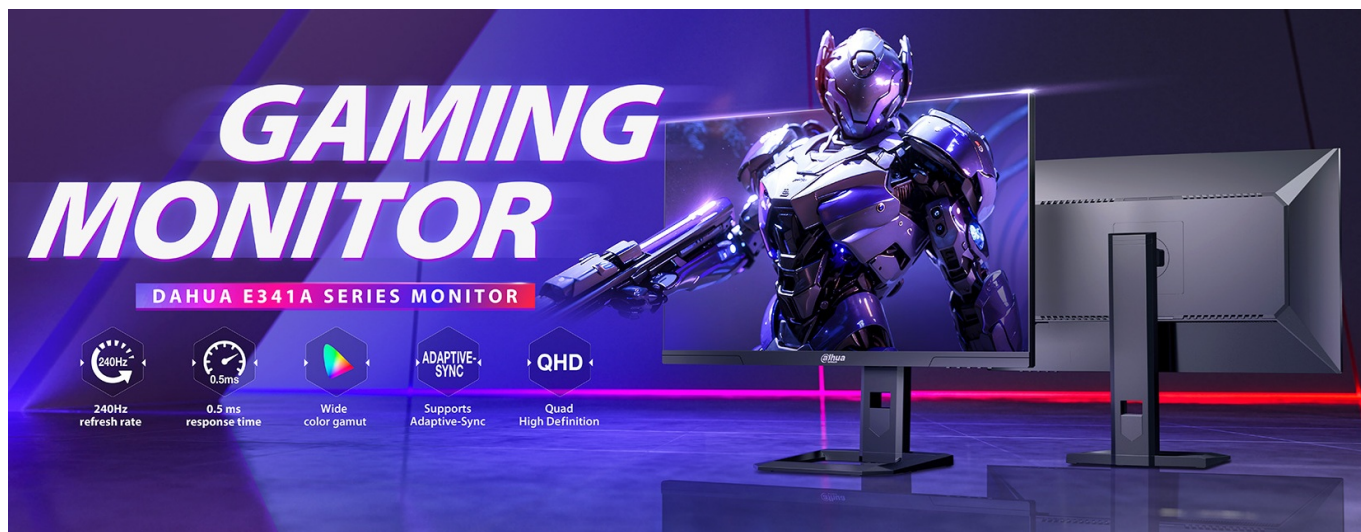

Herní monitor Dahua LM27-E341A, který vás zvláká na pohlcující gamingovou i multimediální zábavu. Displej se vyznačuje designem s tenkými rámečky a **úhlopříčkou 27"**. Je extra prostorný pro zobrazení her, dalších multimédií i PC aplikací. U hráčů hraje prim především rychlost. Proto monitor Dahua LM27-E341A disponuje **240Hz obnovovací frekvencí a ultra nízkou dobou odezvy 0,5 ms**, díky čemuž vykresluje obsah jasně, hladce a s plnými detaily **QHD rozlišení**.

Ve spojení s technologií **Adaptive-Sync** produkuje obraz bez sekání a trhání, což oceníte v každé akční pasáži. Samozřejmostí jsou rovněž bohaté barvy. Díky širokým pozorovacím úhlům **IPS panelu** můžete komfortně sledovat veškerý obsah bez zkreslení barev i při pohledu ze stran.

Technologie pro snížení modrého světla chrání vaše oči a umožní komfortní gaming po velmi dlouhou dobu a v nočních hodinách. Monitor obsahuje **8 přednastavených režimů** pro různé herní žánry nebo multimediální využití. Každý uživatel si tak přijde na své, ať už dává přednost kompetitivním střílečkám, RPG, MOBA hrám, užívá si filmy nebo chce třeba pohodlně číst dokumenty.

Dahua LM27-E341A

Herní LED monitor s úhlopříčkou **27"** nabízející QHD rozlišení **2560 × 1440** obrazových bodů s poměrem stran 16 : 9. Disponuje kontrastním poměrem **1000 : 1**, jasem **300 cd/m²**, dobou odezvy **0,5 ms** a pokrytím 95 % DCI-P3. Použitá technologie **IPS** poskytuje široké pozorovací úhly **178° horizontálně i vertikálně**. Díky obnovovací frekvenci **240 Hz** a technologii **Adaptive-Sync** vám při hraní neunikne jediný detail. Monitor je vhodný i pro instalaci na stěnu díky standardu **VESA 100 × 100 mm**.