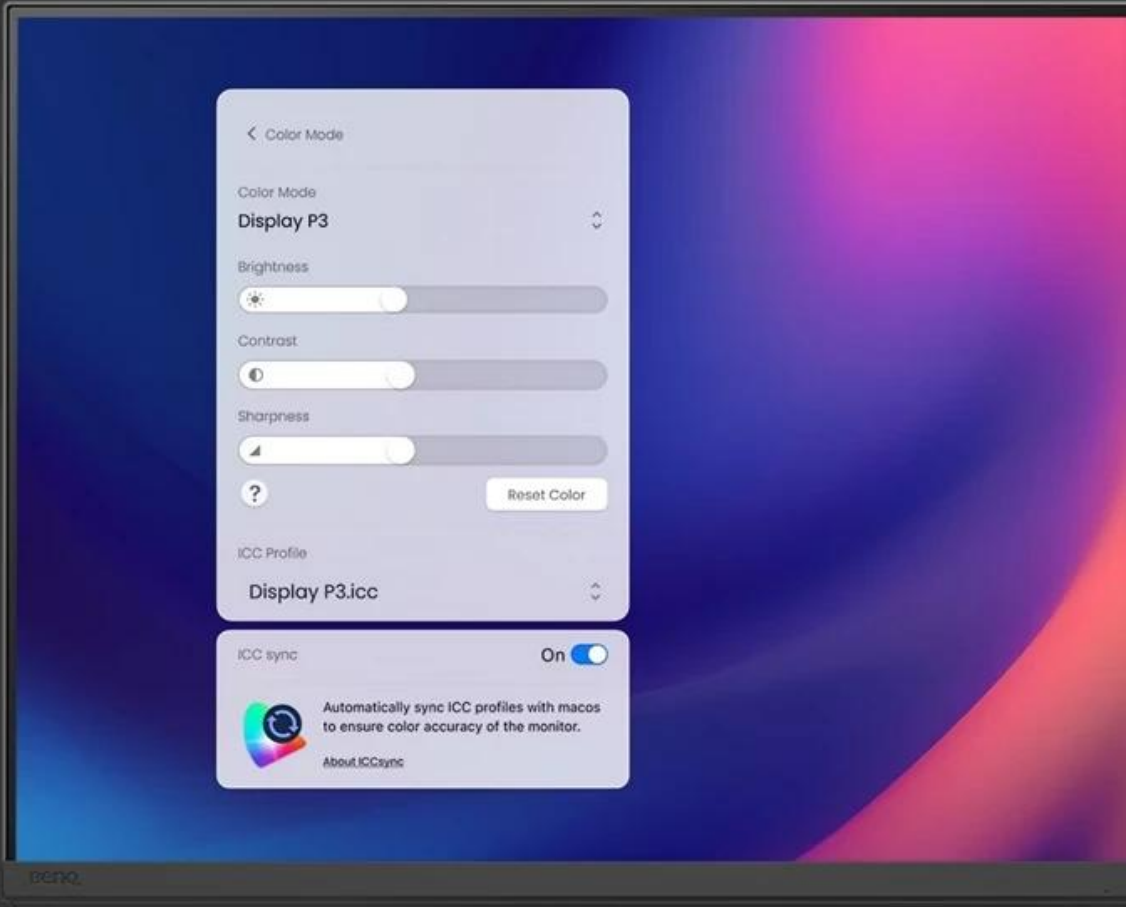

**Popis****Monitor BenQ PD3226G - věrné a konzistentní barvy**

**Monitor BenQ PD3226G** je navržen pro designéry, grafiky, návrháře a další profesionály napříč obory. Vyznačuje se mimořádnou přesností barev a po této stránce je kalibrován pro ty nejnáročnější procesy. **Obrazovka pokrývá 100 % sRGB, 100 % Rec.709 a 95 % P3 barevné palety**, takže věrné zobrazení je zajištěno v širokých barevných prostorech. Displej s úhlopříčkou 32 palců produkuje obraz v ultra jemném **rozišení 4K UHD**.

## BenQ PD3226G

Monitor s úhlopříčkou **31,5"** nabízí 4K rozlišení **3840 × 2160** obrazových bodů s poměrem stran **16 : 9**. Disponuje kontrastním poměrem **1200 : 1**, jasem **400 cd/m<sup>2</sup>**, dobou odezvy **1 ms**, obnovovací frekvencí **144 Hz** a pokrytím 100 % sRGB, 100 % Rec.709 a 95 % P3 barevné palety. Pohodlné sledování zajišťuje technologie **IPS**, která poskytuje široké pozorovací úhly **178° horizontálně i vertikálně**. O základní ozvučení se starají integrované stereo reproduktory o celkovém výkonu **6 W**. K dispozici jsou tři USB 3.1 porty a **dva porty Thunderbolt 4**, z nichž jeden kromě vysokorychlostního přenosu videa a dat umožňuje napájení připojených zařízení až do **90 W** a druhý do 15 W. Monitor disponuje také speciálním režimem Low Blue Light, který šetří vaše oči tím, že redukuje vyzařování modrého světla. Díky technologii **Daisy Chain** lze jednoduše propojit více monitorů a připojit je k počítači jediným kabelem. Integrovaný **KVM přepínač** umožňuje ovládat dvě zařízení připojená k monitoru prostřednictvím jediné klávesnice a myši. Potěší také **výškově nastavitelný podstavec a funkce Pivot**.

## ZÁKLADNÍ SPECIFIKACE

**Typ panelu:** IPS

**Úhlopříčka:** 31,5"

**Poměr stran:** 16 : 9

**Rozlišení:** 3840 × 2160 px

**Kontrastní poměr:** 1200 : 1

**Doba odezvy:** 1 ms

**Rozhraní:** 1× HDMI, 1× DisplayPort, 2× Thunderbolt 4, 1× Thunderbolt 3 (Daisy Chain), 3× USB 3.1, 2× USB-C 3.2 Gen2, 1× sluchátkový výstup