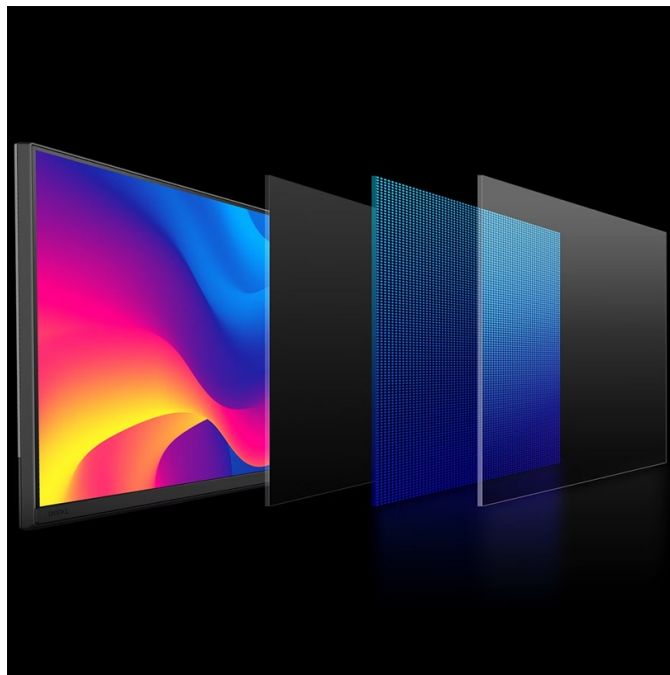

**Popis****Monitor BenQ PD2706QN - pro vizuálně bohaté projekty**

S **monitorem BenQ PD2706QN** se zcela ponoříte do profesionálních a kreativních grafických projektů. Tento model nabízí **velký displej s úhlopříčkou 27 palců a QHD rozlišením**, což z něj dělá ideální volbu pro design, editaci, tvorbu digitálního obsahu a spoustu dalšího. Vychutnáte si nejenom dokonalé podání barev, ale také špičkové technologie, konektivitu nebo uživatelskou ergonomii. **Monitor BenQ PD2706QN pokrývá 100 % sRGB barevné palety** a spolu s technologií **BenQ AQCOLOR** umožňuje přesné vykreslení barev. Konzistentní podání ocení grafici, návrháři a další profesionálové, kteří si potrpí na preciznost.

## Konektivita pro všechno

**Monitor BenQ PD2706QN** obsahuje bohatou nabídku portů, se kterou nelze šlápnout vedle. **Rozhraní USB-C** umožňuje rychlé přenos dat, napájení a efektivní činnost s kompatibilním zařízením. Nechybí ani porty **USB**, **HDMI** a **DisplayPort** pro připojení k rozmanitým zdrojům obsahu.

### BenQ PD2706QN

Monitor s úhlopříčkou **27"** a rozlišením **2560 × 1440** bodů nabízí 100 % pokrytí sRGB barevné palety. Disponuje kontrastním poměrem **1000 : 1**, dobou odezvy **5 ms**, jasem **350 cd/m<sup>2</sup>** a obnovovací frekvencí **100 Hz**. Pohodlné sledování zajišťují široké pozorovací úhly **178° horizontálně i vertikálně**. Ozvučení zajišťují vestavěné **stereo reproduktory** s celkovým výkonem 6 W. Pro připojení periférií jsou k dispozici tři **USB 3.0 porty** a tři porty **USB-C**, z nichž jeden kromě vysokorychlostního přenosu videa a dat umožňuje napájení připojených zařízení až do 90 W. **Integrovaný KVM přepínač** umožňuje ovládat dvě zařízení připojená k monitoru prostřednictvím jediné klávesnice a myši. Zajistí také potěší výškově nastavitelný podstavec a funkce **Pivot**.