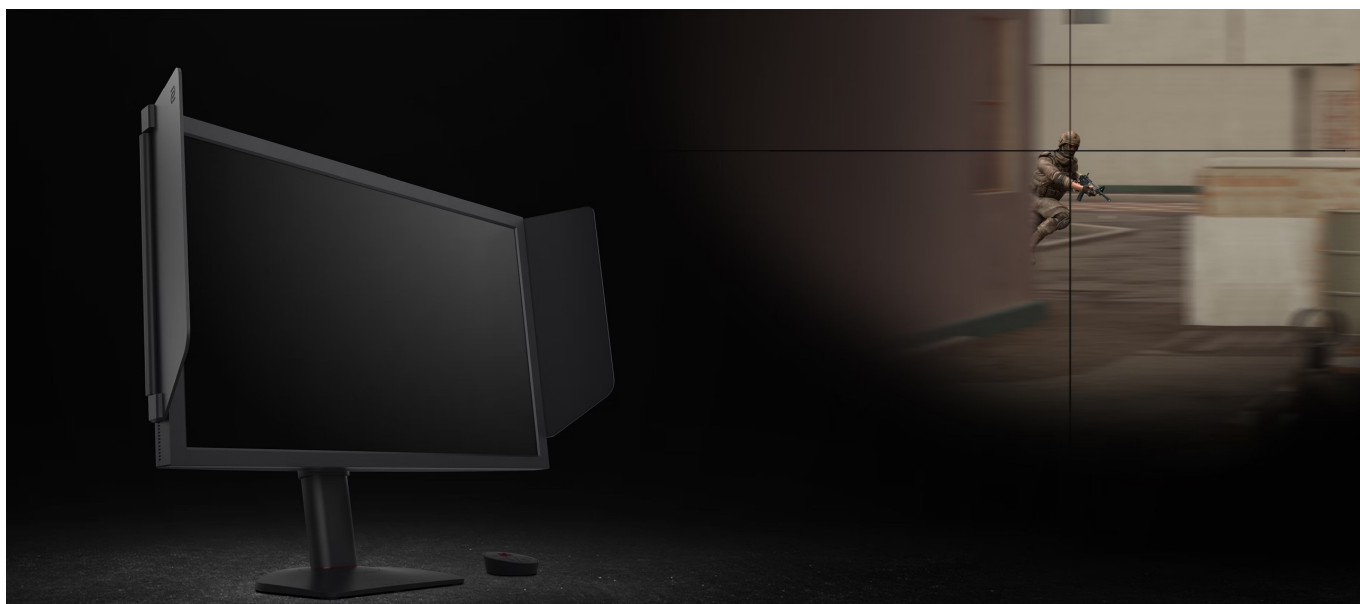

Popis**ZOWIE by BenQ XL2586X+ pro fanoušky FPS žánru**

Herní monitor **ZOWIE by BenQ XL2586X+** je navržen speciálně pro vášnivé FPS hráče a e-sportovní profíky. Nabízí bezkonkurenční čistotu pohybu, jasný obraz, díky kterému uvidíte každého soupeře, a samozřejmě maximální plynulost.

**Zaostřeno na protivníky**

Vychutnejte si hry, a především dynamické střílečky na maximum. **Displej s úhlopříčkou 24,1"** je optimální pro hraní CS2 nebo Valorantu, ale s přehledem se můžete pustit i do dalších herních titulů. **Moderní panel Fast TN** totiž přináší kromě **Full HD rozlišení** také zvýšenou ostrost obrazu v podobě **technologie DyAc 2**, což vám umožní lépe identifikovat nepřítel a dostat na mušku. Disponuje **extrémní obnovovací frekvencí 600 Hz**, která zajišťuje ultra plynulý obraz bez sekání nebo zpoždění. Ve spojení s **technologíí Adaptive-Sync** a **dobou odezvy 1 ms** neexistuje jakékoli zpoždění nebo trhání obrazu, takže na mapách můžete řídit zcela bez omezení.

Součástí balení je DisplayPort a HDMI kabel.

ZÁKLADNÍ SPECIFIKACE

Typ panelu: TN

Úhlopříčka: 24,1"

Poměr stran: 16 : 9

Rozlišení: 1920 × 1080 px

Kontrastní poměr: 1000 : 1

Doba odezvy: 1 ms