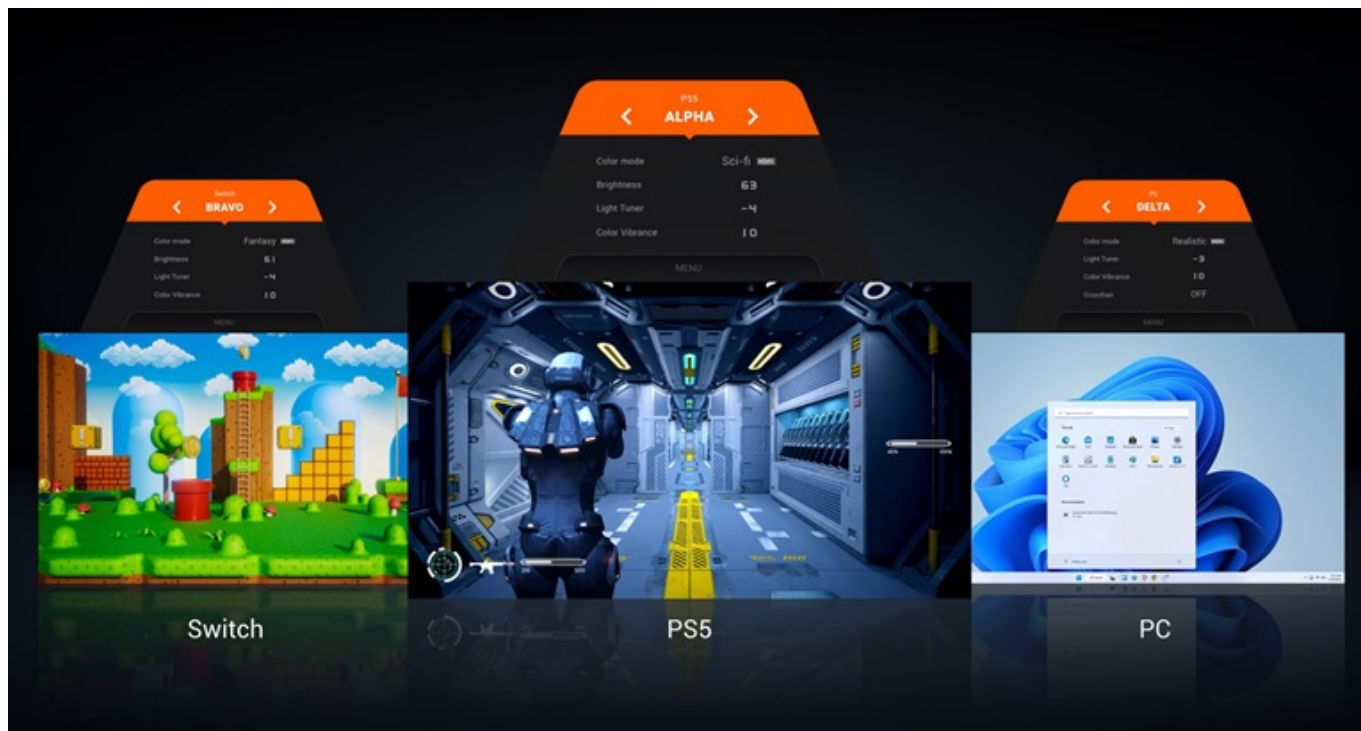

Monitor BenQ Mobiuz EX271Q vás přenesení do světa gamingu a multimediální zábavy. **Displej s úhlopříčkou 27 palců** vtáhne do akce a jen tak nepustí. Rychlost, na které záleží **Herní monitor BenQ Mobiuz EX271Q** staví vaše dovednosti ve virtuálním boji především na rychlosti. **Obnovovací frekvence 180 Hz** a **1m doba odezvy** zajišťuje precizní vykreslování obsahu. Při každém míření, manévru nebo pohybu budete na místě včas a bez zpoždění.

Zvuk jako váš herní parťák

Monitor BenQ Mobiuz EX271Q disponuje zabudovanými reproduktory, které zachytí každý výbuch, střelu a krok nepřítele, a tak nepřímo zlepšují i vaši orientaci. Z hlediska konektivity je tento monitor kompatibilní s moderními PC sestavami i herními konzolami. Podporuje připojení skrze **HDMI** nebo **DisplayPort**, nechybí ani **USB 3.0** či **USB-C**, takže snadno vytvoříte špičkovou videoherní stanici s veškerým příslušenstvím.

Součástí balení je dálkové ovládání, HDMI, USB a USB-C kabel.

ZÁKLADNÍ SPECIFIKACE

Typ panelu: IPS

Úhlopříčka: 27"

Poměr stran: 16 : 9

Rozlišení: 2560 × 1440

Kontrastní poměr: 1000 : 1

Doba odezvy: 1 ms