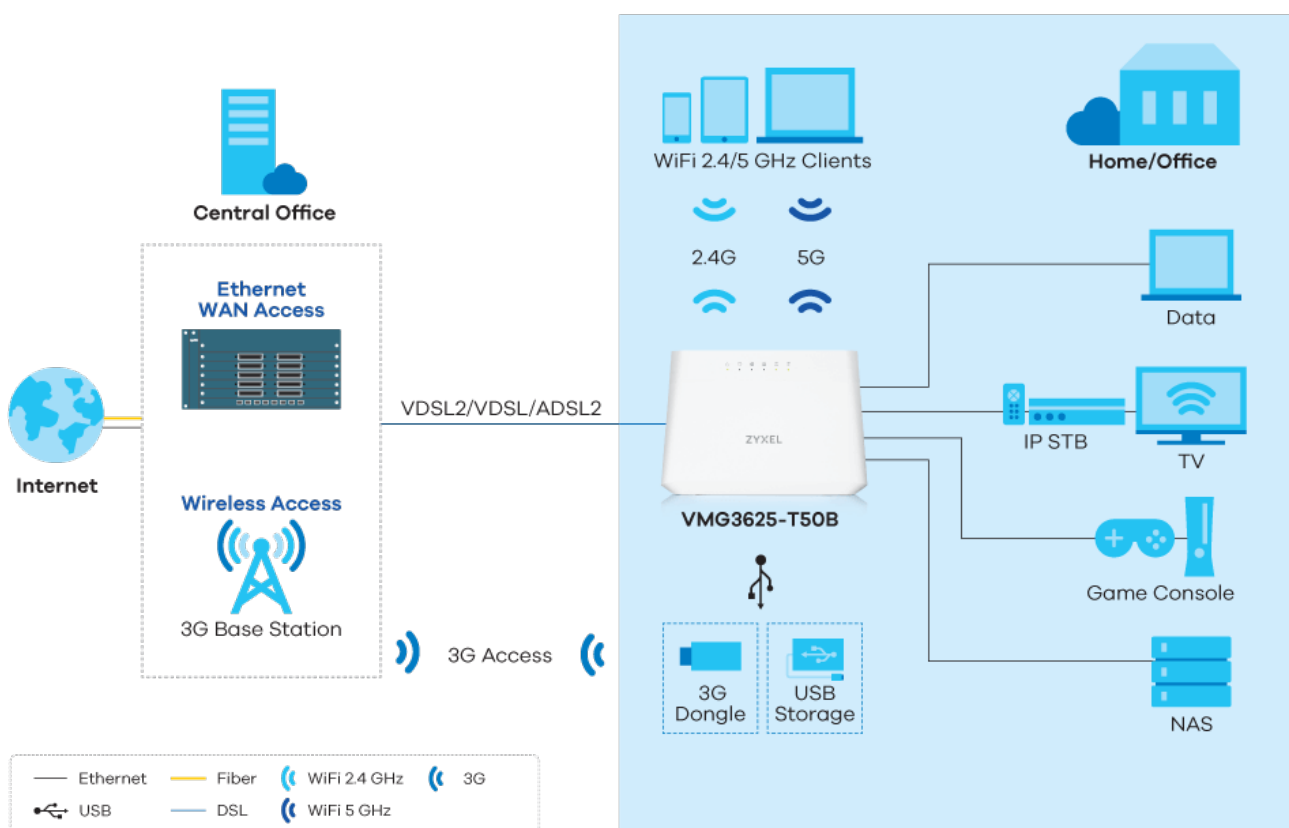

802.11ac tou nejlepší volbou.

Wi-Fi třídy operátora pro bezproblémovou mobilitu

Zařízení Zyxel VMG3625-T50B je označeno jako AC1200 a poskytuje rychlost až 867 Mb/s na frekvenci 5 GHz a 300 Mb/s na frekvenci 2,4 GHz. Pro lepší uživatelský zážitek je vybaven funkcemi zvyšujícími výkon, jako je Multi-User MIMO (MU-MIMO) a Beamforming pro současné streamování a hraní her bez zpoždění. Navíc jeho schopnost vytvářet více sítí Wi-Fi s až 4 SSID pomáhá provozovatelům snadno vytvářet individuální sítě WLAN pro video, data a hosty.

Vzdálená správa TR-069 s podporou TR-181

Zyxel VMG3625-T50B podporuje TR-69, který zjednodušuje vzdálenou konfiguraci, upgrade a správu, a tím zvyšuje efektivitu nákladů a spokojenost zákazníků. Dodatečná podpora nejnovějšího datového modelu TR-181 issue-2 také zlepšuje přehled poskytovatelů služeb o účastnických sítích LAN pro lepší pomoc zákazníkům.

ZÁKLADNÍ SPECIFIKACE

Standard: IEEE 802.11a/b/g/n/ac

Rychlost datového přenosu: 300 Mbit/s pro 2,4 GHz, 867 Mbit/s pro 5 GHz

Anténa: 4× integrovaná anténa (2× 2,4 GHz, 2× 5 GHz)

Porty: 4× RJ-45 LAN, 1× RJ-45 WAN, 1× RJ-11 DSL, 1× USB 2.0

Frekvenční pásmo: 2,4 GHz, 5 GHz

Zabezpečení: WPA2/WPA2-PSK s TKIP & AES

Podpora PoE: ne

Rozměry: 220 × 153 × 35 mm