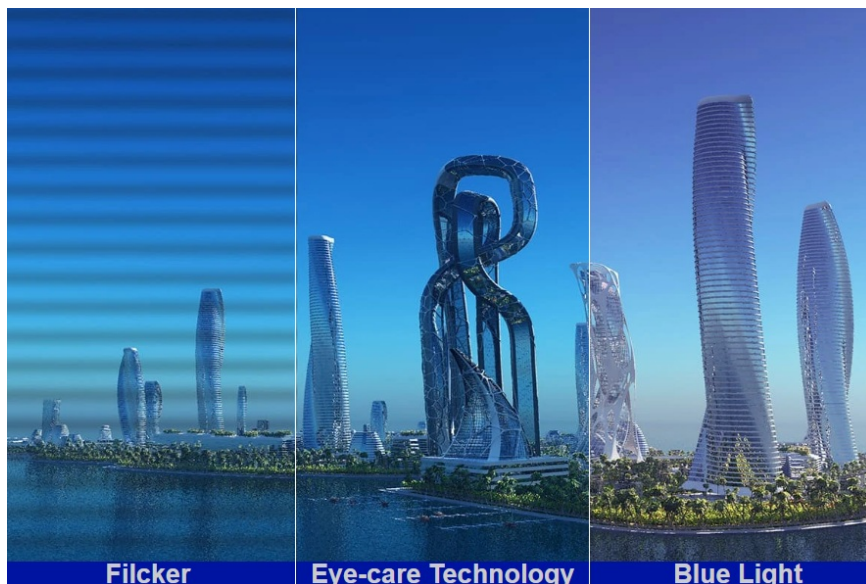

**Herní monitor ViewSonic VX2479J-HD-PRO** vám na **ploše 24 palců** zprostředkuje špičkovou kvalitu obrazu. Displej dosahuje širokých pozorovacích úhlů a vysoké obnovovací frekvence, díky čemuž podporuje plynulý obraz bez snížení kvality i při pohledu ze stran. **SuperClear IPS panel** přináší živé a věrné barvy, které si užijete při každém pohledu. Díky **obnovovací frekvenci až 180 Hz** poskytuje monitor **ViewSonic VX2479J-HD-PRO** dokonale hladký a plynulý obraz, který oceníte nejenom při gamingu, ale také třeba editaci videa a tvorbě dalšího digitálního obsahu.