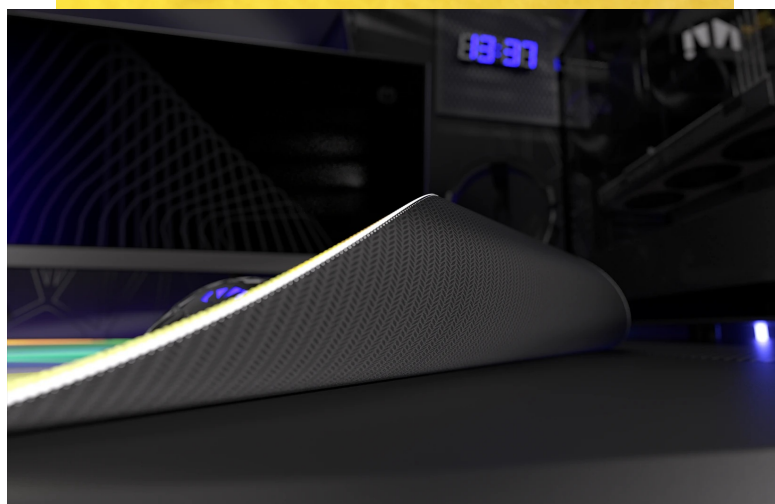

Popis**Endorfy Crystal Spectrum XL - pro velké herní manévry**

Herní podložka Endorfy Crystal Spectrum XL, která je ideální ke každé gamingové PC konfiguraci. Je extra velká, takže se na ni vměstná myš i klávesnice a své nejdůležitější periferie do virtuálních bitev měli na jednom místě a pod kontrolou.

Herní podložka pod myš Endorfy Crystal Spectrum XL je opatřena speciálním textilním povrchem, který přesně **snímá každý manévry optického i laserového snímače** myši. Díky tomu podporuje precizní ovládání bez ohledu na typ hry. Spodní stranu představuje **gumový podklad**, který je přílnavý a podložka dokonale drží na svém místě. **Dlouhou životnost** a stovky hodin gamingové zábavy zajišťuje kvalitní **materiál odolný proti vlhkosti**.

Endorfy Crystal Spectrum XL

Extra velká herní podložka pod myš a klávesnici. Její **hladký textilní povrch** vytváří prostor pro bezchybný provoz optických i laserových myší. Jedinečný **grafický vzor připomínající barevný krystal** bude na stole každého hráče vypadat skvěle. S přilnavým **gumovým podkladem** je podložka bezpečně přichycena ke stolu, kde zůstává za všech okolností. **Odolné prošití podél okrajů** zabraňuje roztřepení. Materiál je navíc **odolný vůči vlhkosti**, což zvyšuje jeho životnost a usnadňuje údržbu.